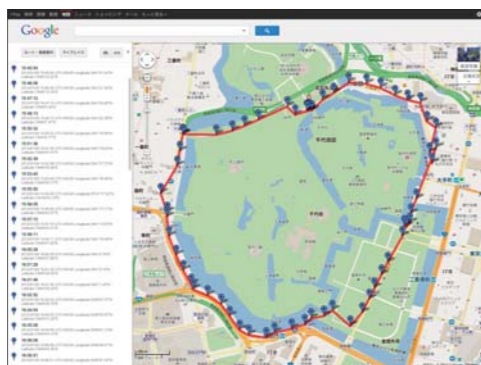

©2011ZENRIN CO.,LTD. (Z12LB第044号)