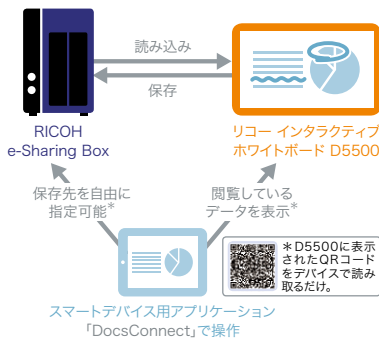

### 拡大/縮小、ページ送りも思いのまま

■ 拡大 / 縮小

■ ページ送り

2本の指で表示内容の拡大、縮小も思いのまま。設計図面などの細かい箇所の確認もスピーディーかつ快適に行なえます。さらに、ディスプレイに触れて左右に滑らせるように動かすだけで、ページを次に送ったり、前に戻したりできます。

### 保存や共有、編集もらくらく

■ 1ボタンで保存

■ 多様な手段で保存・共有

ボタン一つで保存もらくらく。表示した画面に書き込んだ内容をマルチページPDFファイルとして生成します。生成したPDFファイルは、特定のメールアドレスに直接送信、またはUSBメモリやイントラネット上のフォルダーに保存して共有できます。D5500本体へのデータの一時的な保存や、D5500で保存したPDFファイルの書き込みの再編集も可能です。

### 「RICOH e-Sharing Box」へのデータ保存・読み込み

D5500に表示した画面に書き込みを行ない、その結果を別売の「RICOH e-Sharing Box」に保存できます。また、e-Sharing Boxに保存しているデータをパソコンを使わずに直接読み込みます。

※RICOH e-Sharing Boxの詳細については、リコー ホームページをご確認ください。  
[http://www.ricoh.co.jp/mfp-ex/e\\_sharing/](http://www.ricoh.co.jp/mfp-ex/e_sharing/)

### 複合機・プリンターへ直接印刷

イントラネット上にあるリコーの複合機やプリンターへ、D5500から表示した内容や書き込んだ内容を直接印刷できます。リコーの複合機やプリンターと連携させることで、D5500の便利さがさらに広がります。

※レーザープリンター・複合機共通で利用できるプリンタードライバー「RPCS Basicドライバー」に対応しています。  
 ※リコー imagioシリーズの「Mail to Print」機能にも対応しています。  
 ●対象機種はリコー ホームページをご確認ください。