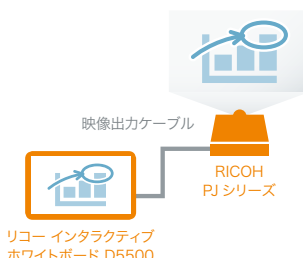

プレゼンテーションに、大画面の訴求力を

RICOH PJシリーズと接続し、D5500の画面をより大きく映し出すことが可能です。広い会場でのセミナー・講演やプレゼンテーションに効果を発揮します。

※DVI-HDMI変換ケーブルが別途必要です。
●対象機種はリコー ホームページをご確認ください。