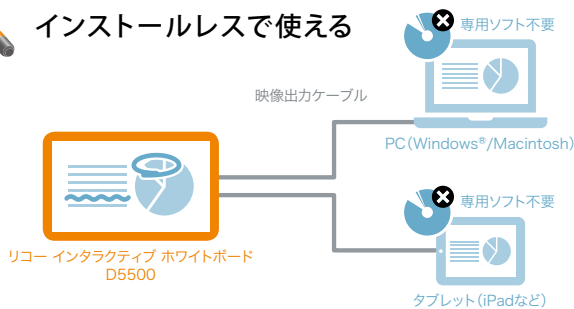

### 電源オンで、すぐ書ける

前面の電源スイッチを押せば、

すぐに起動し、利用できます。

D5500なら、スイッチをオンするだけで画面が表示され、ただちに書き込み可能。また、スタンバイ時に画面をタッチすると、わずか5秒で復帰。待機時間のストレスからあなたやメンバーを解放します。

### インストールレスで使える

D5500は、専用ソフトのインストールは不要です。また特定のOSに依存しないため、ビジネスシーンで多く利用されているWindows®環境はもちろん、Mac OS環境、さらにはiPadをはじめとするタブレット端末でも表示可能です。

### 拡大/縮小、ページ送りも思いのまま

■ 拡大 / 縮小

■ ページ送り

2本の指で表示内容の拡大、縮小も思いのまま。設計図面などの細かい箇所の確認もスピーディーかつ快適に行なえます。さらに、ディスプレイに触れて左右に滑らせるように動かすだけで、ページを次に送ったり、前に戻したりできます。