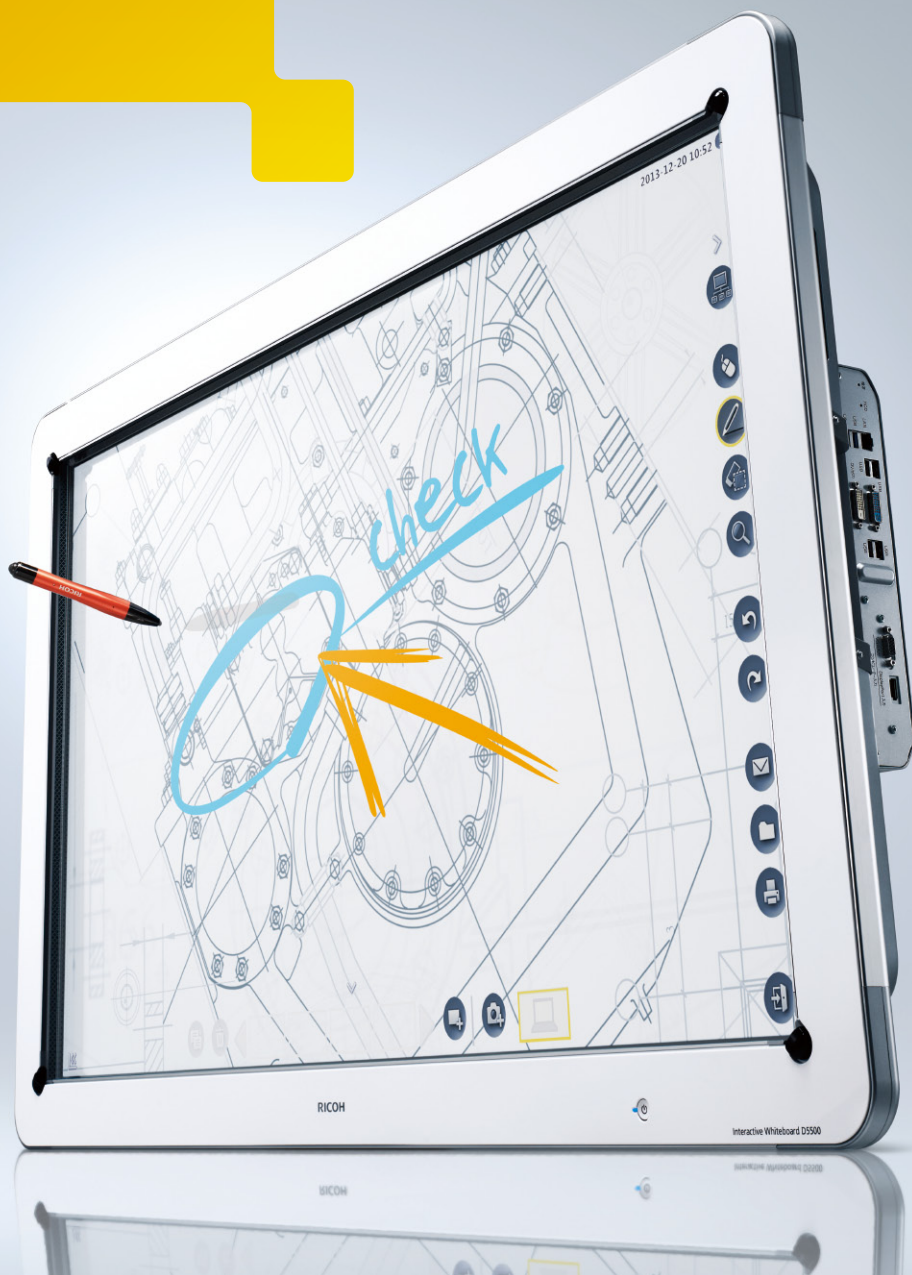

インタラクティブ ホワイトボード

RICOH  
Interactive Whiteboard  
D5500

**RICOH**  
imagine. change.

進化したホワイトボードから、  
いま、新たなワークスタイルがはじまります。

*Simple* だれでも、すぐ使える！

*Quality* すらすら、なめらかに書ける！

*Share* リアルタイムに、共有できる！

RICOH Interactive Whiteboard D5500

一人の書き込みをきっかけに他のメンバーから面白い発想が飛び出す。それがまた、誰かの閃きを生み、やがて、これまでになく価値が創造されていく。リコーがご提供するものは、そんな思考を加速させる“生きた空間”です。リコーインタラクティブ ホワイトボード D5500は、パソコンなどのデータを映し出すだけでなく、ディスプレイへのなめらかな書き込みや遠隔地とのコミュニケーションも実現。あなたを創造性に満ちた新しいワークスタイルへご案内します。