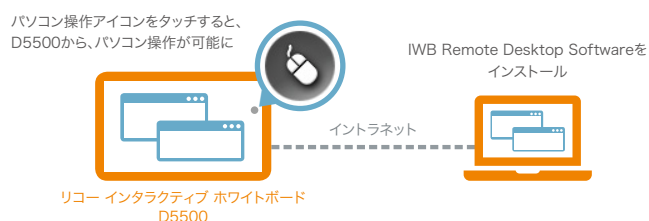

### パソコンやiPadでも画面共有を閲覧

イントラネット上にあるパソコンやiPadのWebブラウザ\*から、D5500の表示内容の閲覧や、D5500本体に一時保存しているファイルのダウンロードなどが可能です。

\* D5500 1台につき20台の端末ブラウザ経由で閲覧可能です。  
※オプションの「リコー インタラクティブ ホワイトボード リモートライセンス タイプ1」が別途必要です。

### RICOH PJシリーズとの画面共有を実現

D5500同士だけでなく、インタラクティブ機能を有するRICOH PJシリーズとも、離れた拠点間における画面の共有\*が可能です。RICOH PJシリーズは、豊富なラインナップの中から、設置する環境に適した機種をお選びいただけます。

\* D5500は互換モードでの共有となります。  
\* オプションの「リコー インタラクティブ ホワイトボード リモートライセンス タイプ1」が別途必要です。  
●対象機種はリコー ホームページをご確認ください。

### パソコン画面の表示や操作も可能

パソコンにIWB Remote Desktop Software\*をインストールすれば、イントラネット経由でパソコンの画面をワイヤレスでD5500に表示。さらに、D5500のディスプレイ上でパソコンの操作も可能になります。

\* パソコンからD5500のWebブラウザにアクセスすることでダウンロード可能です。  
Windows® 8 Pro/Enterprise, Windows® 7 Home Premium/Professional/Ultimate/Enterprise SP1以降で使用できます。