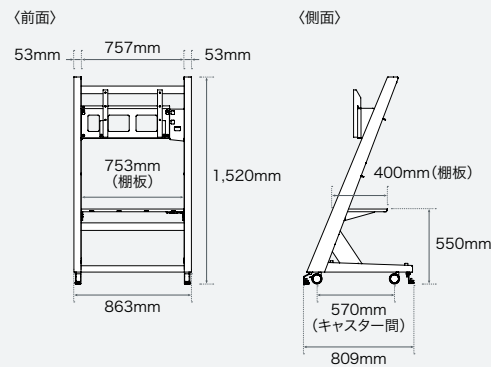

【インターフェース端子】

- ① DVI入力
- ② VGA入力2
- ③ USBポート (USB3.0 Type A)
- ④ イーサネットインターフェース (10/100/1000Mbps LANポート)
- ⑤ USBポート (USB2.0 Type A)
- ⑥ DVI出力
- ⑦ USBポート (USB2.0 Type A)
- ⑧ VGA入力1
- ⑨ DisplayPort入力

【寸法】

### ■オプション

リコー インタラクティブ ホワイトボード スタンドタイプ2 (品種コード：799338)

標準価格：オープン価格

【寸法】

※高さは5段階に調整可能です。(接地面からディスプレイ中心まで1,115mm、1,215mm、1,315mm、1,415mm、1,515mm。参考値。)  
※重さは41kgです。

リコー インタラクティブ ホワイトボード ペンタイプ1 (品種コード：799243)