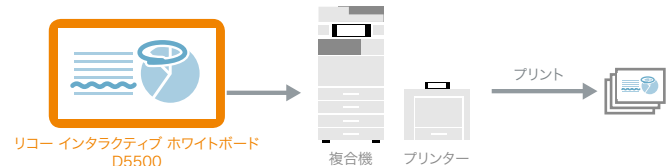

複合機・プリンターへ直接印刷

イントラネット上にあるリコーの複合機やプリンターへ、D5500から表示した内容や書き込んだ内容を直接印刷できます。リコーの複合機やプリンターと連携させることで、D5500の便利さがさらに広がります。

※レーザープリンター・複合機共通で利用できるプリンタードライバー「RPCS Basicドライバー」に対応しています。
※リコー imagioシリーズの「Mail to Print」機能にも対応しています。
●対象機種はリコー ホームページをご確認ください。