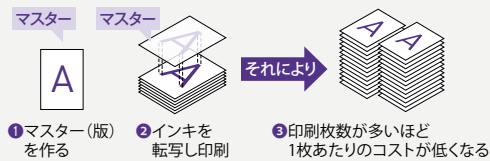

リトライ給紙 プレスコントロール
セキュリティモード

DFユニット テープマーカ
オプション オプション

B4サイズ対応のベーシックモデル。

解像度 400 dpi 印刷サイズ B4画像

■ Satelio DD 4440

原稿サイズ A3原稿 用紙サイズ A3用紙

●印刷サイズ:B4判対応
●解像度:400dpi
読取り:600dpi×400dpi
書込み:400dpi×400dpi
[高密度モード時]
読取り:600dpi×600dpi
書込み:400dpi×600dpi

リトライ給紙 プレスコントロール
セキュリティモード

DFユニット テープマーカ
オプション オプション

Performance for “Cost Performance”

速さも、使いやすいムダのない動きも、すべてはコストダウンにつながっていく。

コストパフォーマンスに優れ、印刷スピードも向上

マスター（版）を作るだけで、大量プリントできるDDシリーズ。それにより50枚の単価は1枚あたり約1円、100枚時は約0.6円と、圧倒的な低ランニングコストを実現します。耐刷性能もリコー独自のサテリオマスターにより4,000枚*を達成しています。さらに、毎分130枚の高速印刷で、大量プリント業務の内製化が可能となり、外注コストも削減できます。

■ DDシリーズの仕組み

視認性が高く、使いやすい操作パネル

製版とプリントのボタンを統一化するなど、操作性に徹底的にこだわり、さらに、見やすさやわかりやすさにも配慮したデザインを採用しています。

※写真は特別に操作したもので実際とは異なります。

効率を最優先したカンタンな操作、シンプルなお動作

- 1 コピー機感覚で**
原稿をコピー機と同様に左上へセット
- 2 原稿をしっかり固定**
原稿ガラス上の位置をキープ。カバーがズレを防止
- 3 1プッシュで製版から印刷まで**
スタートキーを押すだけで製版からプリントまでできる
- 4 紙揃え用プレート搭載**
プリントが揃う排紙台を装備。紙揃えの手間をカット