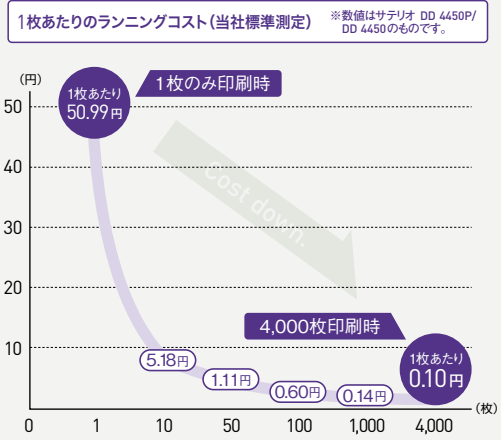

Performance for “Cost Performance”

速さも、使いやすいムダのない動きも、すべてはコストダウンにつながっていく。

コストパフォーマンスに優れ、印刷スピードも向上

マスター（版）を作るだけで、大量プリントできるDDシリーズ。それにより50枚の単価は1枚あたり約1円、100枚時は約0.6円と、圧倒的な低ランニングコストを実現します。耐刷性能もリコー独自のサテリオマスターにより4,000枚*を達成しています。さらに、毎分130枚の高速印刷で、大量プリント業務の内製化が可能となり、外注コストも削減できます。

■ DDシリーズの仕組み