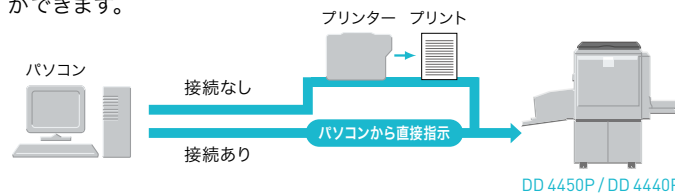

【セキュリティモードイメージ】

例えば、重要書類を印刷した場合、次に使用する人は追加プリント不可に。さらに、排版やドラムも持ち出せないようにロックできます。

パソコンからダイレクトに出力

DD 4450P / DD 4440P

USB2.0と高速ネットワークインターフェース100BASE-TX/10BASE-Tに標準対応。パソコンで作成した原稿を、一度出力する手間なくダイレクトに出力。オリジナルのままの高画質で手間なくプリントすることができます。