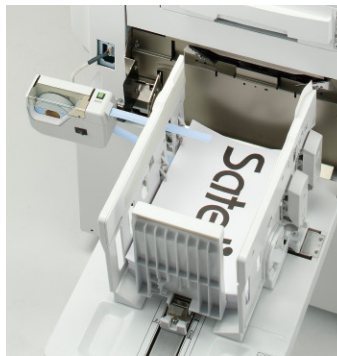

Function

多彩な機能が、多様な環境をサポート。

3種類のクラス機能

クラスごとに異なる枚数を登録しておくことで、原稿をクラス別に必要な枚数だけプリントすることが可能です。オプションのテープマーカールを利用すれば、1クラスのプリント終了ごとにテープが入り、より簡単に区分けできます。

学年・組選択/部門選択

9学年・12クラスまたは108部門の人数を登録可能。クラス/部門を選択して印刷することができます。

メモリー

原稿ごとにプリント枚数を設定*1してプリントします。

クラス

同じ枚数で、設定したクラス数*2のプリントをします。