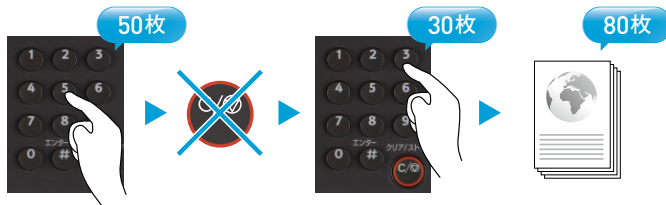

メモリー

原稿ごとにプリント枚数を設定*1してプリントします。

クラス

同じ枚数で、設定したクラス数*2のプリントをします。

*1 30 原稿まで設定できます。*2 設定できるクラス数は99クラスまでです。※枚数とクラスの組合せは24組まで設定できます。

追加プリントもカンタン

プリントが終了した後に追加でプリントする際は、そのまま次の枚数を入力するだけ。クリアボタンを押す必要がないため、押し忘れによるミスを防ぎます。