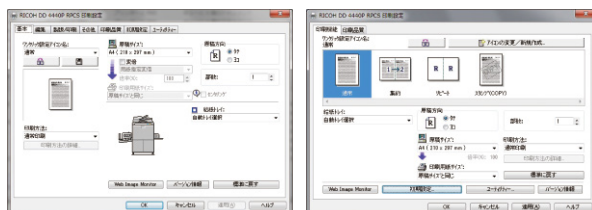

操作性を高めるRPCSドライバー

DD 4450P / DD 4440P

RPCSドライバーを採用。よく使う設定を登録しておけばワンクリックで変更できるなど、使いやすさを追求しています。消費電力やインキ使用量を抑える省インキモードも設定。多彩な機能とシンプルな操作性を提供します。