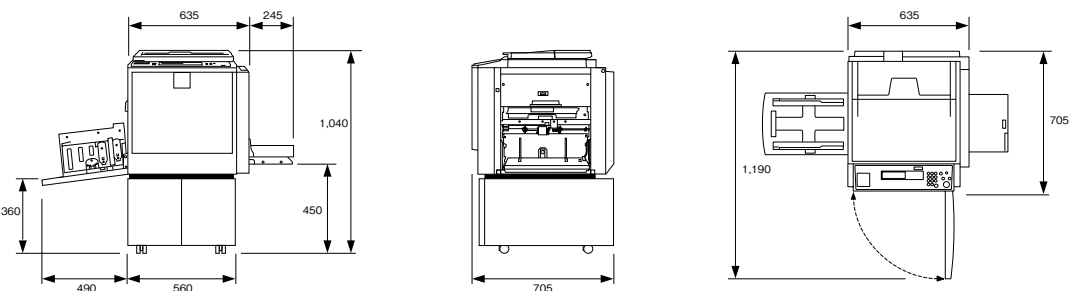

■サテリオ DD 4450P/DD 4450/DD 4440P/DD 4440の外形寸法

imagio 圧板 PN3000(オプション)、テーブル TB7000(オプション)装着時
※ドキュメントフィーダー DF7000装着時の高さ:1,140mm

単位: mm