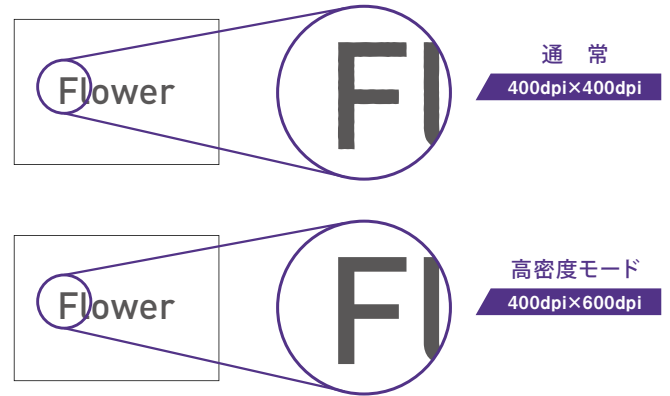

より美しく鮮やかに、高密度モード

副走査方向の書込み密度600dpiの高密度モードを搭載。細かな文字や斜線、イラストなどもよりスムーズに再現可能です。また、貼り込み原稿もきれいにプリントできます。