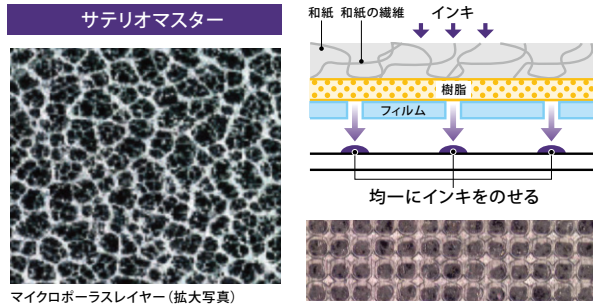

強度を保つ「和紙」とインキが通る孔を開ける「フィルム」の間に、インキを均等に拡散させる高密度の樹脂層をプラスした3層構造のサテリオマスターを採用。和紙の繊維がインキを邪魔しないため、写真画質のなめらかな再現性、ベタの均一性が大きく向上しました。

※サテリオ DD 4450P/DD 4450/DD 4440P/DD 4440の解像度は400dpi。400dpiとは1インチ(約25.4mm)当たりに400個のドットがあることを意味し、インキが通る孔やインキのりが均一になればなるほど綺麗な画像になります。サテリオ DD 4450P/DD 4450/DD 4440P/DD 4440は3層マスターにより均一性が大きく向上し、美しい画像再現性を実現しています。