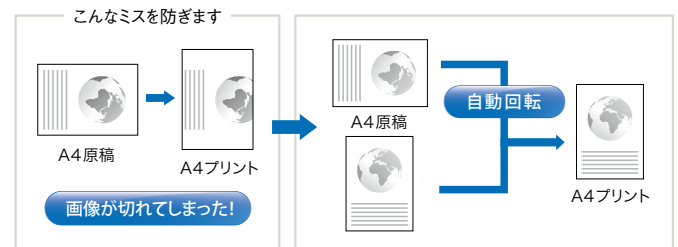

不定形サイズの原稿でも、セットした用紙のサイズに合わせて可能な限り繰り返しプリントします。

セットミスによるムダを防ぐ2つの機能

画像回転プリント機能

原稿をセットした方向にかかわらず、用紙のセット方向に合わせて画像を自動的に回転して印刷します。

自動変倍機能

印刷倍率の設定を自動変倍にしておけば、原稿をセットしただけで用紙のサイズに合わせて自動で拡大/縮小します。

[画像回転プリント]

多彩な用紙をプリントできる