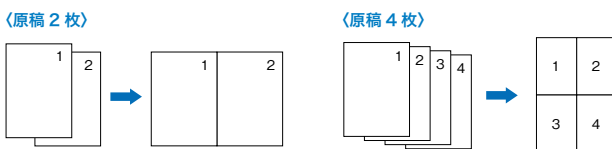

Print Quality

きめ細かく美しい画質。

キレイの秘密はサテリオマスター

強度を保つ「和紙」とインキが通る孔を開ける「フィルム」の間に、インキを均等に拡散させる高密度の樹脂層をプラスした3層構造のサテリオマスターを採用。和紙の繊維がインキを邪魔しないため、写真画質のなめらかな再現性、ベタの均一性が大きく向上しました。

※サテリオ DD 4450P/DD 4450/DD 4440P/DD 4440の解像度は400dpi。400dpiとは1インチ(約25.4mm)当たりに400個のドットがあることを意味し、インキが通る孔やインキのりが均一になればなるほど綺麗な画像になります。サテリオ DD 4450P/DD 4450/DD 4440P/DD 4440は3層マスターにより均一性が大きく向上し、美しい画像再現性を実現しています。

より美しく鮮やかに、高密度モード

副走査方向の書込み密度600dpiの高密度モードを搭載。細かな文字や斜線、イラストなどもよりスムーズに再現可能です。また、貼り込み原稿もきれいにプリントできます。

※画像はイメージです。実際とは異なる場合があります。

Paper Handling

用紙のムダを省く、さまざまな技術。

用紙を効率よく活用できる機能

集約機能

2枚または4枚の原稿を1枚の用紙にまとめてプリントします。

リピート機能

1枚の原稿を用紙全体に繰り返しプリントします。

[集約機能]

[リピート機能]

〈2・4・8・16面リピート〉

2、4、8、16面のリピートが可能です。

※用紙サイズ・用紙方向により限度があります。

〈カスタムリピート機能〉

不定形サイズの原稿でも、セットした用紙のサイズに合わせて可能な限り繰り返しプリントします。

セットミスによるムダを防ぐ2つの機能

画像回転プリント機能

原稿をセットした方向にかかわらず、用紙のセット方向に合わせて画像を自動的に回転して印刷します。

自動変倍機能

印刷倍率の設定を自動変倍にしておけば、原稿をセットしただけで用紙のサイズに合わせて自動で拡大/縮小します。

[画像回転プリント]

多彩な用紙をプリントできる

厚紙や薄紙など、幅広い用紙に対応。更紙や再生紙のような腰の弱い用紙もスムーズに通紙できます。