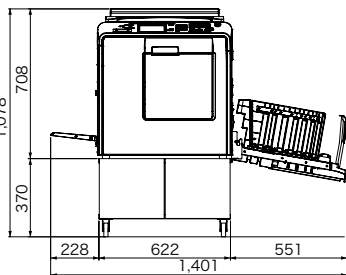

○：オプションに対応

* 商品関連同梱ソフトの設置指導料は含まれません。 ※圧板 PN7010またはドキュメントフィーダー DF7020のどちらかをお選びください。 ※排紙台は本体に標準装備しています。

●消耗品

(消費税別)

商品名	品種コード	標準価格	備考	対応機種				
				RICOH DD 5650	RICOH DD 5550	RICOH DD 5451	RICOH DD 5441	
マスター	RICOH DD A3ハイグレードマスター 501	613746	16,000円	RICOH DD 5650/5550/5451共通の高画質マスター (220版/ロール、2ロール/1ケース)	●	●	●	—
	RICOH DD B4ハイグレードマスター 501	613747	16,600円	RICOH DD 5441用の高画質マスター (250版/ロール、2ロール/1ケース)	—	—	—	●
	RICOH DD A3マスター500	613734	14,800円	RICOH DD 5550/5451共通のマスター (220版/ロール、2ロール/1ケース)	—	●	●	—
	RICOH DD B4マスター500	613735	15,000円	RICOH DD 5441用のマスター (250版/ロール、2ロール/1ケース)	—	—	—	●
インク	RICOH DD ハイグレードインク ブラック501	613745	3,300円	ハイグレードマスター用共通の高画質インク (1,000ml/個) 植物油を使用した環境負荷の少ないインク	●	●	●	●
	RICOH DDインク ブラック500	613736	3,000円	RICOH DD 5550/5451/5441用共通のインク (1,000ml/個) 植物油を使用した環境負荷の少ないインク	—	●	●	●
	RICOH DDインク ブルー500	613737	各3,000円	RICOH DD 5650/5550/5451/5441用共通のインク (1,000ml/個)	●	●	●	●
	RICOH DDインク レッド500	613738						
	RICOH DDインク グリーン500	613739						
	RICOH DDインク ブラウン500	613740						
	RICOH DDインク ダークグレー500	613741						
	RICOH DDインク グレー500	613742						
RICOH DDインク ネイビーブルー500	613743							
RICOH DDインク	613744							
テープ	リコー マーカーテープ タイプD1	800円	テープマーカー タイプD2用テープ (30m/巻、10巻入り)	●	●	●	●	

●：装着可能 —：装着不可

※RICOH DD 5550/5451/5441ではハイグレードマスター、インクをご利用いただけますが、ハイグレードマスターセット時にDDインク、ならびにDD A3/B4マスターセット時にハイグレードインクの組み合わせでのご利用はできません。 ※消耗品は仕上がり品質を保つために純正品をご使用ください。

■RICOH DD 5650/5550/5451/5441の外形寸法

●オプションの圧板 PN7010、テーブル TB7020装着時