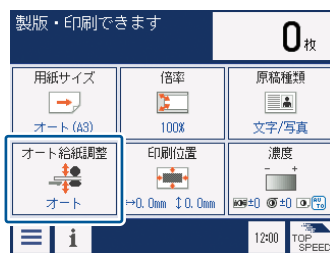

多彩なデータ出力環境に対応

印刷室のようなスタンドアロン環境でUSBメモリーでの出力から、無線LANネットワーク環境での出力まで幅広く対応。お客様に合わせた出力環境を提供します。