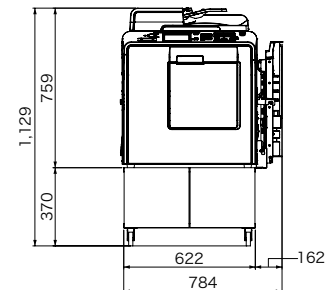

●オプションのドキュメントフィーダー DF7020、テーブル TB7020装着時