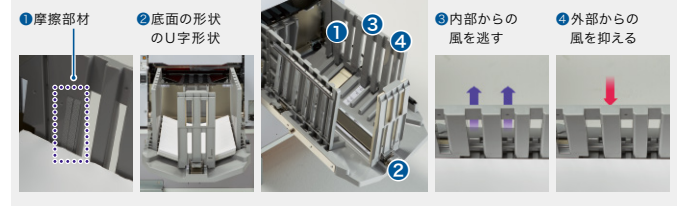

高速出力でもズレにくい排紙機構

用紙ズレを防ぐため、紙受け部の底面はU字構造に。さらに、外からの空気の流れの影響を小さくするため、サイドフェンスに溝をもうけ、摩擦部材を用いることで、排紙時のばらつきを抑えます。

サイドフェンス断面図

用紙種類に合わせて、給紙圧などを自動で調整 RICOH DD 5650/5550

プリントする用紙サイズとプリント時の給紙タイミングを把握し、サバキ圧、補助サバキ高さ、給紙圧を自動で常に最適な状態にします。