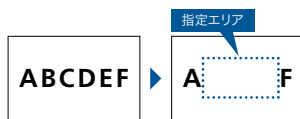

●消去：原稿の不要部分を自在に消去でき、必要な部分だけを製版します。2色刷りの場合は、「消去エリア入替え」により最初に指定したエリアの内・外を切り替えることが可能で、再度エリアを指定することなく2色プリントができます。