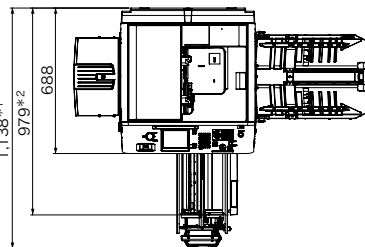

●オプションのドキュメントフィーダー DF7020、テーブル TB7020装着時