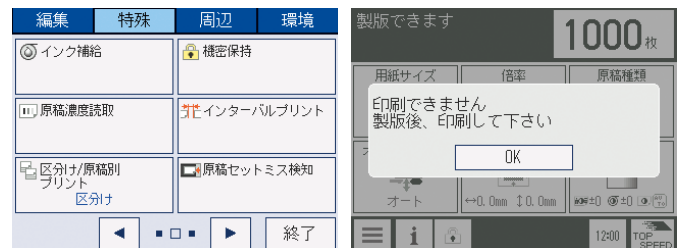

IDとパスワードでユーザー管理

オプションの暗証管理システムを利用すれば、最大で100人分のIDとパスワードを登録可能。利用者管理と制限が行なえます。

※暗証管理システム タイプD2とリコー キーカードカウンター タイプD2の同時使用はできません。

機密保持で再プリントを制限

印刷後に機密保持機能を設定すると、ドラムに巻き付いている版の再印刷ができなくなります。前回印刷した内容を第三者に見られることを防止します。