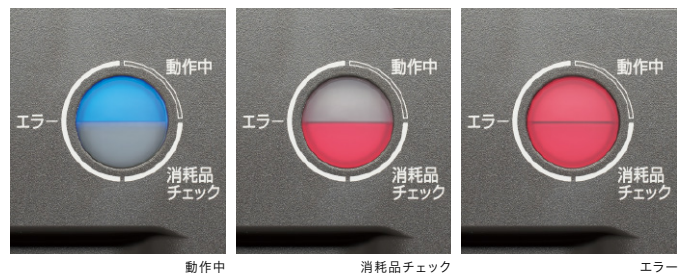

■フルカラー液晶タッチパネル

フルカラーでわかりやすい

操作説明は写真入り

■お知らせランプ

いつでもホーム画面、操作もスムーズ

「ホームキー」を液晶画面の右隣に搭載。液晶パネルの操作中でもホームキーを押せばいつでもホーム画面に戻ることができ、さまざまな設定を円滑に行なうことが可能です。さらに、ホーム画面ではよく使う機能のショートカットを6つまで設定可能。日常的な業務をスピードアップさせることができます。

■ショートカットに設定できる機能