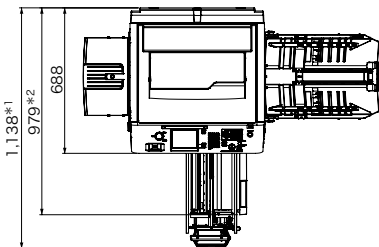

●オプションのドキュメントフィーダー DF7020、テーブル TB7020装着時