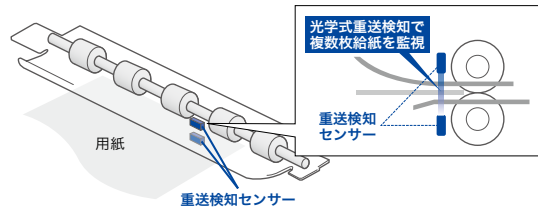

重送検知機能

RICOH DD 5650/5550

用紙の重送を検知すると、液晶(タッチパネル)に「用紙の2重送りを検知しました」と表示します。また、テープマーカ(オプション)を装着した場合、重送が発生した箇所にテープを挿入します。

▶ Function 多彩な編集機能で、より便利に。

タッチパネル上で、原稿をメイクアップ

原稿に対して、タッチパネル上で多彩な編集を施すことができるメイクアップ機能を搭載しています。