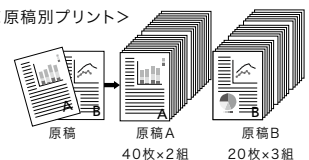

<原稿別プリント>