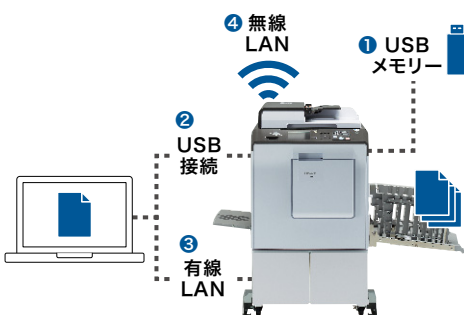

オートズーム機能による用紙サイズ設定 RICOH DD 5650/5550

セットした原稿と印刷用紙のサイズを自動的に検知し、印刷用紙サイズに合わせて倍率を自動設定します。用紙サイズ設定ミスを防ぎ、業務効率向上に貢献します。

※RICOH DD 5650/5550に標準搭載。
 RICOH DD 5451/5441は印刷用紙サイズの設定が必要です。

多彩なデータ出力環境に対応

印刷室のようなスタンドアロン環境でUSBメモリーでの出力から、無線LANネットワーク環境での出力まで幅広く対応。お客様に合わせた出力環境を提供します。

① USBメモリーマネージャー*1
 専用のUSBメモリーを接続することで、ダイレクトプリントを可能にします。

② USBインターフェース
 パソコンと印刷機をUSBケーブルで直接接続することにより、プリント可能です。

③ 有線LANインターフェース*2
 LANケーブルで接続することにより、同一ネットワーク上にある複数のパソコンからプリントできます。

④ 無線LANインターフェース*3
 無線LANボードを追加することで、ワイヤレスでネットワークへの接続が可能です。