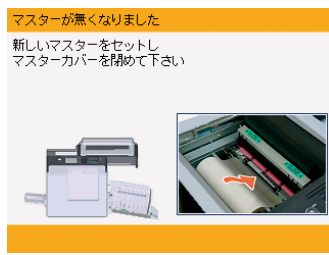

▶ User Friendly 初めての方にも使いやすく、フレキシブルに。

わかりやすい操作パネル

RICOH DD 5650/5550/5451/5441は全モデルでフルカラー液晶タッチパネルを搭載。パネルの色使い、ボタンの配置、パネルの角度など、多くの方が使いやすいユニバーサルデザインを採用しました。液晶パネルは通常の状態では青色、消耗品の交換が必要な場合は黄色、エラー時は赤色でわかりやすく表示します。また、「お知らせランプ」が点灯する色や場所を変えることで、デスクなど離れた場所からでも機器の状況を確認できます。

■フルカラー液晶タッチパネル

操作説明は写真入り

■お知らせランプ

いつでもホーム画面、操作もスムーズ

「ホームキー」を液晶画面の右隣に搭載。液晶パネルの操作中でもホームキーを押せばいつでもホーム画面に戻ることができ、さまざまな設定を円滑に行なうことが可能です。さらに、ホーム画面ではよく使う機能のショートカットを6つまで設定可能。日常的な業務をスピードアップさせることができます。

■ショートカットに設定できる機能

編集:プレビュー、多面印刷、ブック影消し、90°回転、180°回転、原稿編集、再製版機能

特殊:原稿サイズ*1、プログラム、用紙の種類、重送検知*2、製版開始位置設定*3、短冊用紙、省インクモード、機密保持、原稿濃度読取、インターバルプリント、区分け/原稿別プリント、原稿セットミス検知、トップブローファン*2、ロングペーパー*3

周辺:USBメモリ*4、オンラインモード*4、テープマーカー*4

環境:最適プリント、日付時刻、言語設定、情報

*1 RICOH DD 5650/5550およびドキュメントフィーダー装着機のみ。

*2 RICOH DD 5650/5550のみ。

*3 RICOH DD 5650/5550/5451のみ。

*4 オプション装着時。

プレビュー機能でプリントミスを低減

製版する前に、液晶画面で印刷イメージ*を確認することができるため、製版・プリントミスを軽減することができます。

* 文字モードでの読み取りとなりますので、表示されるイメージの画質は粗くなります。

再製版機能で業務効率アップ

一度製版した原稿イメージを再度製版する再製版機能を搭載。設定画面で「再製版機能」をタッチし、原稿を保存すると基本画面の下にアイコンが表示されます。例えば大量印刷時に再度原稿を読み取ることなくマスターを製版できるため、業務効率がアップします。

※保存される原稿イメージは、直前に読み取られた原稿に限られます。

メンテナンスもカンタン

マスター交換

スキャナーユニットをスライドさせマスターをセットします。

インク交換

本体の前カバーを開け、インクホルダーを傾けてセットします。

使用済みマスター

ボタンひとつで排版ユニットが大きく開き取り出せます。

ドラム交換

多色印刷などで交換する際も、持ちやすくセットがカンタン。

用紙排出スイッチ

スイッチを押すと詰まった紙を自動的に排出します。