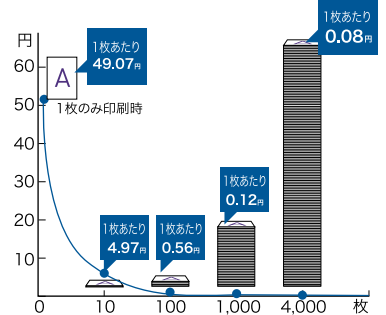

プリント枚数が多いほど、コストパフォーマンスが向上

同一原稿のプリント枚数が多いほど、プリント単価が安くなります。例えば50枚出力した場合の単価は1枚あたり約1円、1,000枚時は約0.12円というように低ランニングコストを実現します。

■ 印刷の仕組み

■ 1枚あたりのランニングコスト

※RICOH DD A3マスター-500、RICOH DDインク ブラック500使用時。
 ※この数値は、当社の基準に基づいて算出された標準的な数値です。詳細は別紙ランニングコスト表をご参照ください。