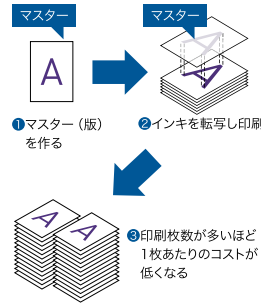

▶ High Performance 高い生産性と、コスト低減を両立。

クラストップレベルの高い生産性

RICOH DD 5650/5550では、毎分最高200枚の高速プリントにより、1,500枚を約7.5分の速さでプリントできます。業界トップクラスの印刷スピードで業務効率を上げるとともに、毎分45枚、80枚、100枚、130枚、155枚の5段階調節で用紙や画像に合わせて最適な出力が可能です。

■ 1,500枚プリント完了までの所要時間

約33%短縮!	RICOH DD 5650/5550	約7.5分
従来機	RICOH DD 6650P	約11分
約3%短縮!	RICOH DD 5451/5441	約9.7分
従来機	RICOH DD 5450/5440	約10分

※RICOH DD 5451/5441の場合、毎分45枚、80枚、100枚、120枚、130枚、155枚 (TOP SPEED)。
※RICOH DD 5650/5550でTOP SPEED利用時は、印刷可能紙長は432mm以下となります。

大容量の1,500枚給排紙機構

給紙・排紙は1,500枚 (64g/n²)の大容量のため、大量プリント時における用紙の追加や取り出しの手間が少なくなり、作業効率を高められます。

オートズーム機能による用紙サイズ設定 RICOH DD 5650/5550

セットした原稿と印刷用紙のサイズを自動的に検知し、印刷用紙サイズに合わせて倍率を自動設定します。用紙サイズ設定ミスを防ぎ、業務効率向上に貢献します。

※RICOH DD 5650/5550に標準搭載。
RICOH DD 5451/5441は印刷用紙サイズの設定が必要です。

多彩なデータ出力環境に対応

印刷室のようなスタンドアロン環境でUSBメモリーでの出力から、無線LANネットワーク環境での出力まで幅広く対応。お客様に合わせた出力環境を提供します。

① USBメモリーマネージャー*1
専用のUSBメモリーを接続することで、ダイレクトプリントを可能にします。

② USBインターフェース
パソコンと印刷機をUSBケーブルで直接接続することにより、プリント可能です。

③ 有線LANインターフェース*2
LANケーブルで接続することにより、同一ネットワーク上にある複数のパソコンからプリントできます。

④ 無線LANインターフェース*3
無線LANボードを追加することで、ワイヤレスでネットワークへの接続が可能です。

*1 USBメモリーマネージャー タイプD2が必要です。同梱のUSBダイレクト用ドライバーでデータを作成する必要があります。
*2 拡張LANボード タイプD2が必要です。拡張無線LANボード タイプD2には拡張LANボード タイプD2が同梱されています。
*3 有線LAN、無線LAN拡張時はUSB接続での出力はできません。※有線LAN、無線LAN拡張時は、両方のインターフェースの同時使用はできません。事前に設定したインターフェースでご利用いただけます。

プリント枚数が多いほど、コストパフォーマンスが向上

同一原稿のプリント枚数が多いほど、プリント単価が安くなります。例えば50枚出力した場合の単価は1枚あたり約1円、1,000枚時は約0.12円というように低ランニングコストを実現します。

■ 印刷の仕組み

■ 1枚あたりのランニングコスト

※RICOH DD A3マスター-500、RICOH DDインク ブラック500使用時。
※この数値は、当社の基準に基づいて算出された標準的な数値です。詳細は別紙ランニングコスト表をご参照ください。

高速出力でもズレにくい排紙機構