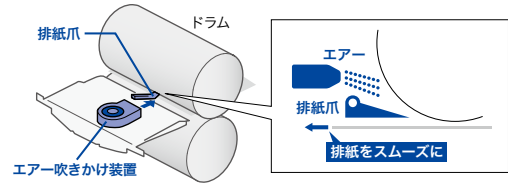

印刷画質をより向上させる豊富な消耗品

通常のサプライに加え、ハイグレードサプライ(マスター/インク)をご用意。より高画質なプリントを提供します。

※RICOH DD 5650はハイグレードサプライのみご利用可能です。
※ハイグレードサプライと通常サプライの組み合わせでご利用できません。

トップブローファン

RICOH DD 5650/5550

安定した用紙排出を追求。エアーの吹きかけと排紙爪によりドラムからの用紙分離をしやすくし、巻き上がりなどを抑止。排紙がスムーズに行なえるようにしています。