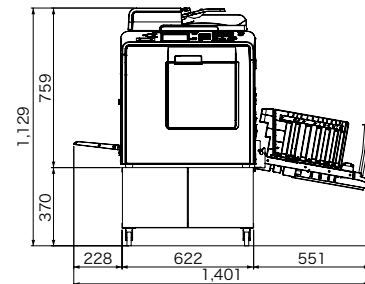

●オプションのドキュメントフィーダー DF7020、テーブル TB7020装着時