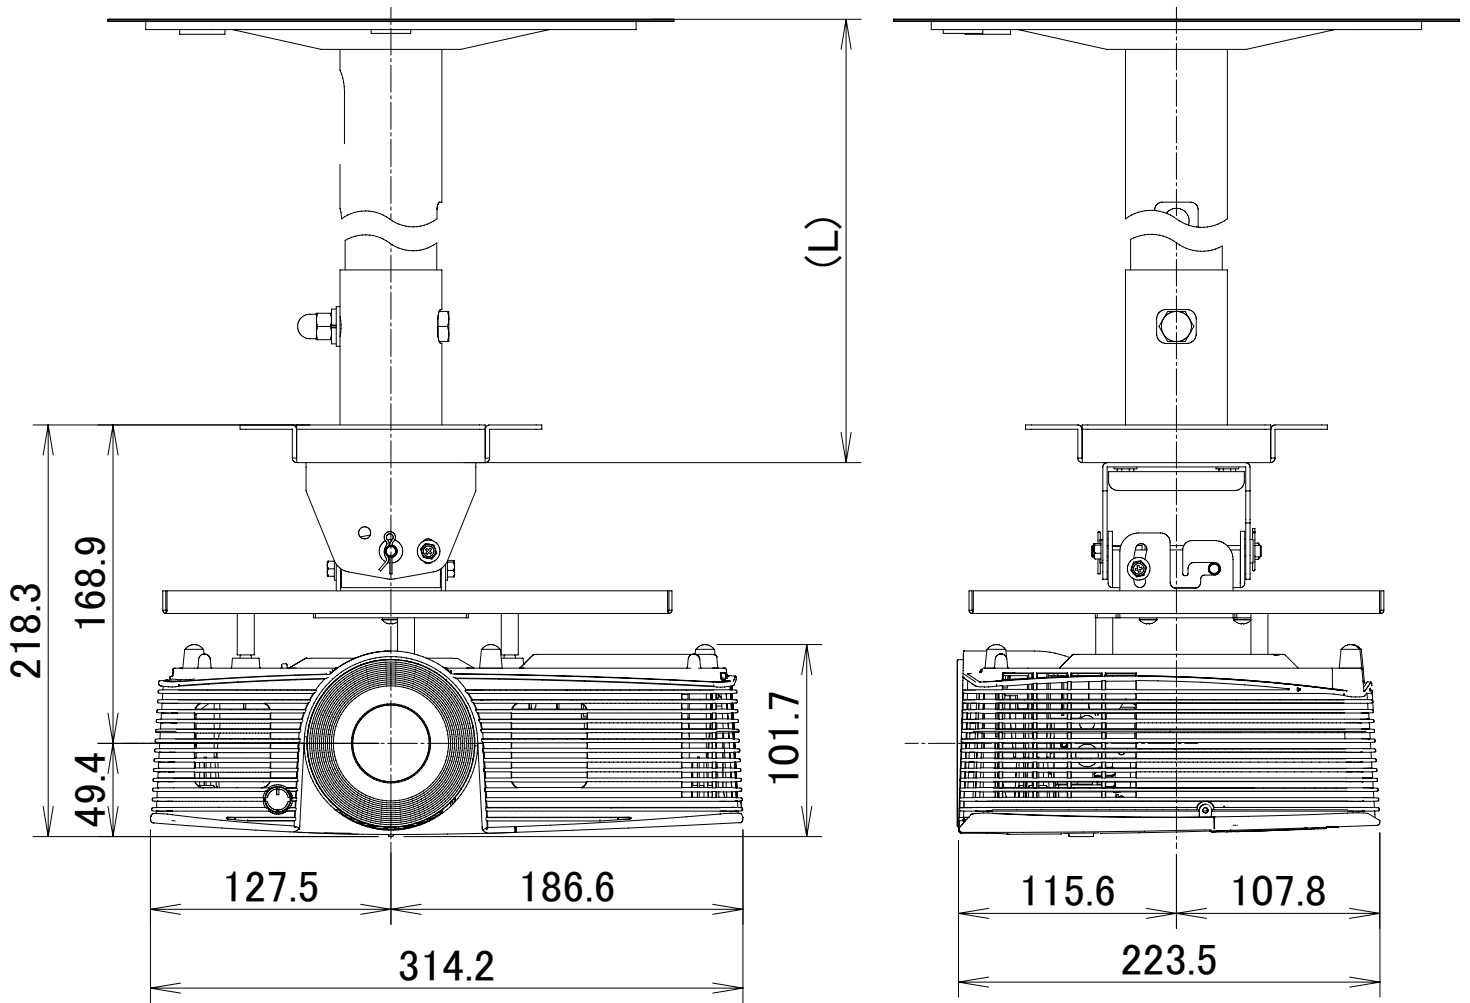

# DLP®方式プロジェクター RICOH PJ HD5450 天吊金具+高天井用パイプ

IPSiO PJ 天吊金具 タイプ1+高天井用パイプキット タイプ1+高天井用パイプ タイプ1~8 装着  
(単位:mm)

電源	100V±10%、50Hz/60Hz
方式	DLP®方式
ランプ	260W
投写レンズ	手動ズーム、手動フォーカス F:2.55~2.86、f:22.4~26.7mm
出力光束(明るさ)	3500lm
解像度	フルHD (1920×1080)
コンピューター入力	ミニD-sub15pin×1、HDMI×2
コンピューター出力	-
ビデオ入力	RCAピンジャック×1、S-VIDEO端子×1
ビデオ出力	-
制御	RS232C(D-sub9pin)
内蔵スピーカー	10Wモノラル
質量(本体)	約3.0kg

IPSiO PJ パイプ	組み合わせ寸法 L(mm)
タイプ1	450~550
タイプ2	550~700
タイプ3	700~850
タイプ4	850~1000
タイプ5	1000~1150
タイプ6	1150~1300
タイプ7	1300~1450
タイプ8	1450~1600