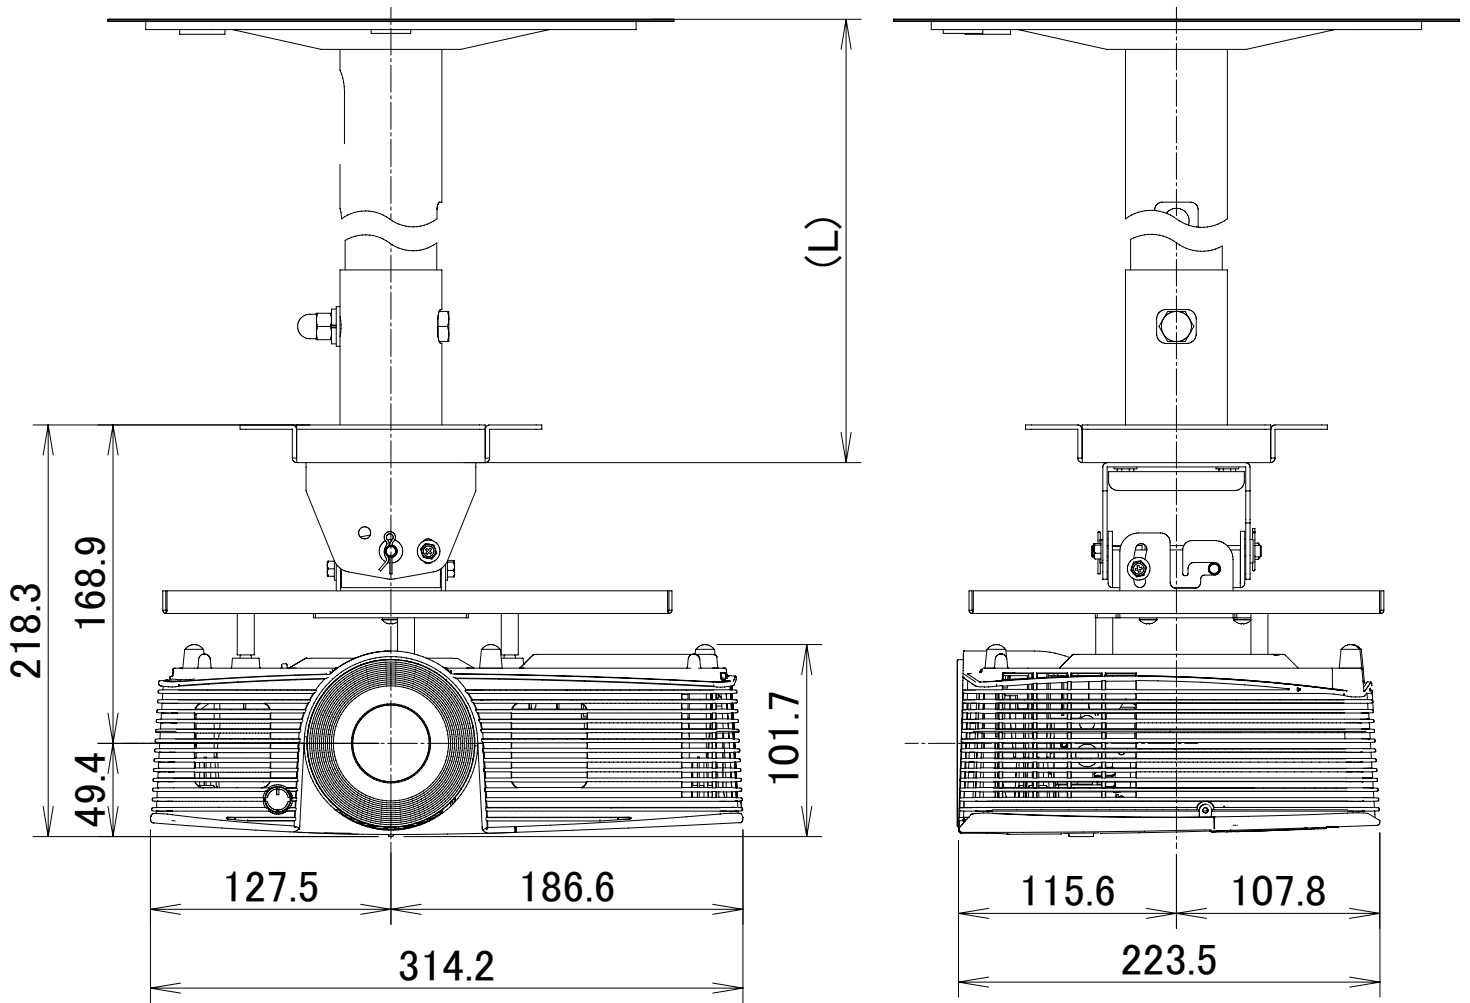

DLP®方式プロジェクター RICOH PJ WX2240 天吊金具+高天井用パイプ

IPSiO PJ 天吊金具 タイプ1+高天井用パイプキット タイプ1+高天井用パイプ タイプ1~8 装着
(単位:mm)

電源	100V±10%、50Hz/60Hz
方式	DLP®方式
ランプ	190W
投写レンズ	手動ズーム、手動フォーカス F:2.5~2.67、f:21.8~24mm
出力光束(明るさ)	3100lm
解像度	WXGA (1280×800)
コンピューター入力	ミニD-sub15pin×2、HDMI×1
コンピューター出力	ミニD-sub15pin×1
ビデオ入力	RCAピンジャック×1、S-VIDEO端子×1
ビデオ出力	-
制御	RS232C(D-sub9pin)
内蔵スピーカー	2Wモノラル
質量(本体)	約2.6kg

IPSiO PJ パイプ	組み合わせ寸法 L(mm)
タイプ1	450~550
タイプ2	550~700
タイプ3	700~850
タイプ4	850~1000
タイプ5	1000~1150
タイプ6	1150~1300
タイプ7	1300~1450
タイプ8	1450~1600