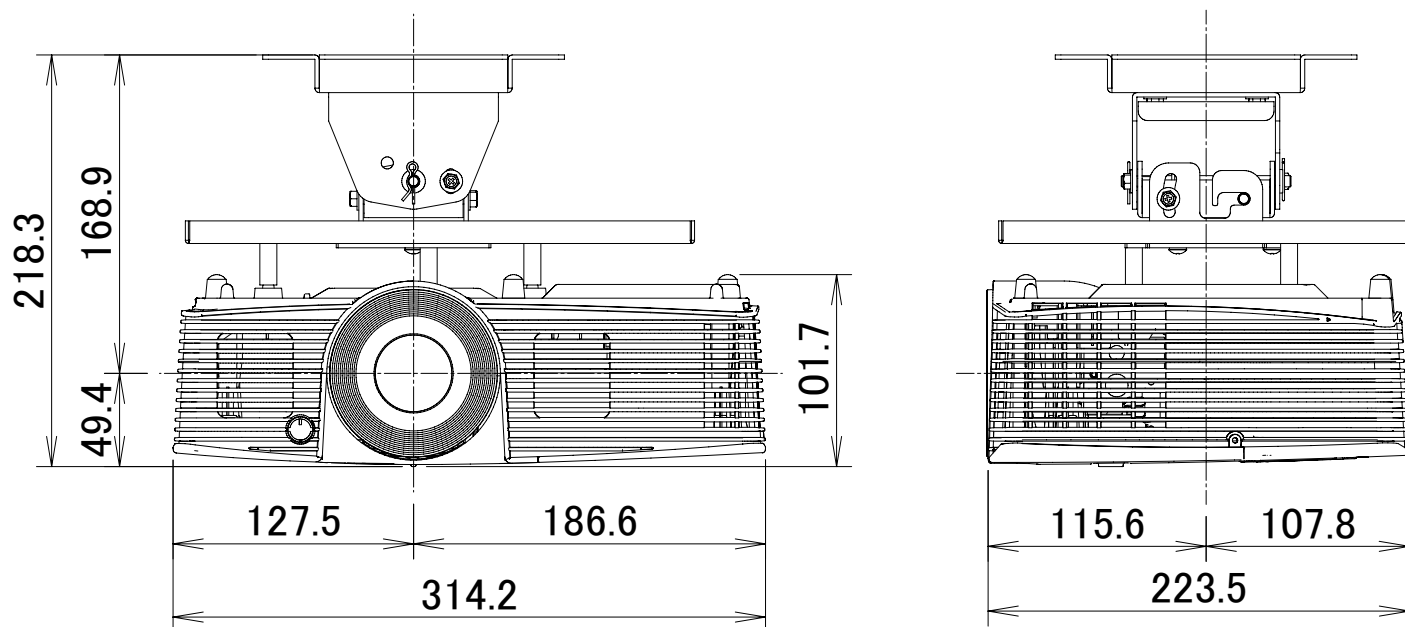

DLP®方式プロジェクター RICOH PJ WX2240 天吊金具パイプなし
 IPSiO PJ 天吊金具 タイプ1 装着

(単位: mm)

電源	100V±10%、50Hz/60Hz
方式	DLP®方式
ランプ	190W
投写レンズ	手動ズーム、手動フォーカス F:2.5~2.67、f:21.8~24mm
出力光束(明るさ)	3100lm
解像度	WXGA (1280×800)
コンピューター入力	ミニD-sub15pin×2、HDMI×1
コンピューター出力	ミニD-sub15pin×1
ビデオ入力	RCAピンジャック×1、S-VIDEO端子×1
ビデオ出力	-
制御	RS232C (D-sub9pin)
内蔵スピーカー	2Wモノラル
質量(本体)	約2.6kg