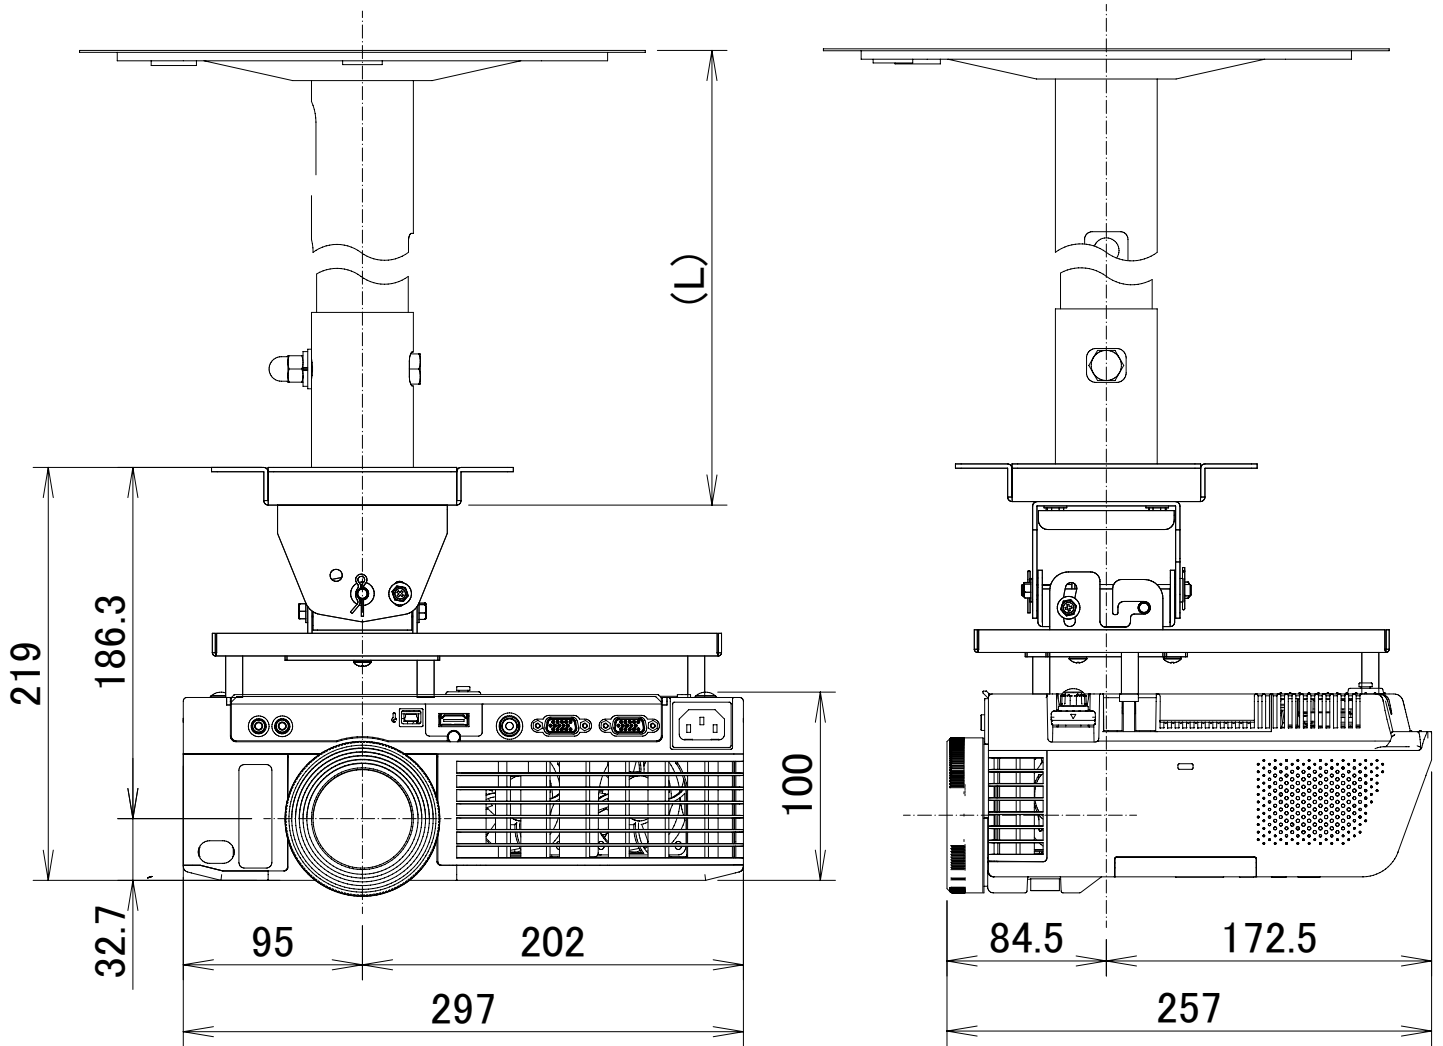

DLP®方式プロジェクター RICOH PJ WX3340 天吊金具+高天井用パイプ

IPSiO PJ 天吊金具 タイプ1+高天井用パイプキット タイプ1+高天井用パイプ タイプ1~8 装着
(単位:mm)

電源	100V±10%、50Hz/60Hz
方式	DLP®方式
ランプ	230W
投写レンズ	手動ズーム、手動フォーカス F:2.56~3.35、f:13.0~19.6mm
出力光束(明るさ)	3000lm
解像度	WXGA(1280×800)
コンピューター入力	ミニD-sub15pin×2、HDMI×1
コンピューター出力	ミニD-sub15pin×1(入力と切替)
ビデオ入力	RCAピンジャック×1
ビデオ出力	-
制御	-
内蔵スピーカー	10Wモノラル
質量(本体)	約3.0kg

IPSiO PJ パイプ	組み合わせ寸法 L(mm)
タイプ1	450~550
タイプ2	550~700
タイプ3	700~850
タイプ4	850~1000
タイプ5	1000~1150
タイプ6	1150~1300
タイプ7	1300~1450
タイプ8	1450~1600