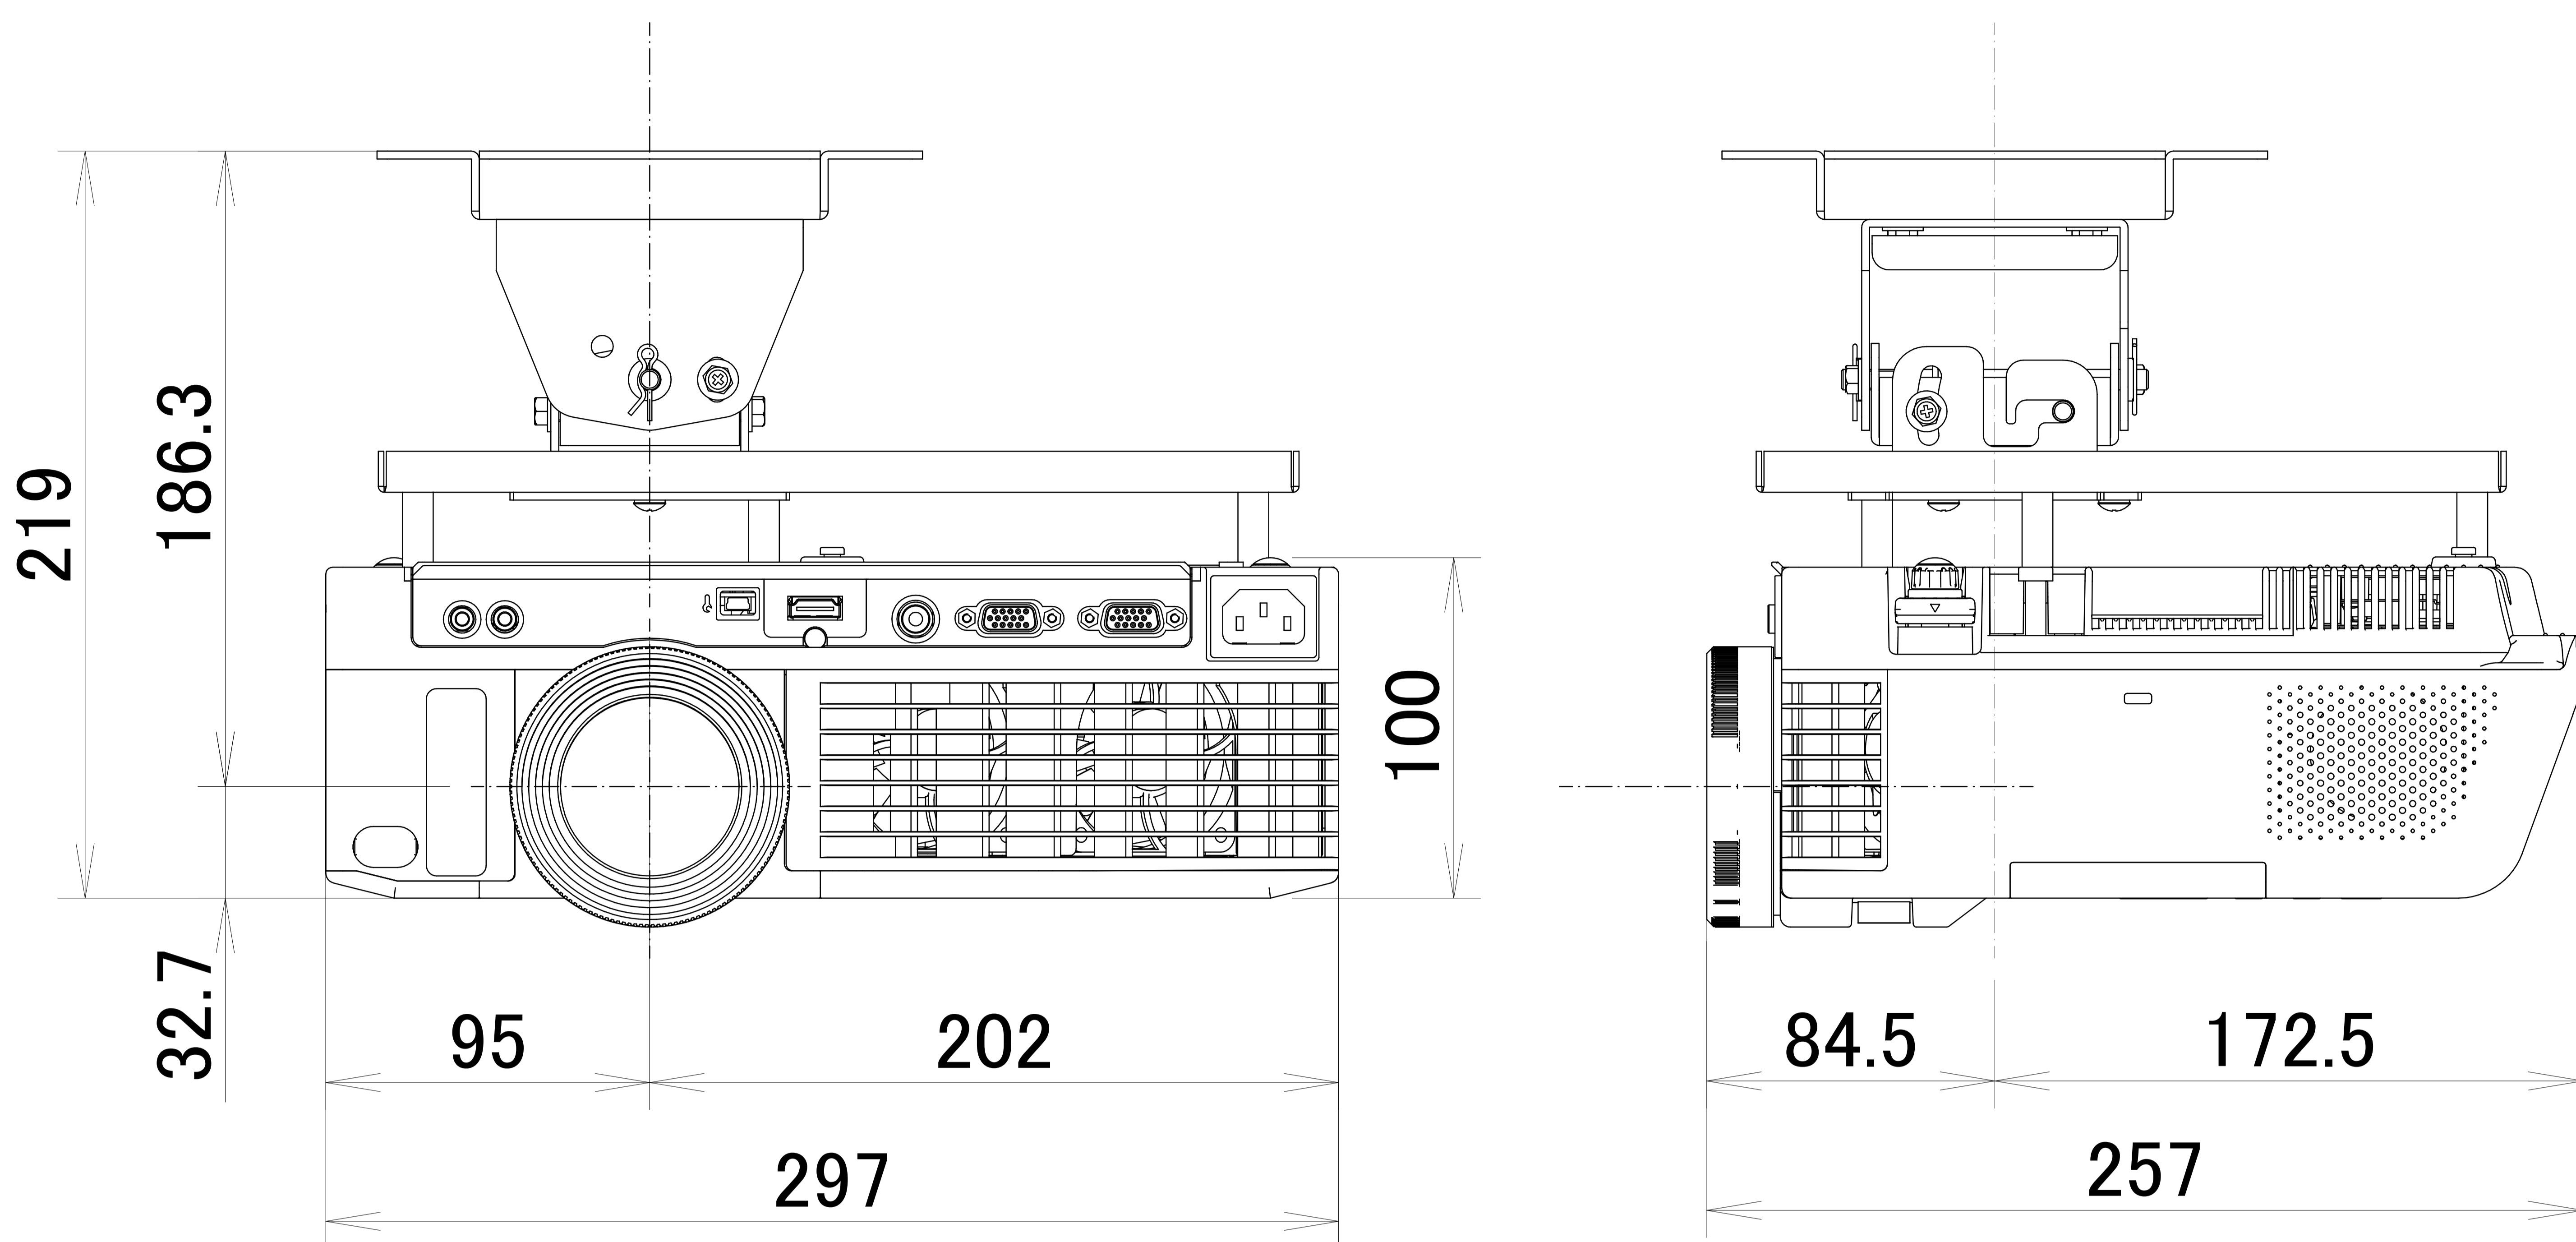

DLP®方式プロジェクター RICOH PJ WX3351N 天吊金具パイプなし
 IPSiO PJ 天吊金具 タイプ1 装着

(単位:mm)

電源	100V±10%、50Hz/60Hz
方式	DLP®方式
ランプ	250W
投写レンズ	手動ズーム、オート(電動)フォーカス F:2.56~3.35、f:13.0~19.6mm
出力光束(明るさ)	3600lm
解像度	WXGA(1280×800)
コンピューター入力	ミニD-sub15pin×2、HDMI×1
コンピューター出力	ミニD-sub15pin×1(入力と切替)
ビデオ入力	RCAピンジャック×1
ビデオ出力	-
制御	RJ45(10BASE-T/100BASE-TX/1000BASE-T)
内蔵スピーカー	10Wモノラル
質量(本体)	約3.1kg