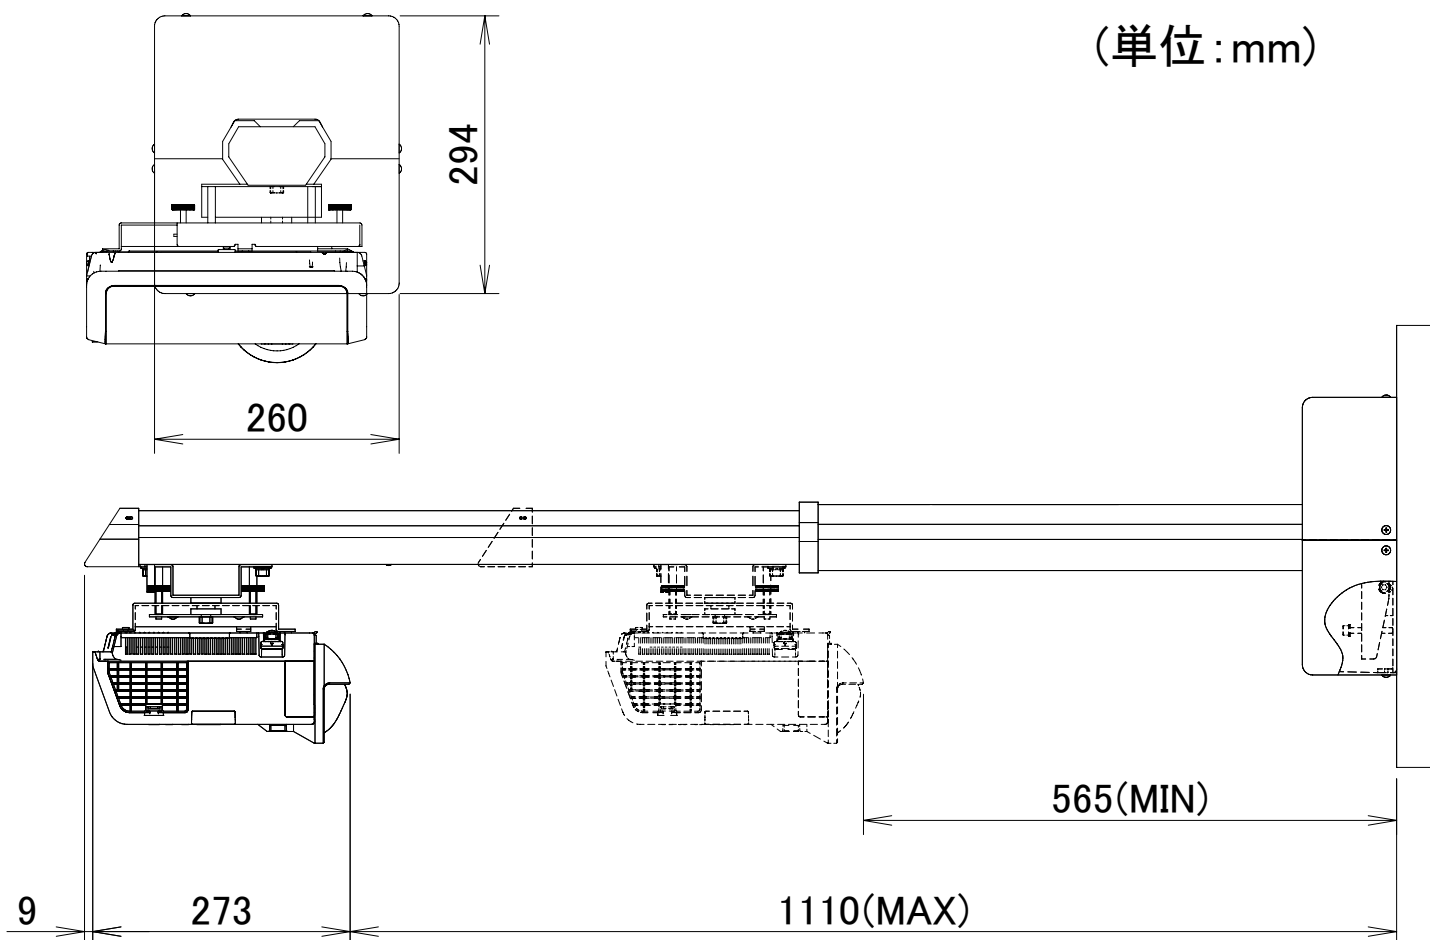

DLP®方式プロジェクター RICOH PJ WX4240N 壁掛け金具
 IPSiO PJ 天吊金具 タイプ1 装着

| | |
|-----------|---------------------------|
| 電源 | 100V±10%、50Hz/60Hz |
| 方式 | DLP®方式 |
| ランプ | 250W |
| 投写レンズ | 手動フォーカス F:2.6、f:6.96mm |
| 出力光束(明るさ) | 3000lm |
| 解像度 | WXGA(1280×800) |
| コンピューター入力 | ミニD-sub15pin×2、HDMI×1 |
| コンピューター出力 | ミニD-sub15pin×1(入力と切替) |
| ビデオ入力 | RCAピンジャック×1 |
| ビデオ出力 | - |
| 制御 | RJ45(10BASE-T/100BASE-TX) |
| 内蔵スピーカー | 10Wモノラル |
| 質量(本体) | 約3.1kg |