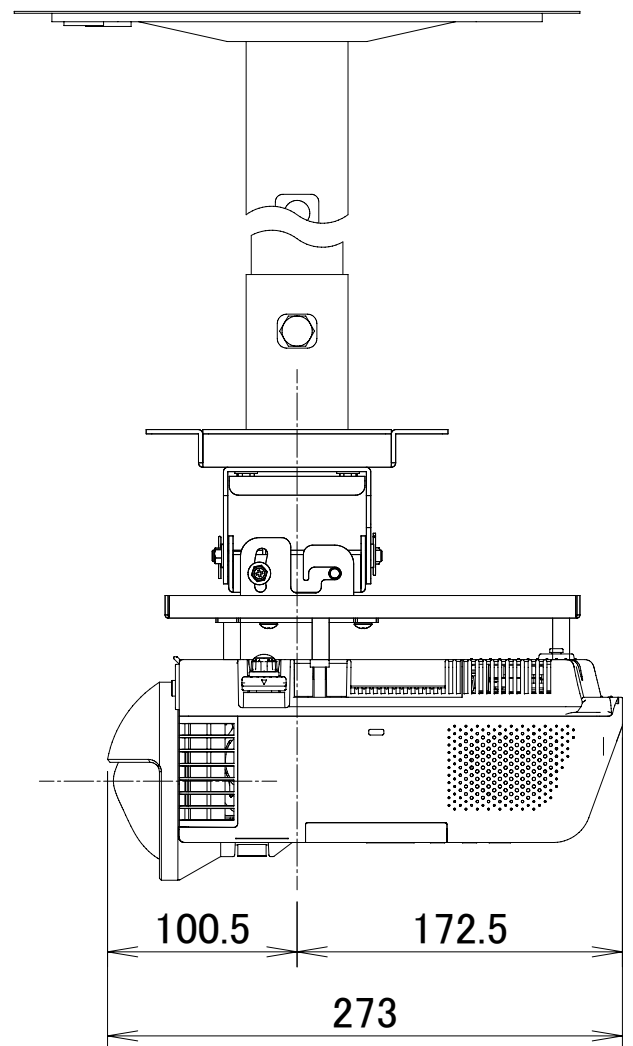

DLP®方式プロジェクター RICOH PJ WX4241N 天吊金具+高天井用パイプ
 IPSiO PJ 天吊金具 タイプ1+高天井用パイプキット タイプ1+高天井用パイプ タイプ1~8 装着
 (単位:mm)

電源	100V±10%、50Hz/60Hz
方式	DLP®方式
ランプ	250W
投写レンズ	手動フォーカス F:2.6、f:6.96mm
出力光束(明るさ)	3300lm
解像度	WXGA(1280×800)
コンピューター入力	ミニD-sub15pin×2、HDMI×1
コンピューター出力	ミニD-sub15pin×1(入力と切替)
ビデオ入力	RCAピンジャック×1
ビデオ出力	-
制御	RJ45(10BASE-T/100BASE-TX/1000BASE-T)
内蔵スピーカー	10Wモノラル
質量(本体)	約3.1kg

IPSiO PJ パイプ	組み合わせ寸法 L(mm)
タイプ1	450~550
タイプ2	550~700
タイプ3	700~850
タイプ4	850~1000
タイプ5	1000~1150
タイプ6	1150~1300
タイプ7	1300~1450
タイプ8	1450~1600