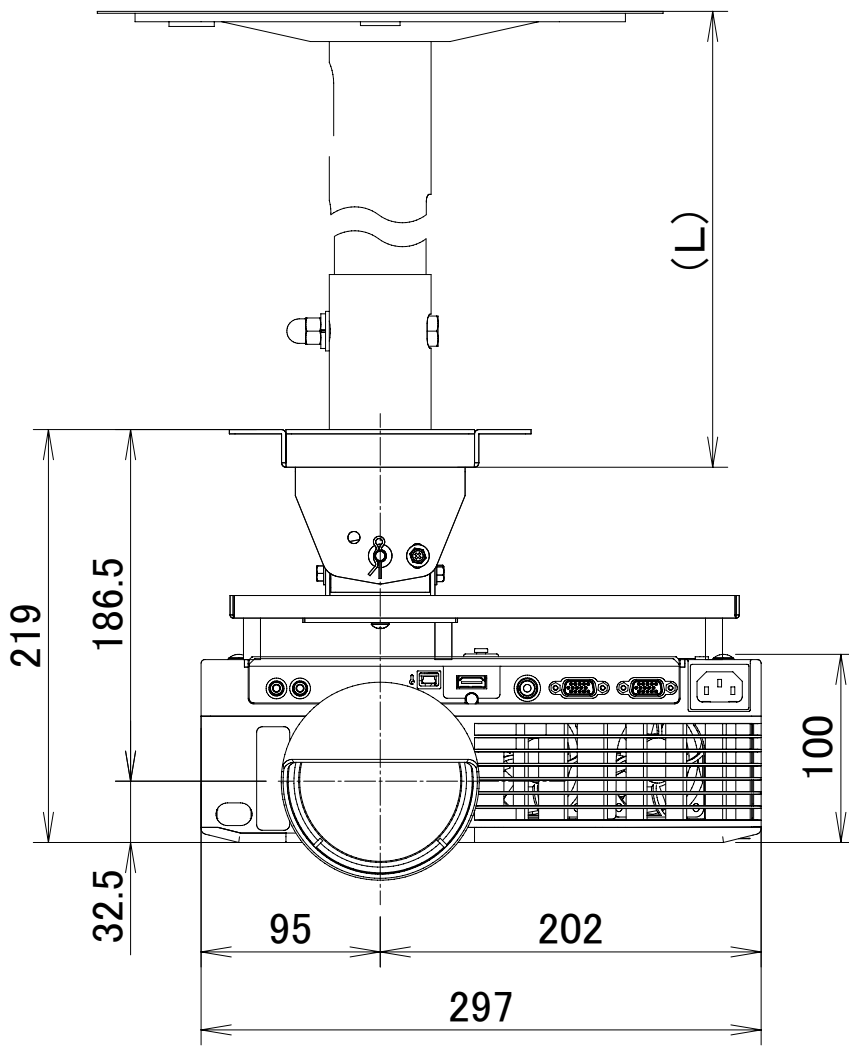

DLP®方式プロジェクター RICOH PJ WX4241N 天吊金具+高天井用パイプ
 IPSiO PJ 天吊金具 タイプ1+高天井用パイプキット タイプ1+高天井用パイプ タイプ1~8 装着
 (単位:mm)

電源	100V±10%、50Hz/60Hz
方式	DLP®方式
ランプ	250W
投写レンズ	手動フォーカス F:2.6、f:6.96mm
出力光束(明るさ)	3300lm
解像度	WXGA(1280×800)
コンピューター入力	ミニD-sub15pin×2、HDMI×1
コンピューター出力	ミニD-sub15pin×1(入力と切替)
ビデオ入力	RCAピンジャック×1
ビデオ出力	-
制御	RJ45(10BASE-T/100BASE-TX/1000BASE-T)
内蔵スピーカー	10Wモノラル
質量(本体)	約3.1kg

IPSiO PJ パイプ	組み合わせ寸法 L(mm)
タイプ1	450~550
タイプ2	550~700
タイプ3	700~850
タイプ4	850~1000
タイプ5	1000~1150
タイプ6	1150~1300
タイプ7	1300~1450
タイプ8	1450~1600