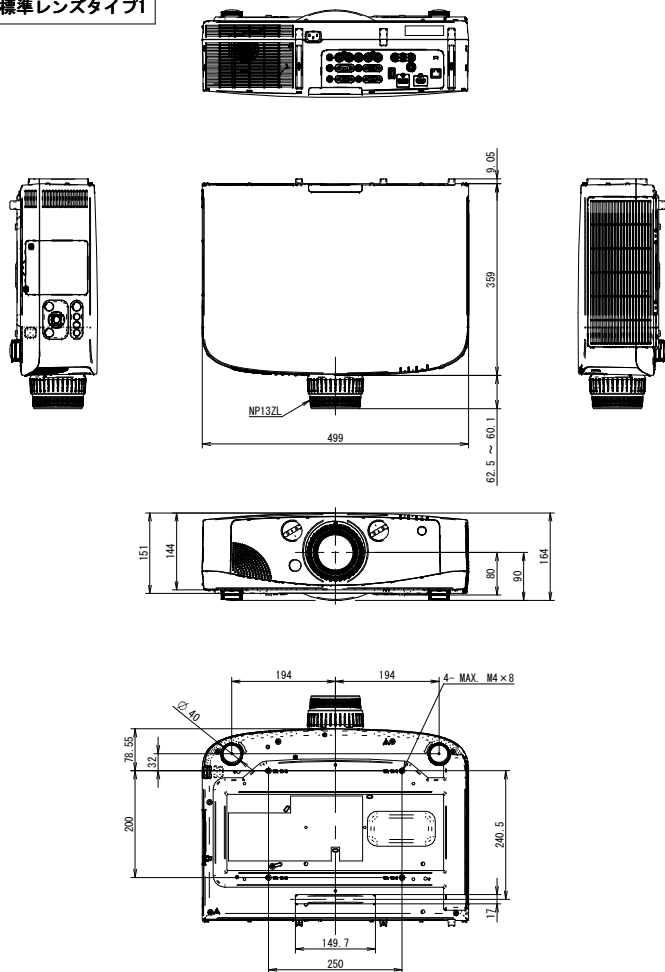

【PJ X6180N / PJ WX6170N】

標準レンズタイプ

交換レンズタイプ1

交換レンズタイプ2

交換レンズタイプ3

交換レンズタイプ4