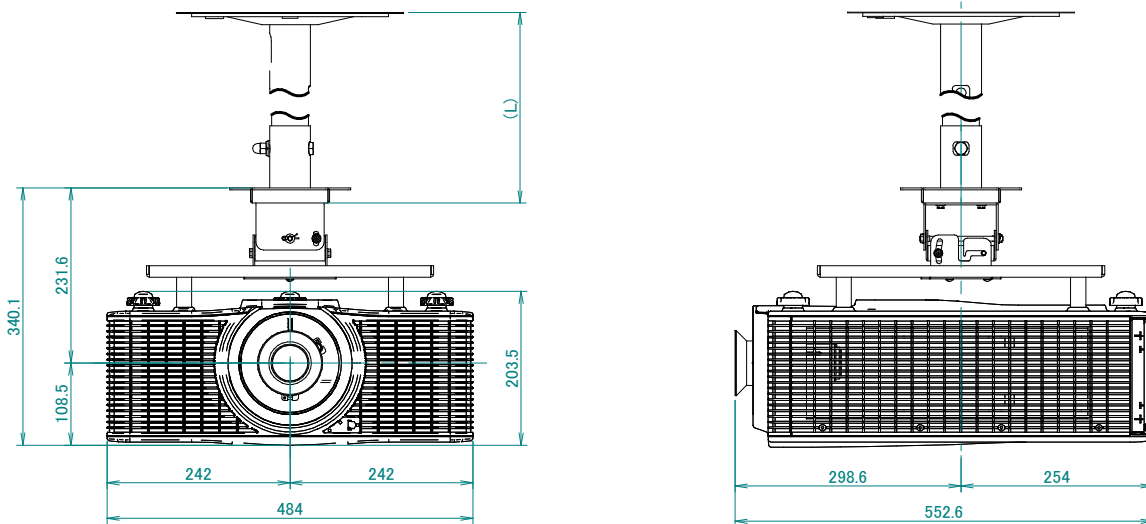

DLP®方式プロジェクター RICOH PJ WXL6280 天吊金具 + 高天井用パイプ  
 RICOH PJ天吊金具タイプ2 + IPSiO高天井用パイプキットタイプ1 + IPSiO PJパイプタイプ1~8 装着

(単位:mm)

電源	100V±10%、50Hz/60Hz
方式	単板DLP®方式
光源	3.5W x 38
投写レンズ	電動ズーム、電動フォーカス、電動レンズシフト、オプションレンズ有 標準レンズ装着時 F:2.0~2.32、f18.1~22.6mm
出力光束(明るさ)	6000lm
解像度	WXGA(1280×800)
コンピューター入力	ミニD-sub15pin×1、3BNC端子×1、HDMI×1、DVI-D×1
コンピューター出力	ミニD-sub15pin×1
ビデオ入力	-
ビデオ出力	-
制御	RJ45(10BASE-T/100BASE-TX)、RS232C(D-sub9pin)
内蔵スピーカー	-
質量(本体)	約18kg(本体のみ/レンズを除く)

IPSiO PJ パイプ	組み合わせ寸法 L(mm)
タイプ1	450~550
タイプ2	550~700
タイプ3	700~850
タイプ4	850~1000
タイプ5	1000~1150
タイプ6	1150~1300
タイプ7	1300~1450
タイプ8	1450~1600

●DLP、DLPロゴは、テキサス・インスツルメンツの登録商標です。