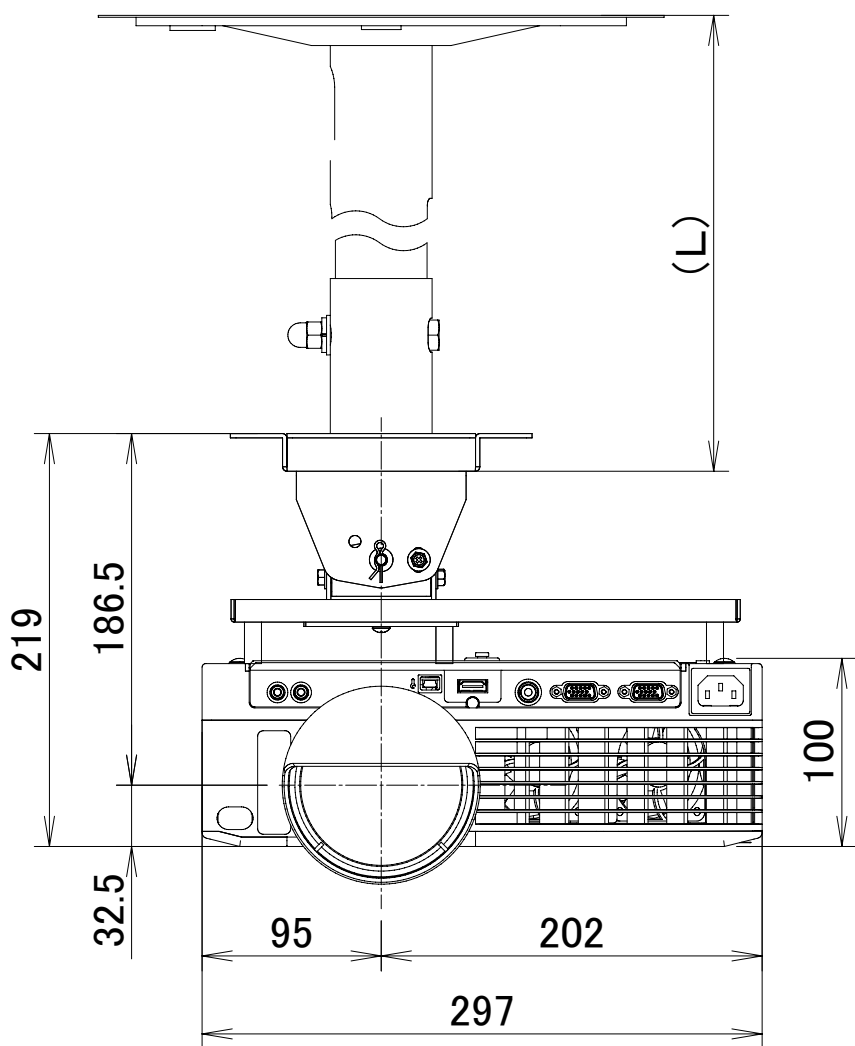

DLP®方式プロジェクター RICOH PJ X4240N 天吊金具+高天井用パイプ
 IPSiO PJ 天吊金具 タイプ1+高天井用パイプキット タイプ1+高天井用パイプ タイプ1~8 装着

電源	100V±10%、50Hz/60Hz
方式	DLP®方式
ランプ	250W
投写レンズ	手動フォーカス F:2.6、f:6.96mm
出力光束(明るさ)	3000lm
解像度	XGA(1024×768)
コンピューター入力	ミニD-sub15pin×2、HDMI×1
コンピューター出力	ミニD-sub15pin×1(入力と切替)
ビデオ入力	RCAピンジャック×1
ビデオ出力	-
制御	RJ45(10BASE-T/100BASE-TX)
内蔵スピーカー	10Wモノラル
質量(本体)	約3.1kg

IPSiO PJ パイプ	組み合わせ寸法 L(mm)
タイプ1	450~550
タイプ2	550~700
タイプ3	700~850
タイプ4	850~1000
タイプ5	1000~1150
タイプ6	1150~1300
タイプ7	1300~1450
タイプ8	1450~1600