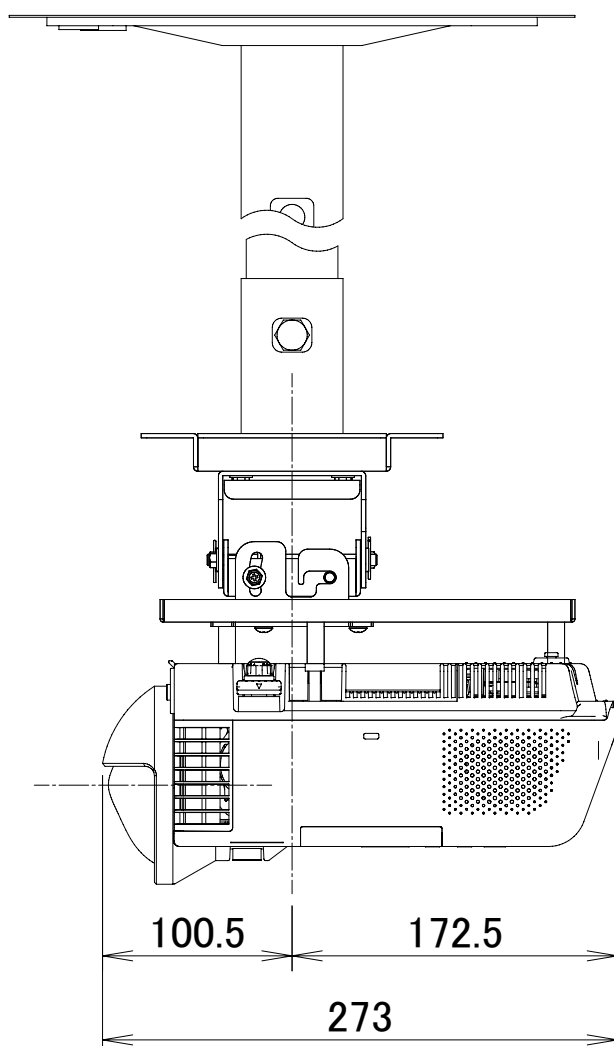

DLP®方式プロジェクター RICOH PJ X4240N 天吊金具+高天井用パイプ
 IPSiO PJ 天吊金具 タイプ1+高天井用パイプキット タイプ1+高天井用パイプ タイプ1~8 装着

電源	100V±10%、50Hz/60Hz
方式	DLP®方式
ランプ	250W
投写レンズ	手動フォーカス F:2.6、f:6.96mm
出力光束(明るさ)	3000lm
解像度	XGA(1024×768)
コンピューター入力	ミニD-sub15pin×2、HDMI×1
コンピューター出力	ミニD-sub15pin×1(入力と切替)
ビデオ入力	RCAピンジャック×1
ビデオ出力	-
制御	RJ45(10BASE-T/100BASE-TX)
内蔵スピーカー	10Wモノラル
質量(本体)	約3.1kg

IPSiO PJ パイプ	組み合わせ寸法 L(mm)
タイプ1	450~550
タイプ2	550~700
タイプ3	700~850
タイプ4	850~1000
タイプ5	1000~1150
タイプ6	1150~1300
タイプ7	1300~1450
タイプ8	1450~1600