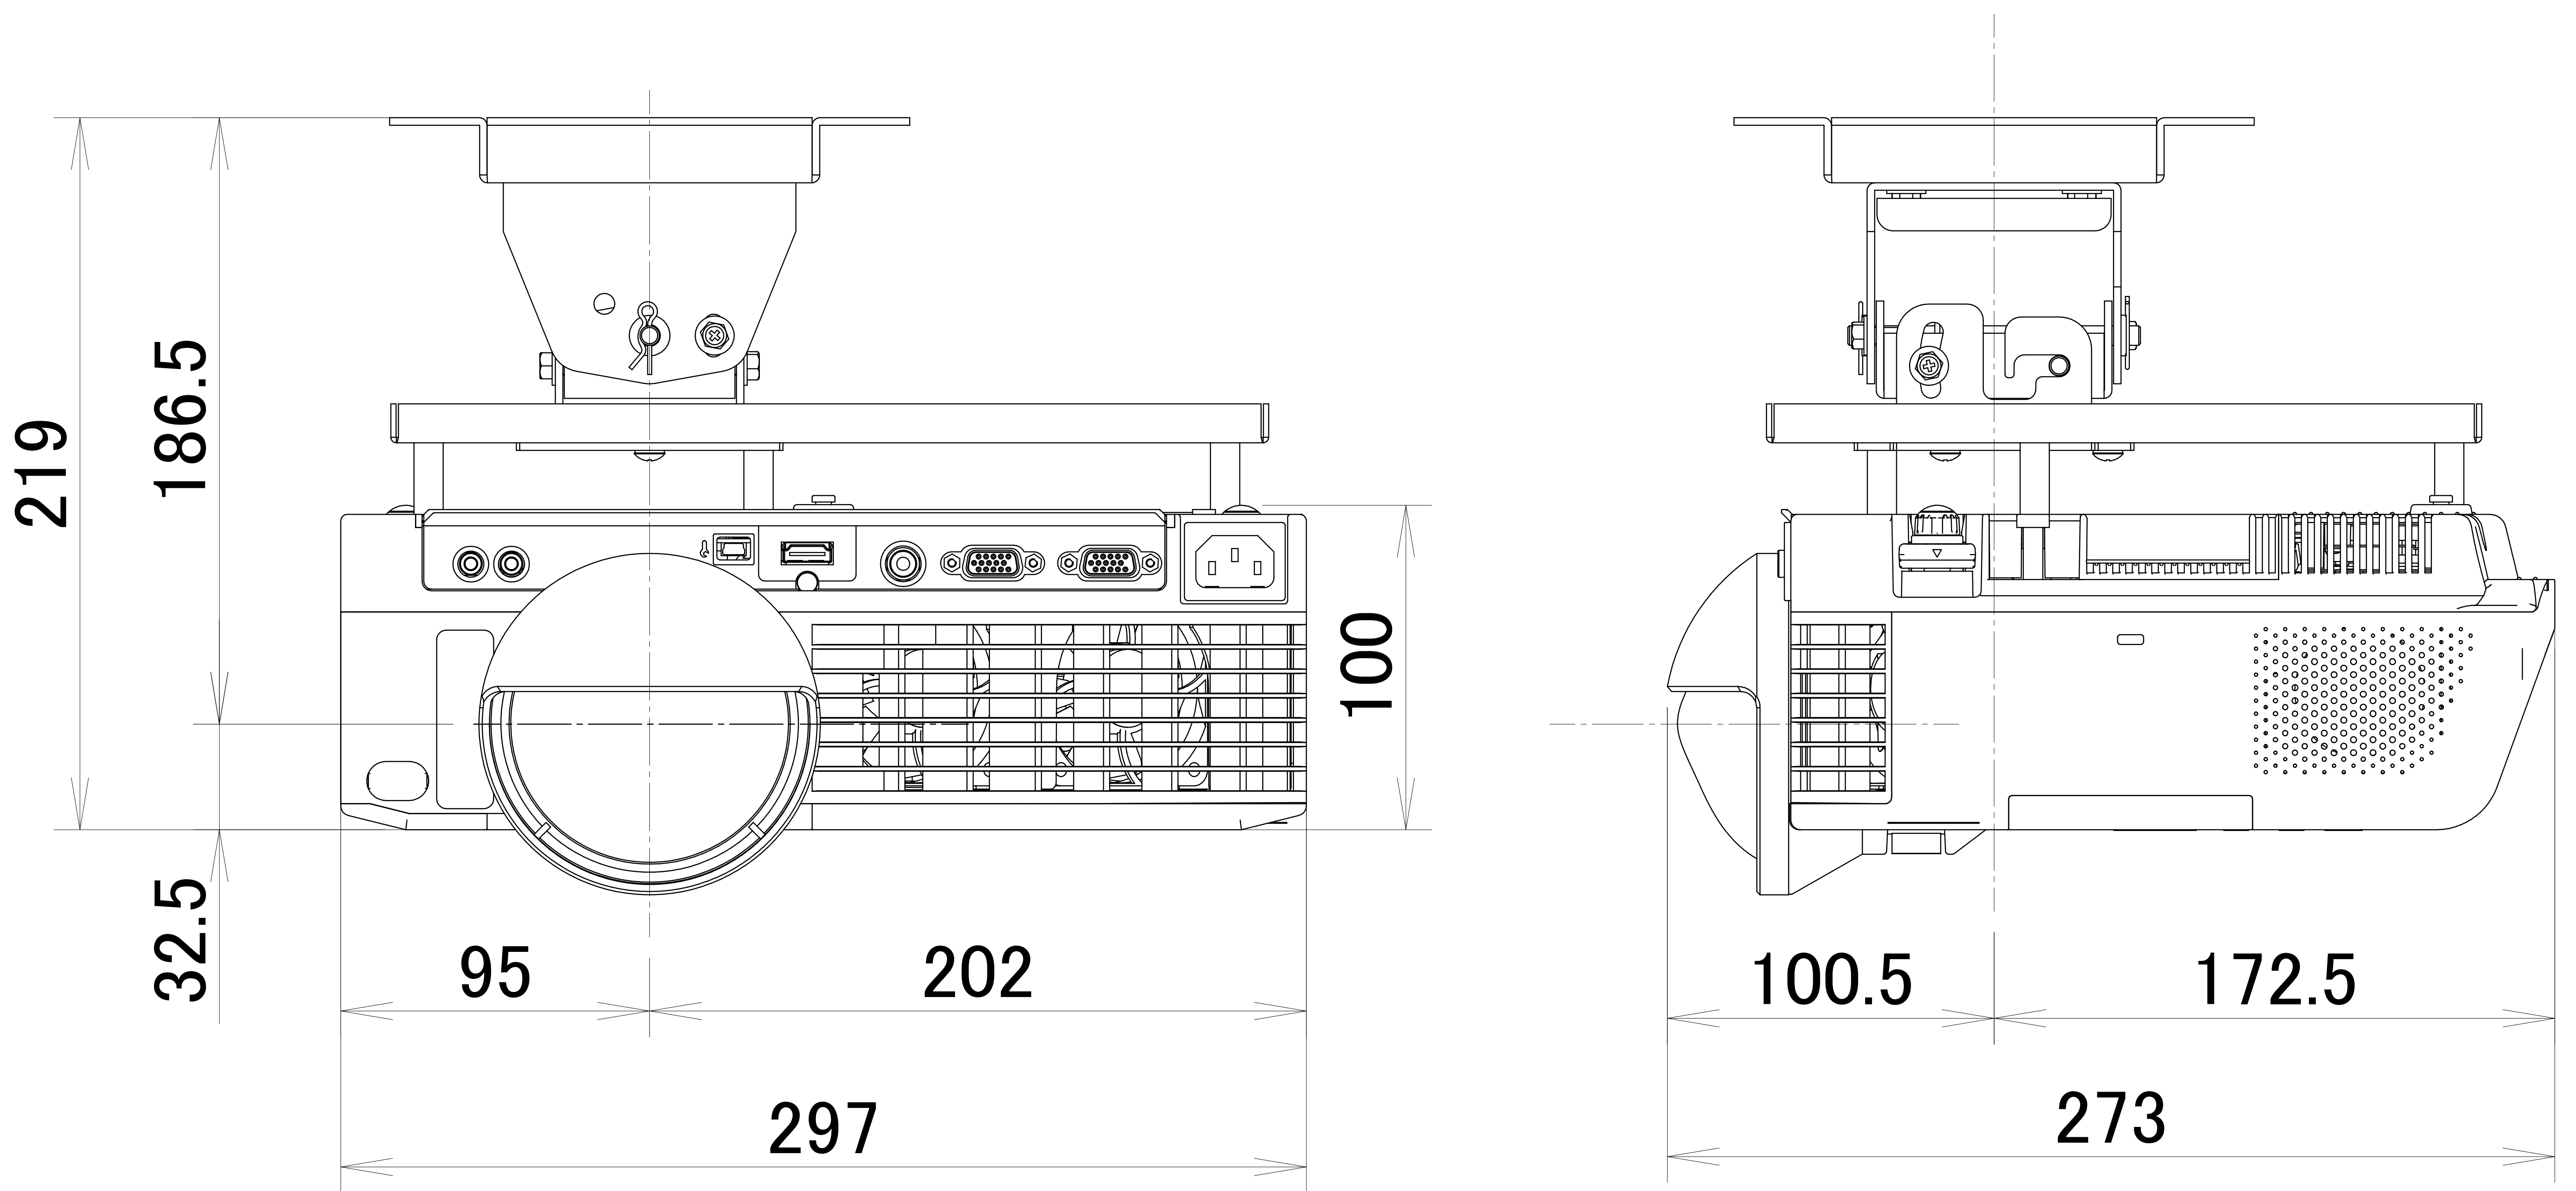

DLP®方式プロジェクター RICOH PJ X4240N 天吊金具パイプなし
 IPSiO PJ 天吊金具 タイプ1 装着

電源	100V±10%、50Hz/60Hz
方式	DLP®方式
ランプ	250W
投写レンズ	手動フォーカス F:2.6、f:6.96mm
出力光束(明るさ)	3000lm
解像度	XGA(1024×768)
コンピューター入力	ミニD-sub15pin×2、HDMI×1
コンピューター出力	ミニD-sub15pin×1(入力と切替)
ビデオ入力	RCAピンジャック×1
ビデオ出力	-
制御	RJ45(10BASE-T/100BASE-TX)
内蔵スピーカー	10Wモノラル
質量(本体)	約3.1kg