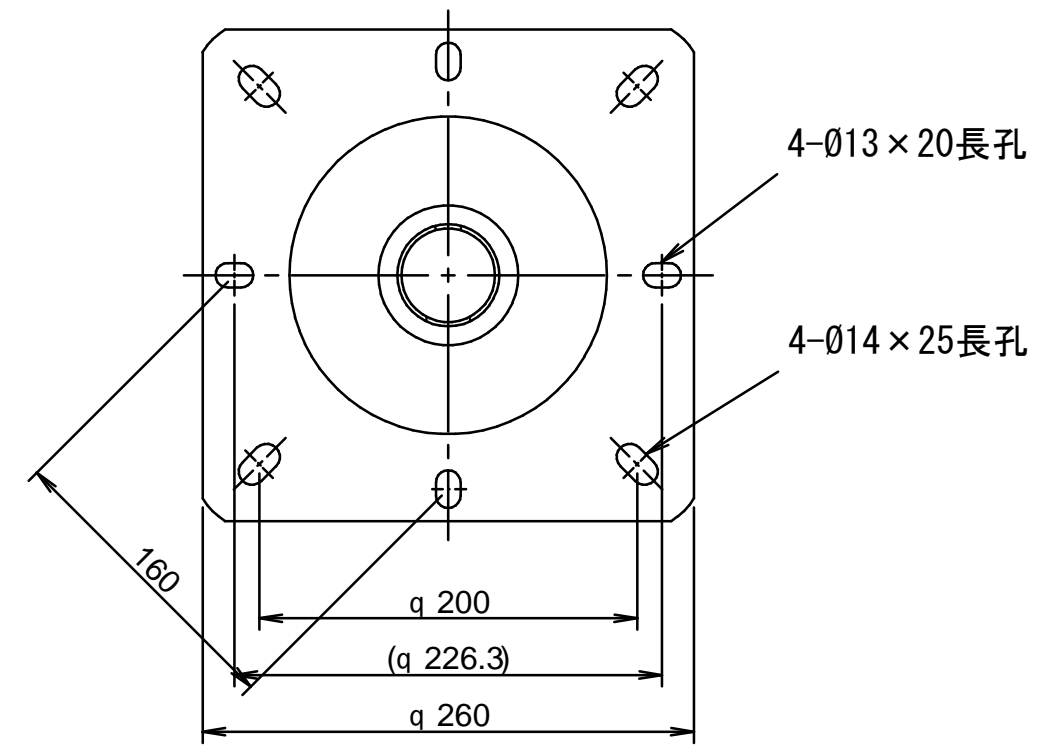

IPSi0 PJ 高天井用パイプキット タイプ1

断面 A-A

商品名	組合せ寸法 L				質量 (kg)
	a	b	c	d	
IPSi0 PJ パイプ タイプ1	—	450	500	550	1.0
IPSi0 PJ パイプ タイプ2	550	600	650	700	1.4
IPSi0 PJ パイプ タイプ3	700	750	800	850	1.8
IPSi0 PJ パイプ タイプ4	850	900	950	1000	2.3
IPSi0 PJ パイプ タイプ5	1000	1050	1100	1150	2.7
IPSi0 PJ パイプ タイプ6	1150	1200	1250	1300	3.1
IPSi0 PJ パイプ タイプ7	1300	1350	1400	1450	3.5
IPSi0 PJ パイプ タイプ8	1450	1500	1550	1600	4.0