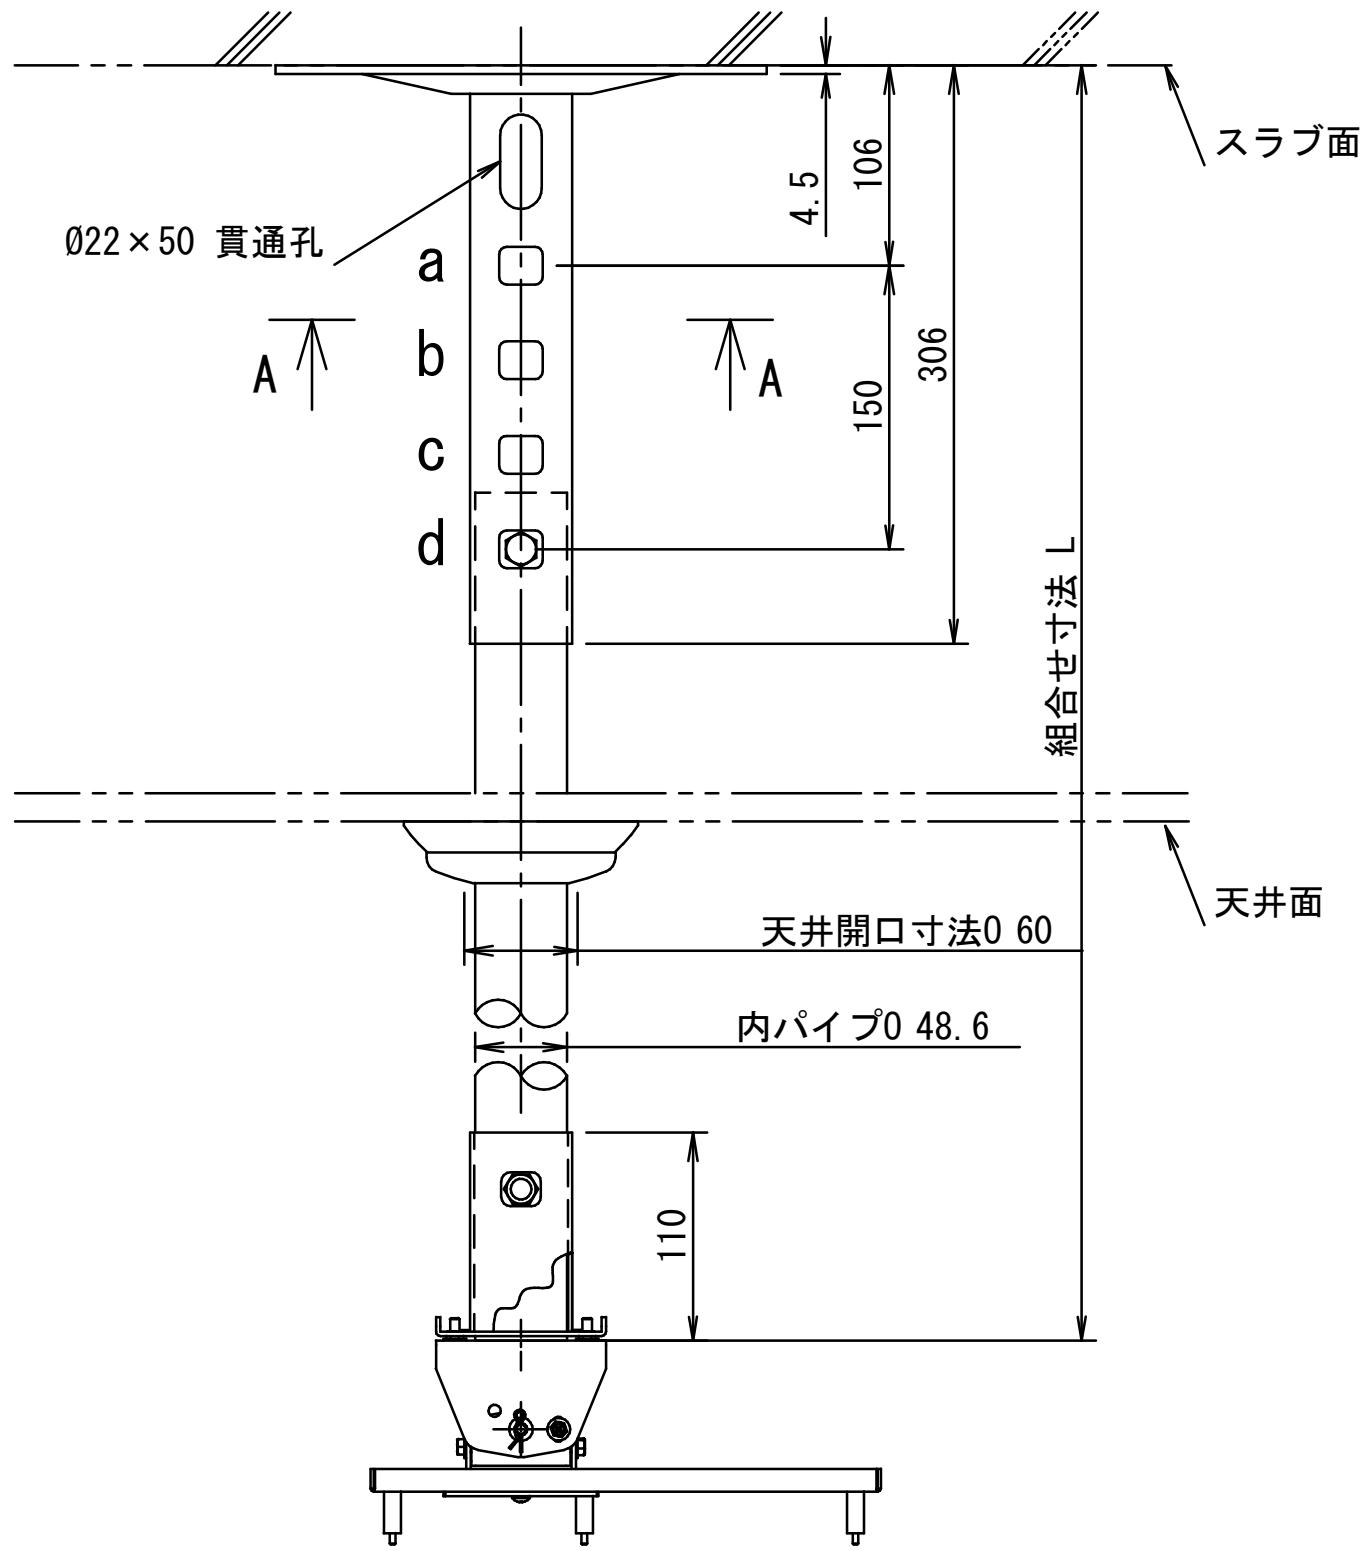

IPSi0 PJ 高天井用パイプキット タイプ1

断面 A-A

商品名	組合せ寸法 L				質量 (kg)
	a	b	c	d	
IPSi0 PJ パイプ タイプ1	—	450	500	550	1.0
IPSi0 PJ パイプ タイプ2	550	600	650	700	1.4
IPSi0 PJ パイプ タイプ3	700	750	800	850	1.8
IPSi0 PJ パイプ タイプ4	850	900	950	1000	2.3
IPSi0 PJ パイプ タイプ5	1000	1050	1100	1150	2.7
IPSi0 PJ パイプ タイプ6	1150	1200	1250	1300	3.1
IPSi0 PJ パイプ タイプ7	1300	1350	1400	1450	3.5
IPSi0 PJ パイプ タイプ8	1450	1500	1550	1600	4.0