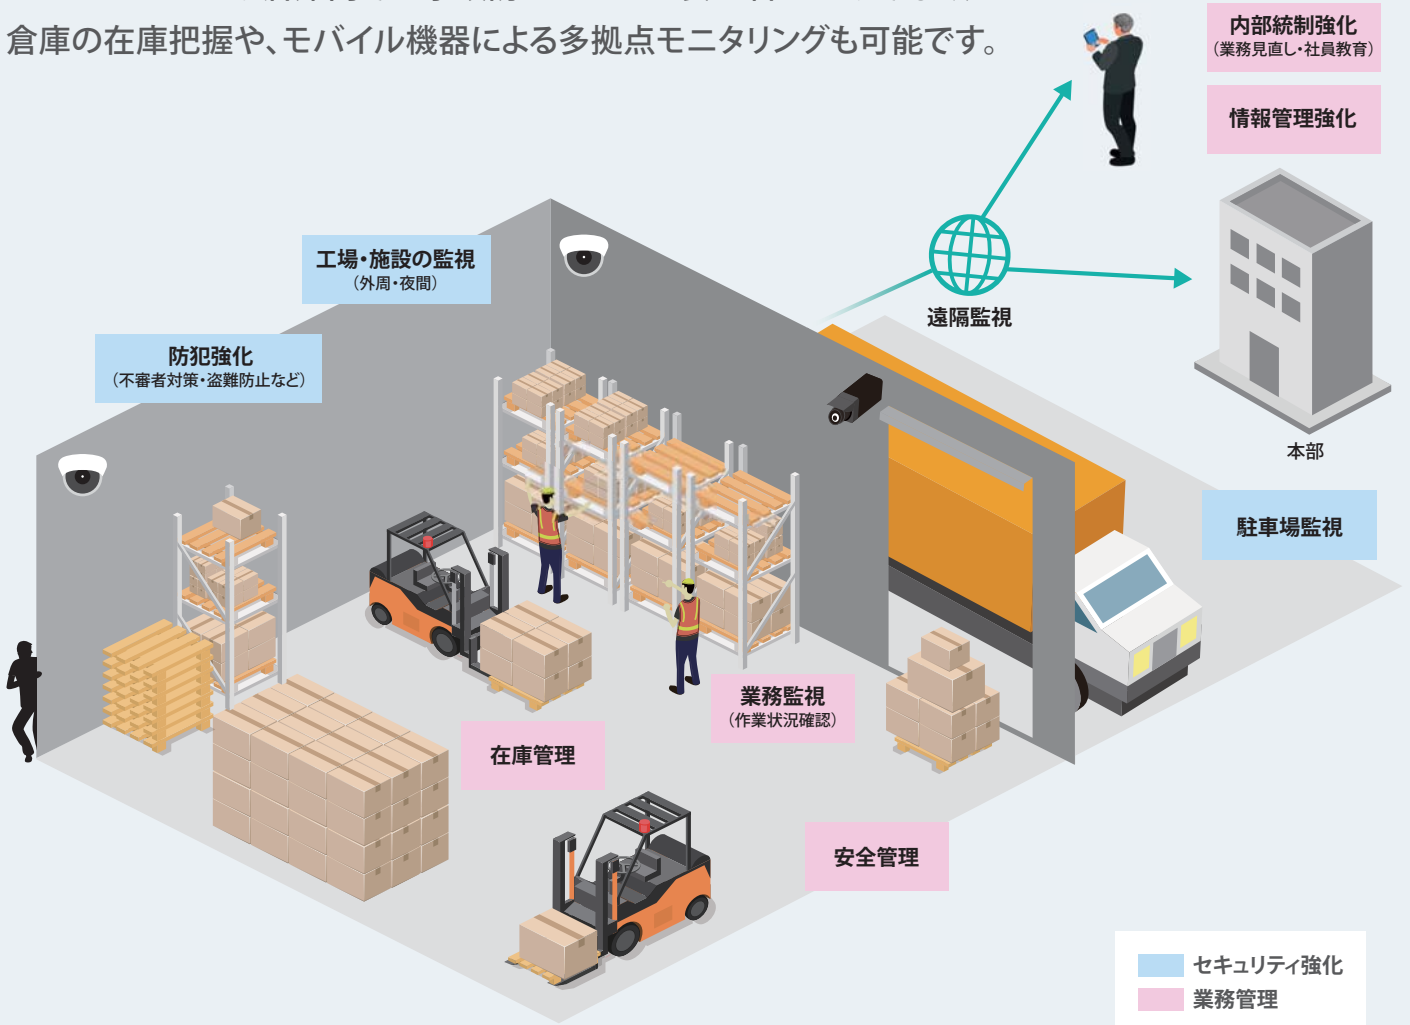

監視カメラ

流通業（卸・物流）のお客様へ

「安心・安全」「情報収集」もリコーにお任せください。

プラットフォームや倉庫内での事故防止のための安全管理だけでなく、倉庫の在庫把握や、モバイル機器による多拠点モニタリングも可能です。

■ リコーのサポート&サービス

-  監視カメラの設置・設定
-  LAN 環境やインターネットの導入・設定
-  VPN によるセキュアな遠隔監視
-  全国拠点の営業・サービス体制