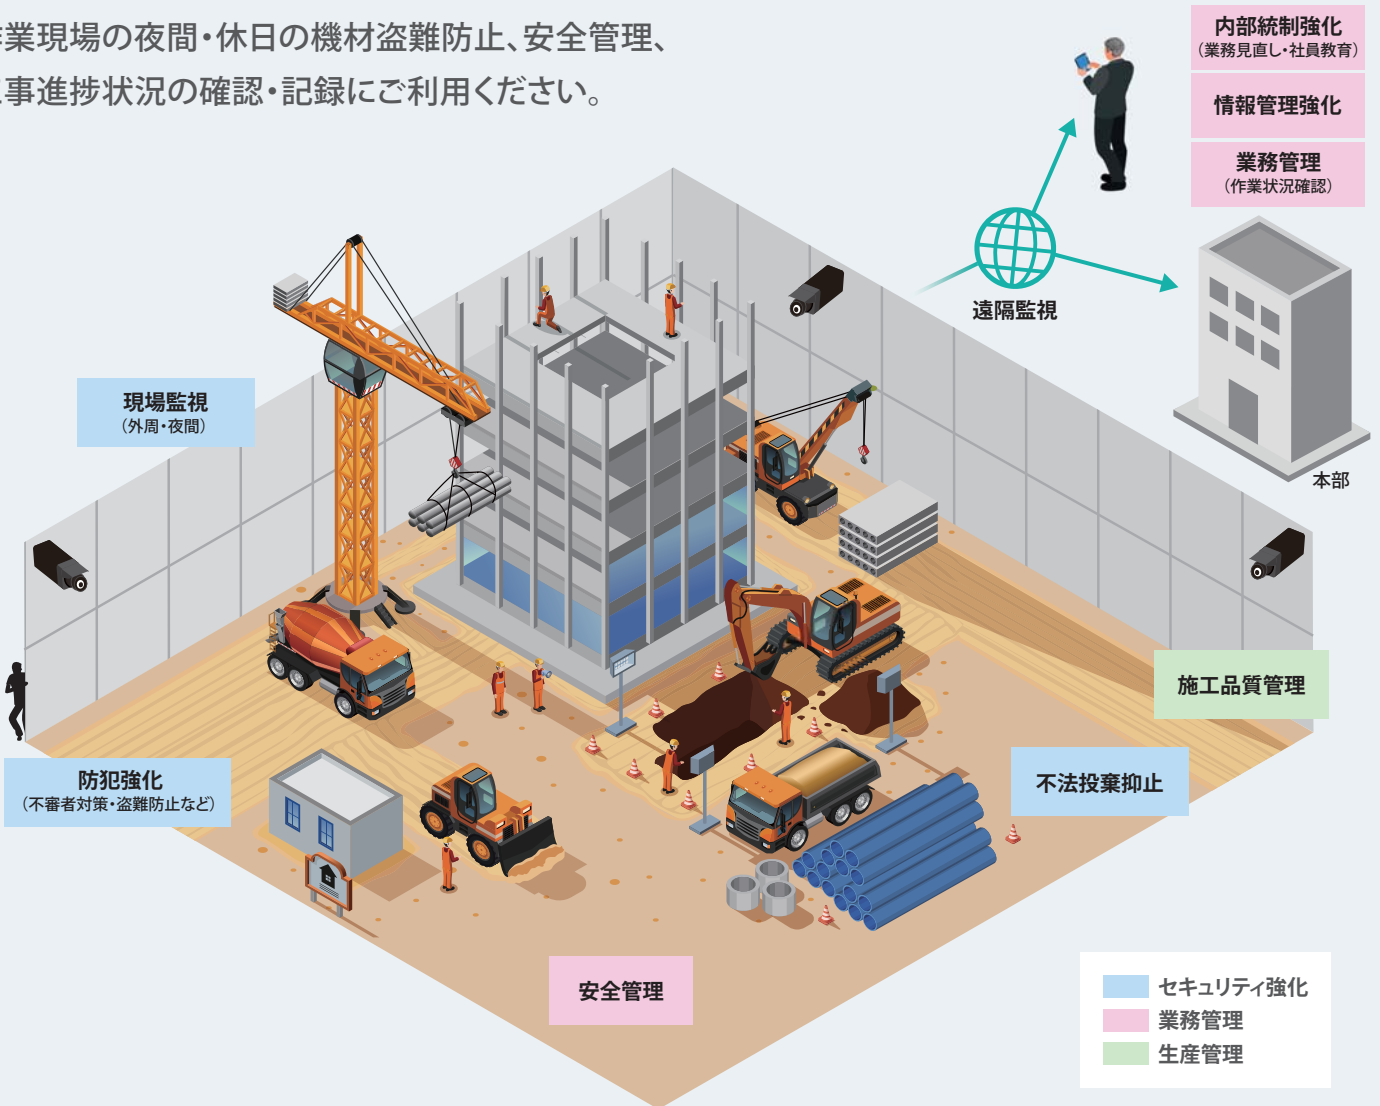

監視カメラ

建設業のお客様へ

「安心・安全」「情報収集」もリコーにお任せください。

作業現場の夜間・休日の機材盗難防止、安全管理、  
工事進捗状況の確認・記録にご利用ください。

■ リコーのサポート&サービス

- 監視カメラの設置・設定
- LAN 環境やインターネットの導入・設定
- VPN によるセキュアな遠隔監視
- 全国拠点の営業・サービス体制

■ お客様のニーズに最適な監視カメラソリューションをご提案