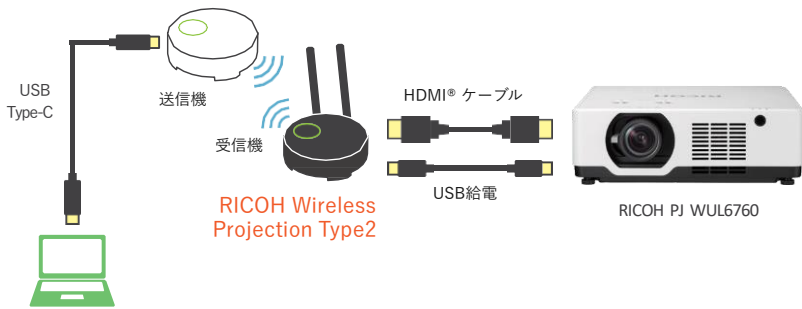

標準モード
Microsoft 365のアプリケーションを中心としたドキュメントやプレゼンテーション画像

高輝度モード
カメラで撮影した写真や動画/放送

デスクトップ設置時に便利なミラーリングデバイスの活用

電源供給（DC 5V/2.0A）が可能なUSB端子を装備。RICOH Wireless Projectionの他、Miracast®など汎用的なミラーリングデバイスにもUSB（ケーブル）による給電が可能。とりわけ、デスクトップ設置時において、手軽にワイヤレス投射を活用できます。