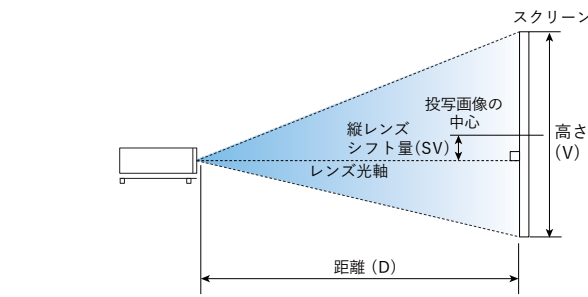

* USB HDD、USB ハブは使用できません。

投写距離と画面サイズ

下図と下表を参考にして、画面サイズと投写距離を決めてください。

画面サイズは、フルサイズの映像を台形補正なしで投映したときのおよその値です。

<全画面表示(アスペクト比16:10の場合)>

画面サイズ	距離 (D)		最大レンズシフト量 (SV)			
	幅H (m)	高さV (m)	最小 (m)	最大 (m)	上方向 (m)	下方向 (m)
60	1.29	0.81	1.56	2.55	0.48	0
70	1.51	0.94	1.83	2.98	0.57	0
80	1.72	1.08	2.10	3.41	0.65	0
90	1.94	1.21	2.36	3.84	0.73	0
100	2.15	1.35	2.63	4.27	0.81	0
120	2.58	1.62	3.16	5.13	0.97	0
150	3.23	2.02	3.96	6.43	1.21	0
180	3.88	2.42	4.76	7.72	1.45	0
200	4.31	2.69	5.30	8.58	1.62	0