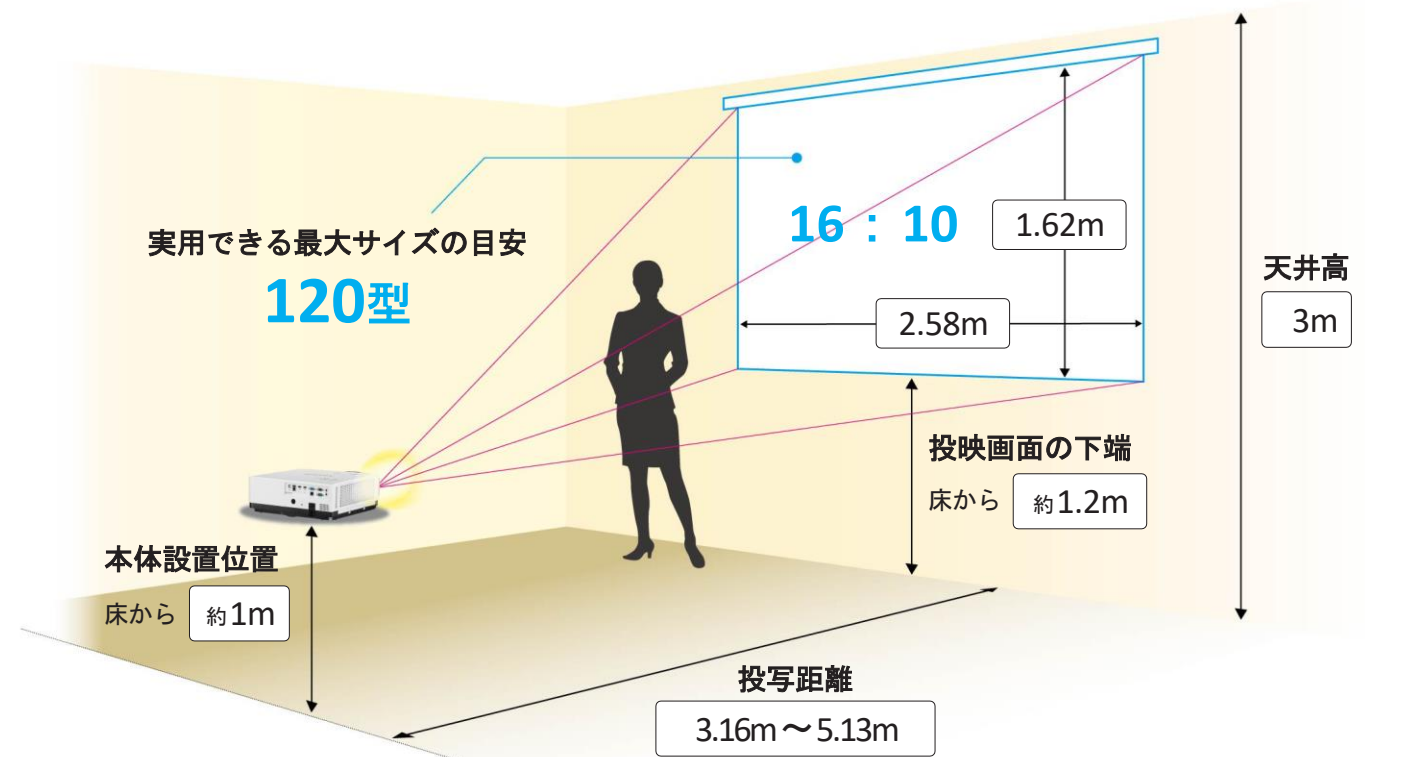

RICOH PJ WUL6760

●オープン価格

出力光(明るさ)	最大表示解像度	質量
6,000lm	WUXGA (1,920×1,200ドット)	約7.7kg

LASER レーザー光源

3年保証モデル

HDBT PJLink

持ち運びが苦にならないサイズと重さ

- 光学ズーム(1.6倍)
- 光学レンズシフト (上下/左右) [手動]
- メディアプレーヤー機能 (静止画:jpegのみ)
- 上下360度設置
- 左右360度設置

上方向に最大60%移動するワイドなレンズシフトが、卓上設置による大画面投映を実現

活用シーン：120型サイズの一般的な用途とロケーション

用途	ミーティング・会議・プレゼンテーション				授業・学習		集会・イベント・レクリエーション			
ロケーション	中会議室		研修室		高校、大学などの教室・講義室		事業所や学校などの食堂・カフェテリア		各種施設の多目的室	
設置スタイル	天吊り/常設	卓上/可搬	天吊り/常設	卓上/可搬	天吊り/常設		天吊り/常設	卓上/可搬	天吊り/常設	卓上/可搬