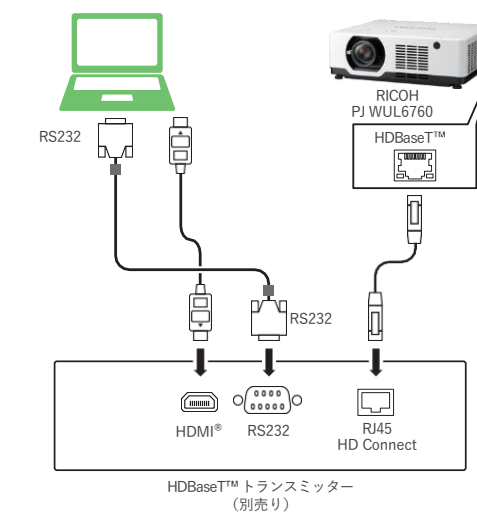

■HDBase™による接続例