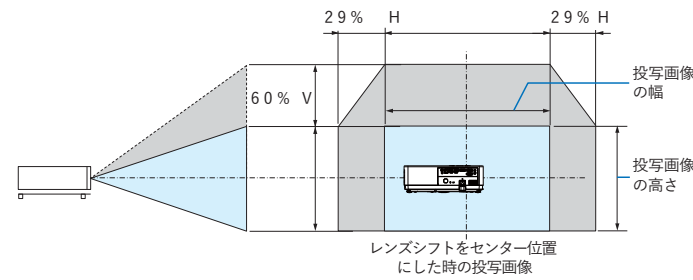

* USB HDD、USB ハブは使用できません。

投写距離と画面サイズ

下図と下表を参考にして、画面サイズと投写距離を決めてください。

画面サイズは、フルサイズの映像を台形補正なしで投映したときのおよその値です。

<全画面表示(アスペクト比16:10の場合)>

画面サイズ	距離 (D)		最大レンズシフト量 (SV)			
	幅H (m)	高さV (m)	最小 (m)	最大 (m)	上方向 (m)	下方向 (m)
60	1.29	0.81	1.56	2.55	0.48	0
70	1.51	0.94	1.83	2.98	0.57	0
80	1.72	1.08	2.10	3.41	0.65	0
90	1.94	1.21	2.36	3.84	0.73	0
100	2.15	1.35	2.63	4.27	0.81	0
120	2.58	1.62	3.16	5.13	0.97	0
150	3.23	2.02	3.96	6.43	1.21	0
180	3.88	2.42	4.76	7.72	1.45	0
200	4.31	2.69	5.30	8.58	1.62	0