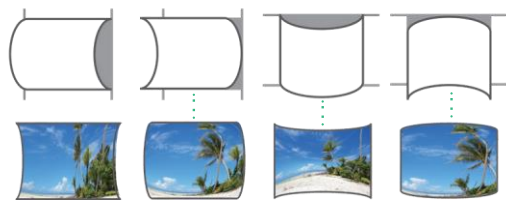

活用シーン：120型サイズの一般的な用途とロケーション

用途	ミーティング・会議・プレゼンテーション				授業・学習		集会・イベント・レクリエーション			
ロケーション	中会議室		研修室		高校、大学などの教室・講義室		事業所や学校などの食堂・カフェテリア		各種施設の多目的室	
設置スタイル	天吊り/常設	卓上/可搬	天吊り/常設	卓上/可搬	天吊り/常設		天吊り/常設	卓上/可搬	天吊り/常設	卓上/可搬

レーザー光源のベネフィット

- 明るく鮮やかな画質で、くっきりと見やすい映像を投射します。
- 約20,000時間の長寿命*。ランプ交換不要で、導入後の費用と手間がかかりません。
- 起動とシャットダウンが早く、準備や片付けの時間を短縮します。
- 光源切れのリスクが低く、授業や会議を中断される不安から解放されます。

*出力光束（明るさ）が半減するまでの、使用時間の目安です。

- 一般的に多く使われる映像コンテンツに適した映像モードをお選びいただけます。

標準モード
Microsoft 365のアプリケーションを中心としたドキュメントやプレゼンテーション画像

高輝度モード
カメラで撮影した写真や動画/放送

デスクトップ設置時に便利なミラーリングデバイスの活用

電源供給（DC 5V/2.0A）が可能なUSB端子を装備。RICOH Wireless Projectionの他、Miracast®など汎用的なミラーリングデバイスにもUSB（ケーブル）による給電が可能。とりわけ、デスクトップ設置時において、手軽にワイヤレス投射を活用できます。

名称	ワイヤレス投射		
	ワイヤレスプロジェクション	Miracast®	EZCast Pro Dongle2
製品画像			
メーカー	リコー	エレコム	Winner Wave 販売元：プリンストン
型名	RICOH Wireless Projection Type1	LDT-MRC03	EZPRO-DONGLE2-D10
品種コード	514299	GGM106	FDW009

特殊な投射面への投射をサポートする画像補正調整機能 ※画像はイメージです

曲面スクリーン 機能名：曲面スクリーン補正

曲面への投射時にできる歪みを、補正することができます。

コーナーや角柱 機能名：6点補正

コーナーや角柱への投射時にできる歪みを、補正することができます。

部分的に歪んだ場所 機能名：グリッド補正

格子状に配置されたポイントをそれぞれ補正することで、歪んだ投射面をスムーズに調整できます。

■角柱に投射した場合のイメージ

大型映像と拡声を仮設するための、可搬型ソリューション

昨今、パブリックスペースを活用したミニマルなイベントや集会が増える中、大型映像の需要が拡大しています。さらに各種施設の多目的施設で行われるレクリエーション用途のニーズも増加しています。その際中核となるプロジェクターとモバイルスクリーンに加え、等しく不可欠な拡声システムを含めた、シンプルで可搬型のソリューションが、潜在するニーズにまでもお応えします。

名称	①可動式AVテーブル	②オーディオケーブル
メーカー	LUXOR (ラクサー)社	サンワサプライ
型名	LE-DUO	KM-A2-18K2
品種コード	R72936	YH0044
標準価格(税別)	¥46,000	¥1,180
備考	販売元：(株)映像センター 03-3527-8660 https://www.wac.com.jp/vss/products/brand/luxor/	両側3.5mmステレオミニプラグのオーディオケーブル。長さ1.8m。