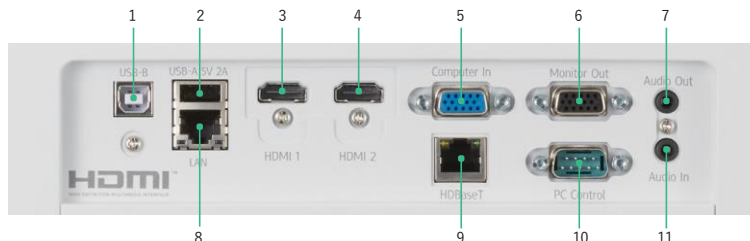

寸法図 (レンズ部以外突起部含まず)

周辺機器

120型ロールスクリーン (手動巻き上げタイプ)	
タイプ	スタンダード ハイコントラスト (スーパノヴァ)
メーカー名	(株)ケイアイシー (株)ケイアイシー
型名	SKS II-AF120W SNFM-HD118
アスペクト	フリー 16:9...118型
品種コード	CCX960 FC9500
標準価格	オープン価格

名称	HDMI*アクティブ光ファイバーケーブル			
メーカー	(株) アルバニクス			
ケーブル長	10m	15m	20m	30m
型名	NP-AOC-SUH-10	NP-AOC-SUH-15	NP-AOC-SUH-20	NP-AOC-SUH-30
品種コード	RES345	RES346	RES347	RES348
標準価格	オープン価格			

インターフェース端子

- 1: サービス端子
- 2: DC 5V/1.5A出力端子 (USB Type-A)
- 3: HDMI*1入力端子
- 4: HDMI*2入力端子
- 5: コンピュータ入力端子
- 6: モニター出力端子
- 7: 音声出力端子
- 8: LAN 端子
- 9: HDBaseT™ 端子
- 10: PCコントロール端子
- 11: 音声入力端子

※本資料の商品の色については、印刷の具合で若干異なる場合があります。※製品の外觀・仕様などは、改良のため予告なく変更させていただく場合があります。※HDMIは、HDMI Licensing, LLC.の米国およびその他の国における登録商標または商標です。※HDBaseT™は、HDBaseT Allianceの商標です。※PJLink商標は、日本、米国その他の国や地域における登録又は出願商標です。※Microsoft、マイクロソフトおよびMicrosoft 365は、米国Microsoft Corporationの米国およびその他の国における登録商標または商標です。※Miracastは、Wi-Fi Allianceの商標です。※iPad、Apple TVは、Apple Inc.の商標です。※iPhoneの商標は、アイホン株式会社のライセンスにもとづき使用されています。※Chromebook、Android、ChromecastおよびGoogle TVはGoogle LLCの商標です。※本資料に掲載のその他の会社名および製品名、ロゴマークは各社の商号、商標または登録商標です。