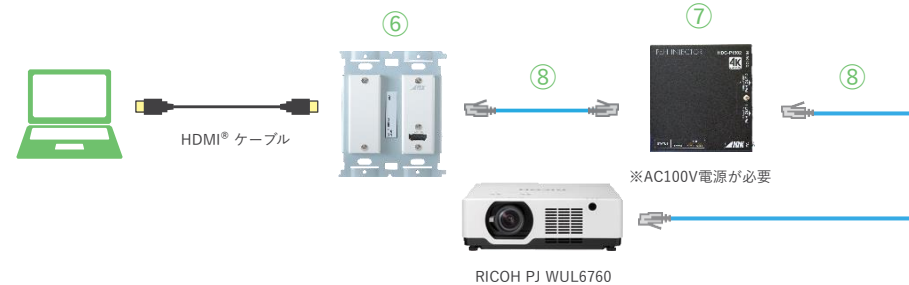

■入力側をウォールプレートにする構成例

名称	⑥HDBase™ 送信器 ウォールプレートモデル	⑦HDBase™ パワーインジェクター
メーカー	(株)アイ・ディ・ケイ	
型名	HDC-TH100WPJ	HDC-P1502
品種コード	FNX991	FNX992
標準価格(税別)	¥70,000	¥25,000
備考	PoH (Power over HDBase™) 受電に対応。 同社製HDC-P1502からの受電が可能。	同社製HDC-TH100WPJに給電することを目的とした、パワーインジェクター。 ※出力もHDBase™で、HDMI®ではありません。

⑧ CAT 5e/6/7 ケーブルを接続してください。電氣的ノイズの多い環境で使用する場合シールド加工を施したケーブルの使用を推奨します。