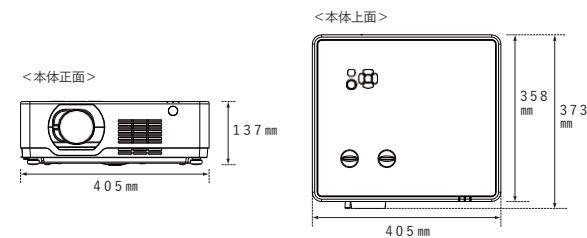

寸法図 (レンズ部以外突起部含まず)