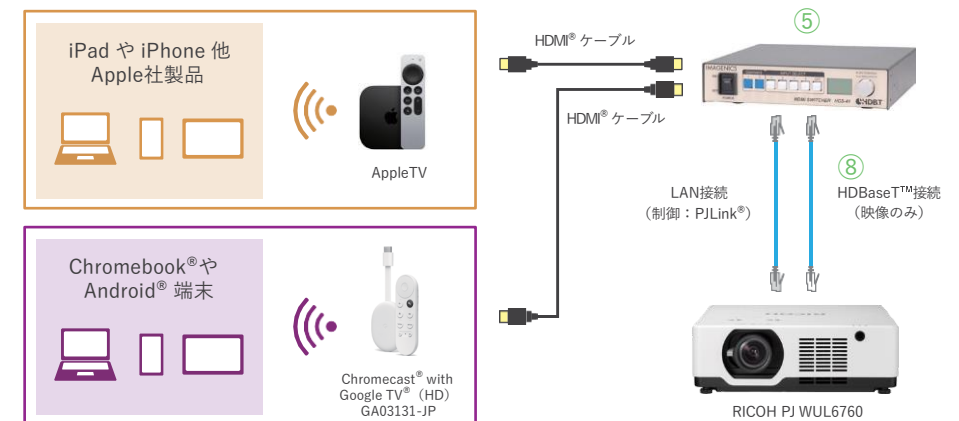

名称	③パワードモニタースピーカー	④モバイルスクリーン
メーカー	ヤマハ株式会社	泉(株)
型名	MS101-4	SPL-120HD
品種コード	GFD181	CCX974
標準価格(税別)	オープン価格	オープン価格
備考	お問い合わせ先 株式会社ヤマハミュージックジャパン プロオーディオ・インフォメーションセンター 050-3852-4471 http://proaudio.yamaha.co.jp/	・画面サイズ120型 ・アスペクト比16:9 ・重量11.3kg

HDMI®の長距離配線を可能にするソリューション

- 本機のHDBase™入力は、映像の長距離伝送を実現するだけでなく、RS232Cの制御信号も受信するので、配線作業の工数を削減できます。

■HDBase™による接続例

■iPad他、多様なモバイルデバイスからワイヤレス投射を行うための接続アイデア (イメージ)

名称	メーカー	型名	品種コード	標準価格(税別)
⑤ 4K HDMI®スイッチャー	イメージニクス(株)	HCS-41	FC9543	¥168,000