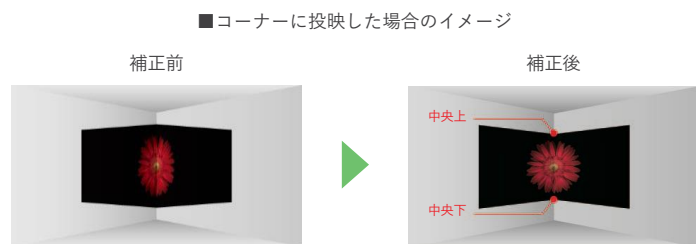

標準モード
Microsoft 365のアプリケーションを中心としたドキュメントやプレゼンテーション画像

高輝度モード
カメラで撮影した写真や動画/放送

デスクトップ設置時に便利なミラーリングデバイスの活用

電源供給（DC 5V/2.0A）が可能なUSB端子を装備。RICOH Wireless Projectionの他、Miracast®など汎用的なミラーリングデバイスにもUSB（ケーブル）による給電が可能。とりわけ、デスクトップ設置時において、手軽にワイヤレス投射を活用できます。

名称	ワイヤレス投射		
	ワイヤレスプロジェクション	Miracast®	EZCast Pro Dongle2
製品画像			
メーカー	リコー	エレコム	Winner Wave 販売元：プリンストン
型名	RICOH Wireless Projection Type1	LDT-MRC03	EZPRO-DONGLE2-D10
品種コード	514299	GGM106	FDW009

特殊な投射面への投射をサポートする画像補正調整機能 ※画像はイメージです

曲面スクリーン 機能名：曲面スクリーン補正

曲面への投射時にできる歪みを、補正することができます。

コーナーや角柱 機能名：6点補正

コーナーや角柱への投射時にできる歪みを、補正することができます。

部分的に歪んだ場所 機能名：グリッド補正

格子状に配置されたポイントをそれぞれ補正することで、歪んだ投射面をスムーズに調整できます。

■角柱に投射した場合のイメージ

大型映像と拡声を仮設するための、可搬型ソリューション