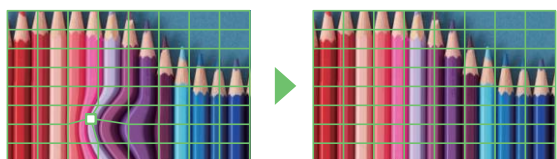

曲面スクリーン 機能名：曲面スクリーン補正

曲面への投射時にできる歪みを、補正することができます。

コーナーや角柱 機能名：6点補正

コーナーや角柱への投射時にできる歪みを、補正することができます。

部分的に歪んだ場所 機能名：グリッド補正

格子状に配置されたポイントをそれぞれ補正することで、歪んだ投射面をスムーズに調整できます。

■角柱に投射した場合のイメージ

大型映像と拡声を仮設するための、可搬型ソリューション