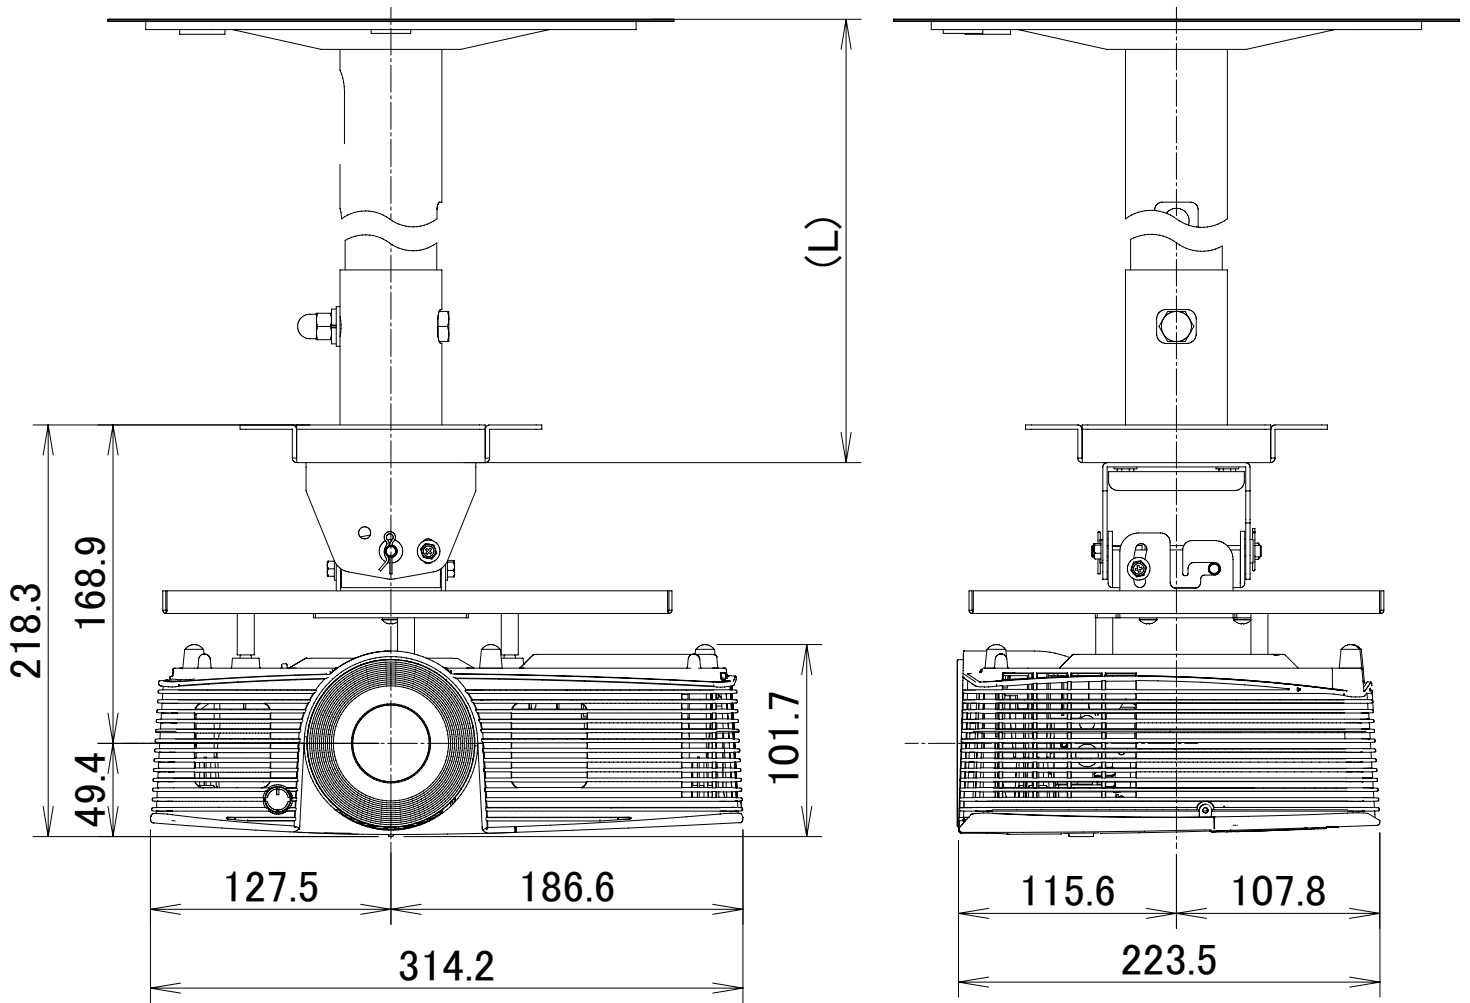

DLP®方式プロジェクター RICOH PJ X2240 天吊金具+高天井用パイプ

IPSiO PJ 天吊金具 タイプ1+高天井用パイプキット タイプ1+高天井用パイプ タイプ1~8 装着
(単位:mm)

電源	100V±10%、50Hz/60Hz
方式	DLP®方式
ランプ	190W
投写レンズ	手動ズーム、手動フォーカス F:2.41~2.55、f:21.8~24mm
出力光束(明るさ)	3000lm
解像度	XGA (1024×768)
コンピューター入力	ミニD-sub15pin×2、HDMI×1
コンピューター出力	ミニD-sub15pin×1
ビデオ入力	RCAピンジャック×1、S-VIDEO端子×1
ビデオ出力	-
制御	RS232C(D-sub9pin)
内蔵スピーカー	2Wモノラル
質量(本体)	約2.6kg

IPSiO PJ パイプ	組み合わせ寸法 L(mm)
タイプ1	450~550
タイプ2	550~700
タイプ3	700~850
タイプ4	850~1000
タイプ5	1000~1150
タイプ6	1150~1300
タイプ7	1300~1450
タイプ8	1450~1600