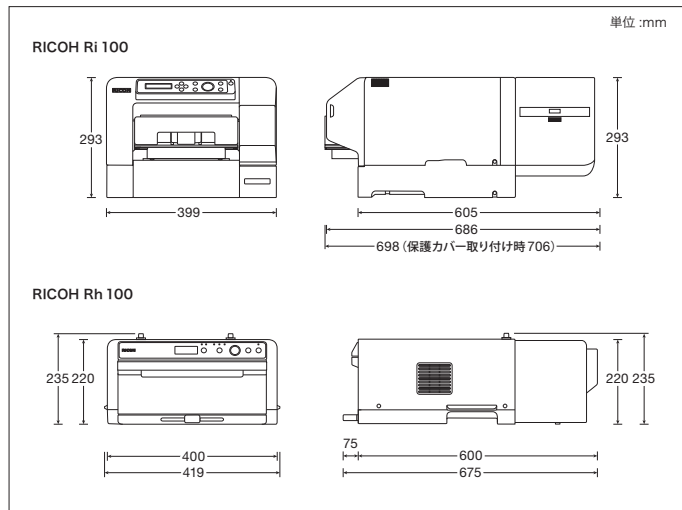

*1 A4画像。スタートボタン押下後からの時間。
*2 5GHz帯のIEEE802.nには対応していません。各対応機器すべての動作を保証するものではありません。
*3 すべての条件を保証するものではありません。(使用する布地や印刷環境によって異なります)

RICOH Rh 100 (仕上機)

型式	デスクトップタイプ
方式	シフ伸ばし：圧力と熱 定着：熱 (Pro2は、予備乾燥は熱、定着は圧力と熱)
モード切替	スタンダードモード/プロモード/プロ2モード
定格電源	100V、50/60Hz
最大設定温度	180°C (定着時)
シフ伸ばし時間*1	30秒以下 (昇温後)
定着時間*1	3分 (昇温後)*2 (Pro2は、予備乾燥:30秒、定着:3分)
消費電力*3	定格:1070W以下
圧着面積	291×204mm (A4相当)
外形寸法 (W×D×H)	400×600×220mm (突起部を除く)
重量	約16.5kg

*1 布地によって最適なシフ伸ばし時間、定着時間は異なります。ご使用になる布地を事前に評価いただくことをお勧めいたします。
*2 工場出荷時設定
*3 電力消費を完全になくすには電源プラグをコンセントから抜いてください。

寸法図

● 使用済製品 回収料金・処理料金

区分	本体重量	代表的な商品	回収料金	処理料金
I	～ 20kg未満	パーソナル複写機、小型ファクシミリ、小型プリンター、パソコン、プロジェクター等	7,000円/台	3,000円/台
II	20kg以上 ～ 40kg未満	レーザーファクシミリ、レーザープリンター等	11,000円/台	4,000円/台
III	40kg以上 ～ 100kg未満	中型複写機、カラーレーザープリンター、デジタル印刷機、湿式シアン機等	17,000円/台	8,000円/台
IV	100kg以上 ～ 140kg未満		22,000円/台	11,000円/台

※対象となる使用済製品は、リコーブランド製品です。詳細は、営業担当者にお問い合わせください。※回収料金はお客様からグリーンセンターまでの搬出・運搬料金です。※処理料金は分別・分解等の料金です。
※ディスプレイ、プリンター、スキャナはパソコン本体と別料金になります。

※お使いになる布地の素材については事前にご確認ください。※本機は白インクに対応していませんので、お使いになる布地の色は白や生成り等の淡色の布地をお使いください。※印刷物を洗濯する場合は、使用説明書に記載されている洗濯方法でおこなってください。※本機をインターネットに接続されたネットワーク環境でご利用になる場合には、必ずファイアウォールなどを設置し、セキュリティを確保した環境で運用してください。※本製品の故障、誤作動またはその他の不具合により印刷ができなかったために生じた直接、間接の損害については、当社は一切その責任を負いませんので、あらかじめご了承ください。※搬入設置指導料の価格は本製品本体を納品する場合です。記載されている搬入設置指導料は、標準的な搬入設置指導作業の場合の参考価格です (詳しい内容につきましては販売担当者に確認ください)。※製品の名称、仕様などは、改良のため予告なく変更させていただきます場合があります。※製品の色は、印刷のため実際とは若干異なる場合があります。※このカタログに記載されている画像サンプルは機能説明のために作成したもので実際の出力サンプルとは異なります。※このカタログに記載されている商品は国内仕様のため海外では使用できません。※保守サービスのために必要な保守用性能部品の最低保有期間は本製品の製造中止後、7年間です。
※Microsoft、Windows、Windows VistaおよびWindows Serverは、米国 Microsoft Corporation の米国およびその他の国における登録商標または商標です。※Mac OS、OS X、App Store、iOS、iPadおよびiPhoneは、Apple Inc. の商標です。※iPhoneの商標は、アップル株式会社とのライセンスのもとで使用されています。※iOSは、米国およびその他の国における登録商標であり、ライセンスのもとで使用されます。※AndroidはGoogle Inc. の商標です。※イーサネットは、富士ゼロックス (株) の登録商標です。※IEEEは、The Institute of Electrical and Electronics Engineers, Inc. の商標です。※その他の会社名および製品名は、それぞれ各社の商号、商標または登録商標です。

この印刷物に掲載の全商品の価格および料金には、消費税は含まれておりません。ご購入の際は消費税を別途申し付けますので、ご了承願います。

ご注意 著作権の全部または、一部につき、著作権者の承諾なく複製をなす事は著作権法上著作権が制限される場合を除き、禁じられています。ご注意ください。

安全にお使いいただくために...

- ●ご使用前に「使用説明書」をよくお読みの上、正しくお使いください。
- ●表示された正しい電源・電圧でお使いください。
- ●水、湿気、湯気、ほこり、油煙等の多い場所での使用や設置はしないでください。
- ●アース接続を行ってください。故障や漏電の場合、感電するおそれがあります。

株式会社 リコー
東京都大田区中馬込1-3-6 〒143-8555

<https://www.ricoh.co.jp/garment/>

リコー製品に関するお問い合わせは下記のダイヤルで承っております。

リコーテクニカルコールセンター **0120-892-111**

- ●受付時間：平日 (月～金) 9時～17時 (祝祭日、弊社休業日を除く)
- ※お問い合わせの内容は対応状況の確認と対応品質の向上のため、録音・記録をさせていただきます。
- ※受付時間を含め、記載のサービス内容は予告なく変更になる場合があります。あらかじめご了承ください。
- <https://www.ricoh.co.jp/contact/>
- ■リコーにご提供いただいたお客様の個人情報取り扱い方針については、当社ホームページでご確認いただけます。

このカタログはRICOH Pro Cシリーズで印刷しています。

●お問い合わせ・ご用命は...

このカタログの記載内容は、2024年4月現在のものです。

1711K-2404<34211734>10/P