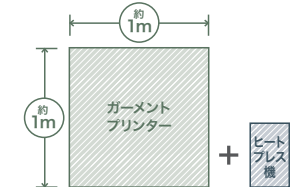

専有面積の比較

一般的なガーメントプリンターの場合

プリンター自体の大きさに加え、定着用
のヒートプレス機も必要のため、広い
スペースが必要です。

RICOH Ri 100の場合