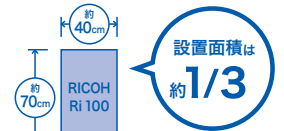

399(幅)×686(奥)mmとコンパクト。
仕上機(ヒートプレス機)と上下に重ね
ることができるので、1台分のスペース
で設置できます。

High Quality

高画質・高品質を実現するリコー独自のインクヘッド

最大1,200×1,200dpiの高解像度を実現するインクジェットプリントヘッドを採用。また、M-Dot (Modulated Dot technology)技術により、インクを吐出する位置、インク滴サイズを最適化することで、ざらつきのない高画質を実現しています。

Multi Purpose

幅広い印刷に対応可能

Tシャツをはじめ、トートバッグやクッションカバーにも印刷が可能です。オプションの専用カセットを使用することで、子供用の小さなサイズや、Tシャツの袖や靴下などにワンポイントで印刷することもできます。

※印刷可能な布地は綿の混紡率100%~50%のものとなります。(推奨:綿100%)