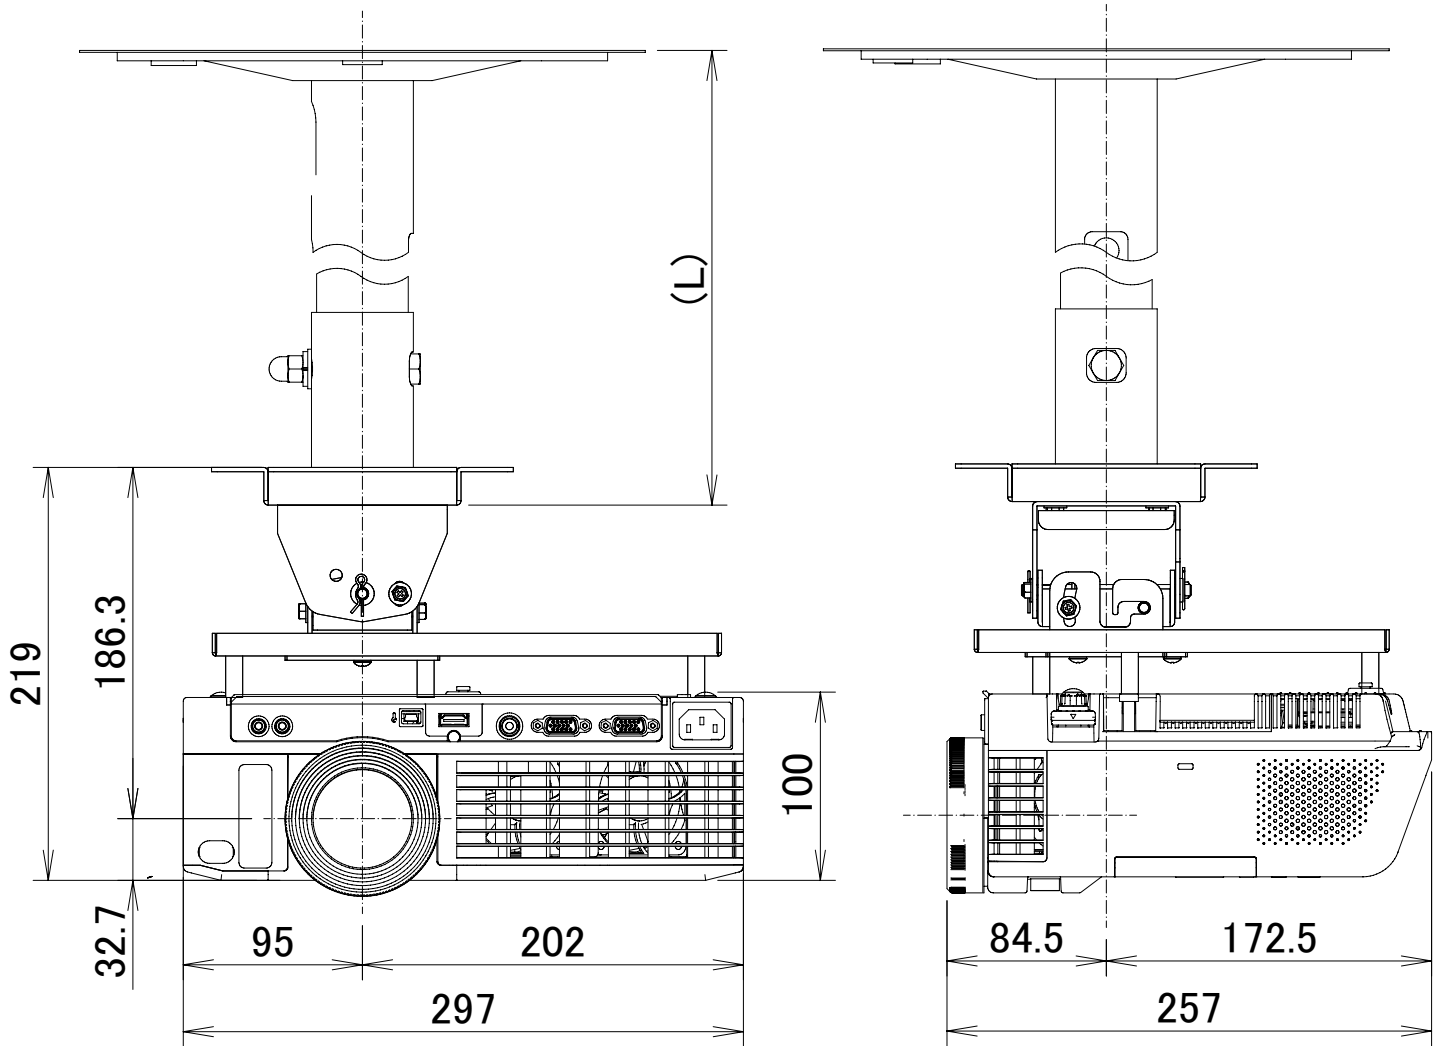

DLP®方式プロジェクター RICOH PJ WX3351 天吊金具+高天井用パイプ

IPSiO PJ 天吊金具 タイプ1+高天井用パイプキット タイプ1+高天井用パイプ タイプ1~8 装着
(単位:mm)

電源	100V±10%、50Hz/60Hz
方式	DLP®方式
ランプ	250W
投写レンズ	手動ズーム、手動フォーカス F:2.56~3.35、f:13.0~19.6mm
出力光束(明るさ)	3600lm
解像度	WXGA(1280×800)
コンピューター入力	ミニD-sub15pin×2、HDMI×1
コンピューター出力	ミニD-sub15pin×1(入力と切替)
ビデオ入力	RCAピンジャック×1
ビデオ出力	-
制御	-
内蔵スピーカー	10Wモノラル
質量(本体)	約3.0kg

IPSiO PJ パイプ	組み合わせ寸法 L(mm)
タイプ1	450~550
タイプ2	550~700
タイプ3	700~850
タイプ4	850~1000
タイプ5	1000~1150
タイプ6	1150~1300
タイプ7	1300~1450
タイプ8	1450~1600