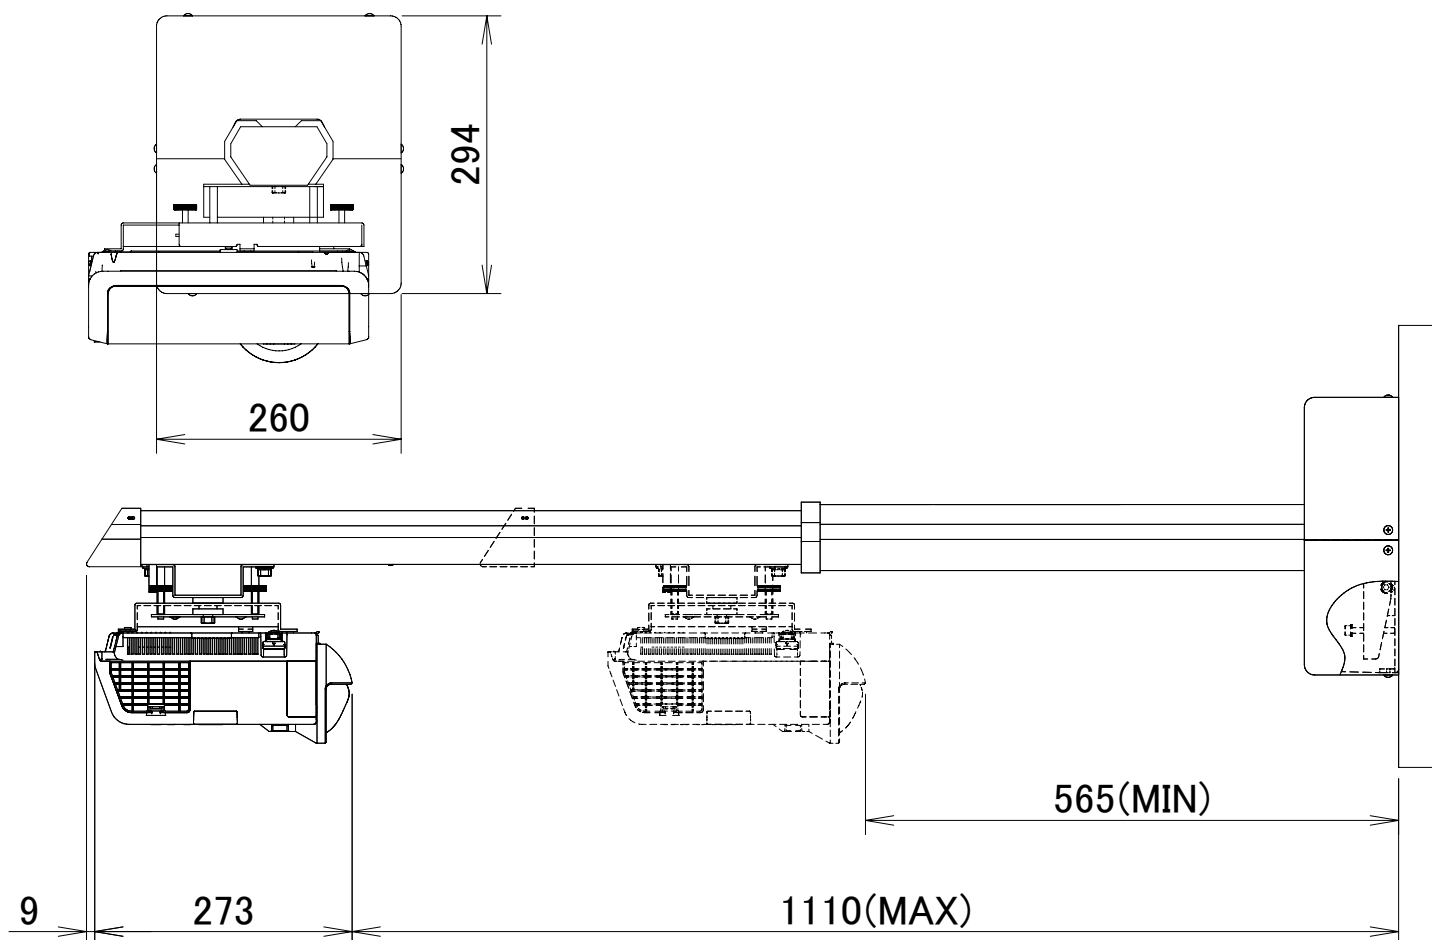

DLP®方式プロジェクター RICOH PJ WX4241N 壁掛け金具
 IPSiO PJ 天吊金具 タイプ1 装着

(単位:mm)

電源	100V±10%、50Hz/60Hz
方式	DLP®方式
ランプ	250W
投写レンズ	手動フォーカス F:2.6、f:6.96mm
出力光束(明るさ)	3300lm
解像度	WXGA(1280×800)
コンピューター入力	ミニD-sub15pin×2、HDMI×1
コンピューター出力	ミニD-sub15pin×1(入力と切替)
ビデオ入力	RCAピンジャック×1
ビデオ出力	-
制御	RJ45(10BASE-T/100BASE-TX/1000BASE-T)
内蔵スピーカー	10Wモノラル
質量(本体)	約3.1kg