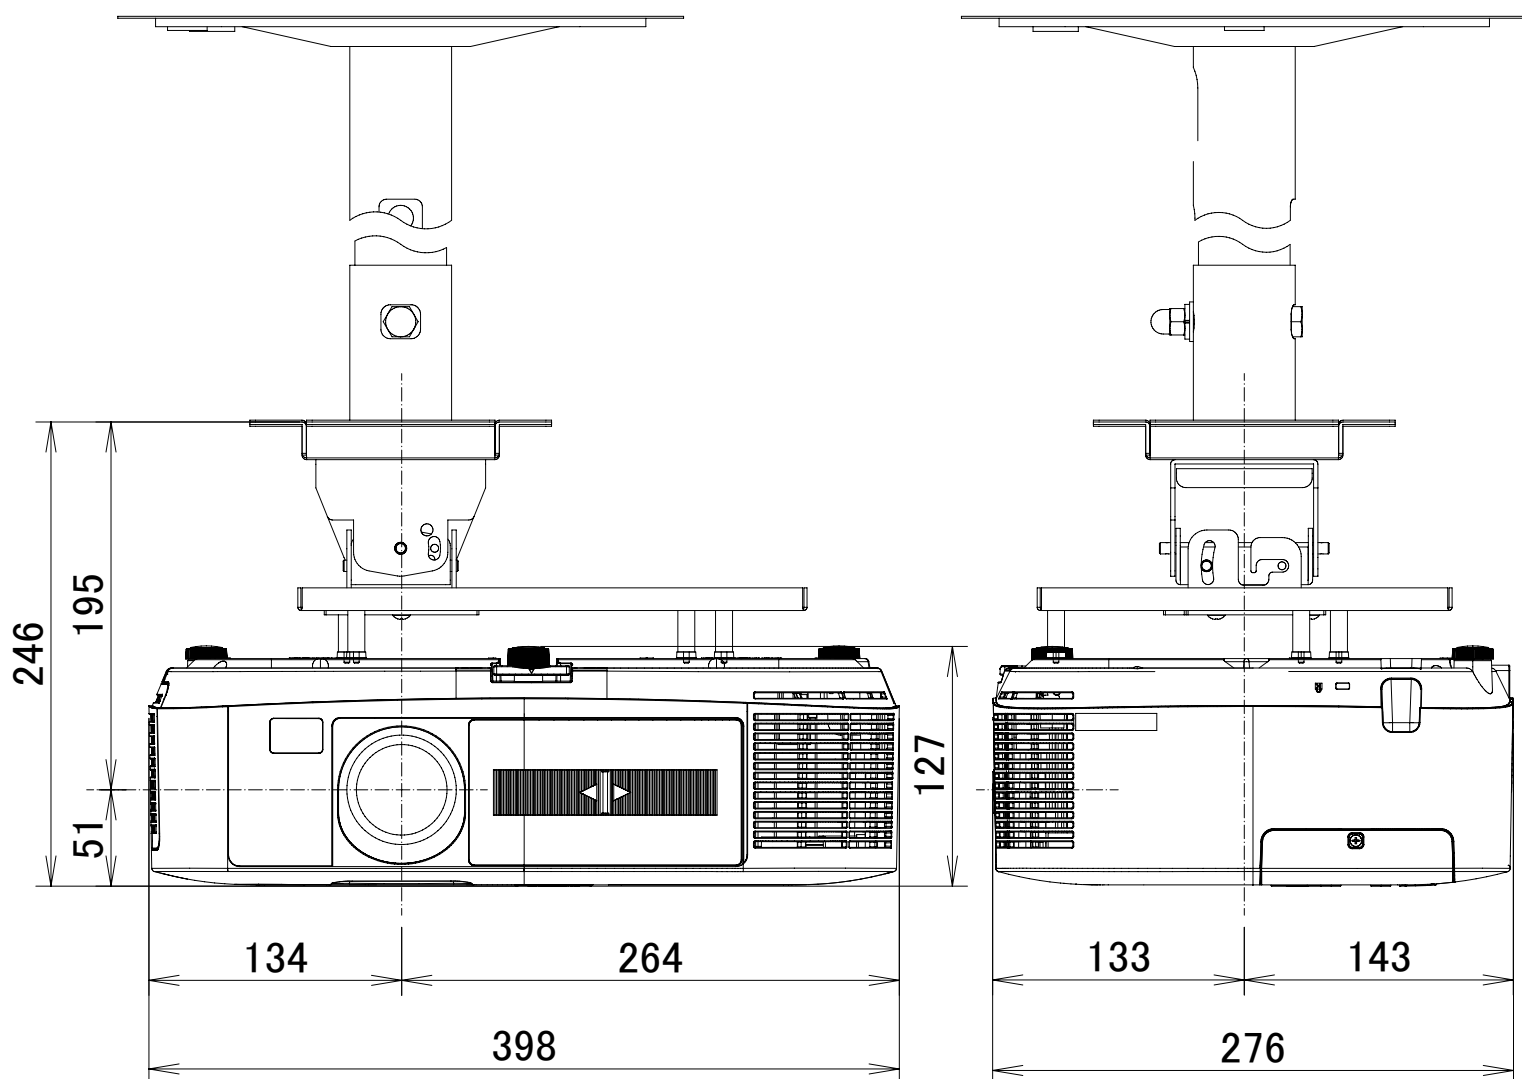

# 液晶プロジェクター RICOH PJ WX5361N 天吊金具+高天井用パイプ

IPSiO PJ 天吊金具 タイプ1+高天井用パイプキット タイプ1+高天井用パイプ タイプ1~8 装着

電源	100V±10%、50Hz/60Hz
方式	3LCD方式(液晶透過型3板式)
ランプ	標準モード :270W、エコ1モード :214W、エコ2モード :163W
投写レンズ	手動ズーム、手動フォーカス、手動レンズシフト F:1.7~2.2、f:17.4~29.0mm
出力光束(明るさ)	4500lm
解像度	WXGA(1280×800)
コンピューター入力	ミニD-sub15pin×1、HDMI×2
コンピューター出力	ミニD-sub15pin×1
ビデオ入力	RCAピンジャック×1、S-VIDEO端子×1
ビデオ出力	-
制御	RJ45(10BASE-T/100BASE-TX)、RS232C(D-sub9pin)
内蔵スピーカー	16Wモノラル
質量(本体)	約4.1kg

IPSiO PJ パイプ	組み合わせ寸法 L(mm)
タイプ1	450~550
タイプ2	550~700
タイプ3	700~850
タイプ4	850~1000
タイプ5	1000~1150
タイプ6	1150~1300
タイプ7	1300~1450
タイプ8	1450~1600