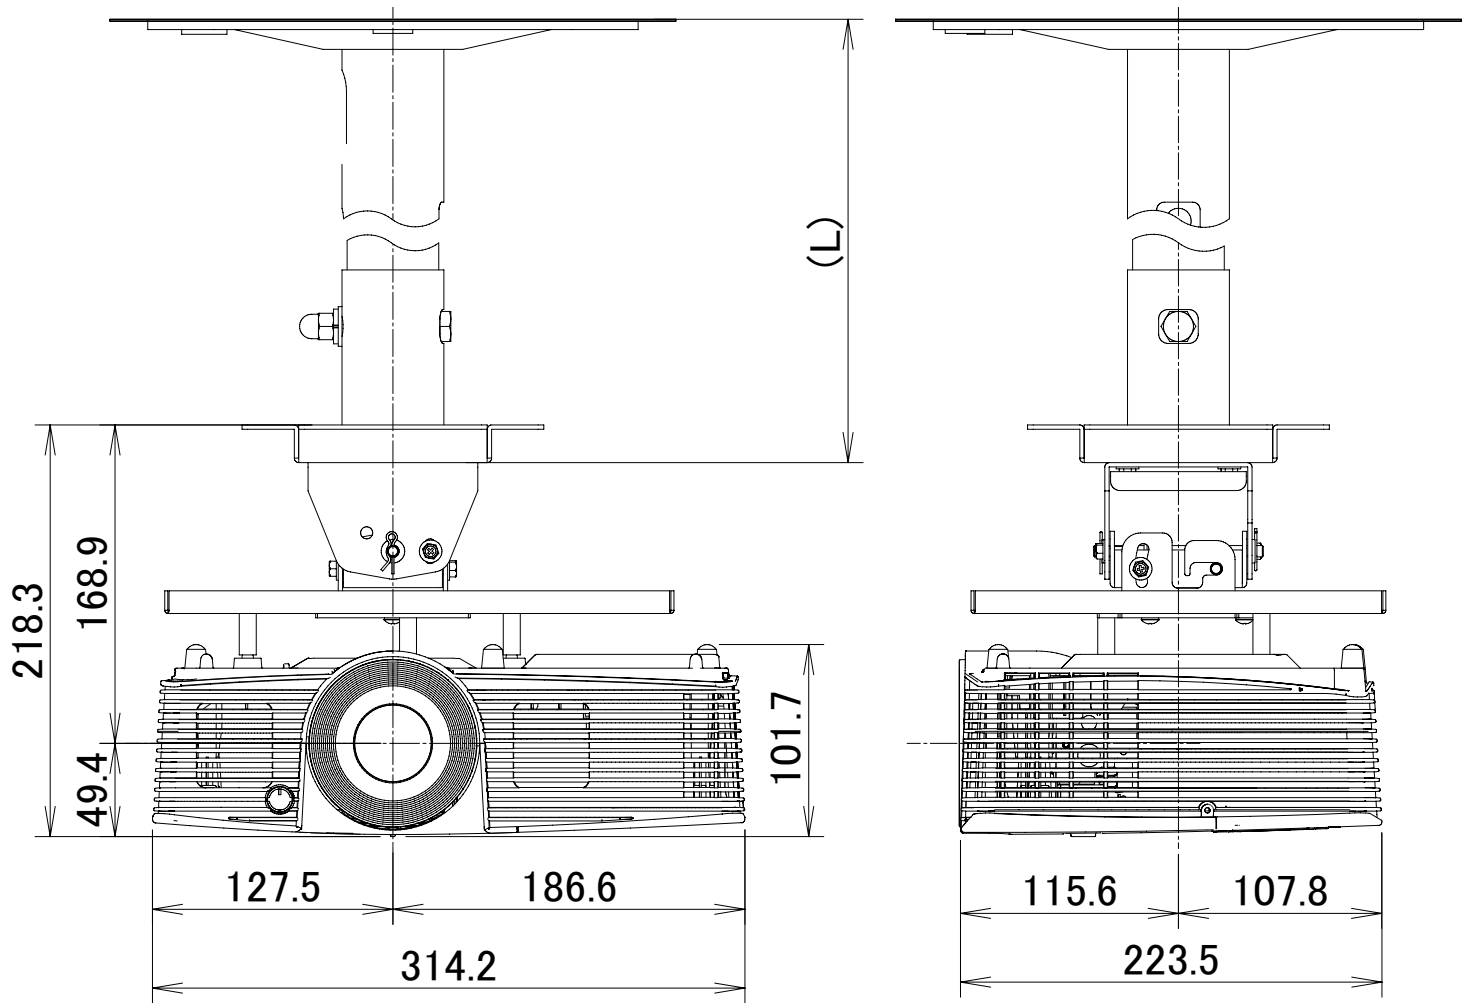

DLP®方式プロジェクター RICOH PJ WX5460 天吊金具+高天井用パイプ

IPSiO PJ 天吊金具 タイプ1+高天井用パイプキット タイプ1+高天井用パイプ タイプ1~8 装着
(単位:mm)

電源	100V±10%、50Hz/60Hz
方式	DLP®方式
ランプ	260W
投写レンズ	手動ズーム、手動フォーカス F:2.5~2.67、f:21.85~24mm
出力光束(明るさ)	4100lm
解像度	WXGA (1280×800)
コンピューター入力	ミニD-sub15pin×2、HDMI×1
コンピューター出力	ミニD-sub15pin×1
ビデオ入力	RCAピンジャック×1、S-VIDEO端子×1
ビデオ出力	-
制御	RS232C(D-sub9pin)
内蔵スピーカー	10Wモノラル
質量(本体)	約3.0kg

IPSiO PJ パイプ	組み合わせ寸法 L(mm)
タイプ1	450~550
タイプ2	550~700
タイプ3	700~850
タイプ4	850~1000
タイプ5	1000~1150
タイプ6	1150~1300
タイプ7	1300~1450
タイプ8	1450~1600