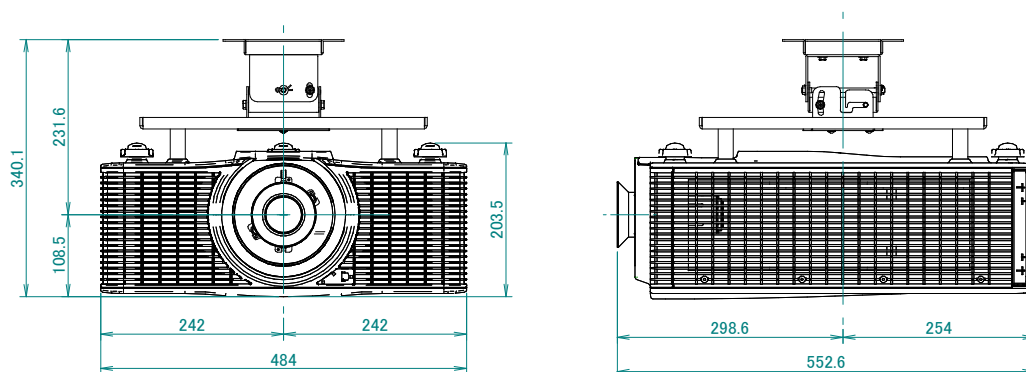

DLP®方式プロジェクター RICOH PJ WXL6280 天吊金具パイプなし  
 RICOH PJ 天吊金具 タイプ2 装着  
 (単位:mm)

電源	100V±10%、50Hz/60Hz
方式	単板DLP®方式
光源	3.5W x 3B
投写レンズ	電動ズーム、電動フォーカス、電動レンズシフト、オプションレンズ有 標準レンズ装着時 F:2.0~2.32、f18.1~22.6mm
出力光束(明るさ)	6000lm
解像度	WXGA(1280×800)
コンピューター入力	ミニD-sub15pin×1、3BNC端子×1、HDMI×1、DVI-D×1
コンピューター出力	ミニD-sub15pin×1
ビデオ入力	-
ビデオ出力	-
制御	RJ45(10BASE-T/100BASE-TX)、RS232C(D-sub9pin)
内蔵スピーカー	-
質量	約18kg(本体のみ/レンズを除く)