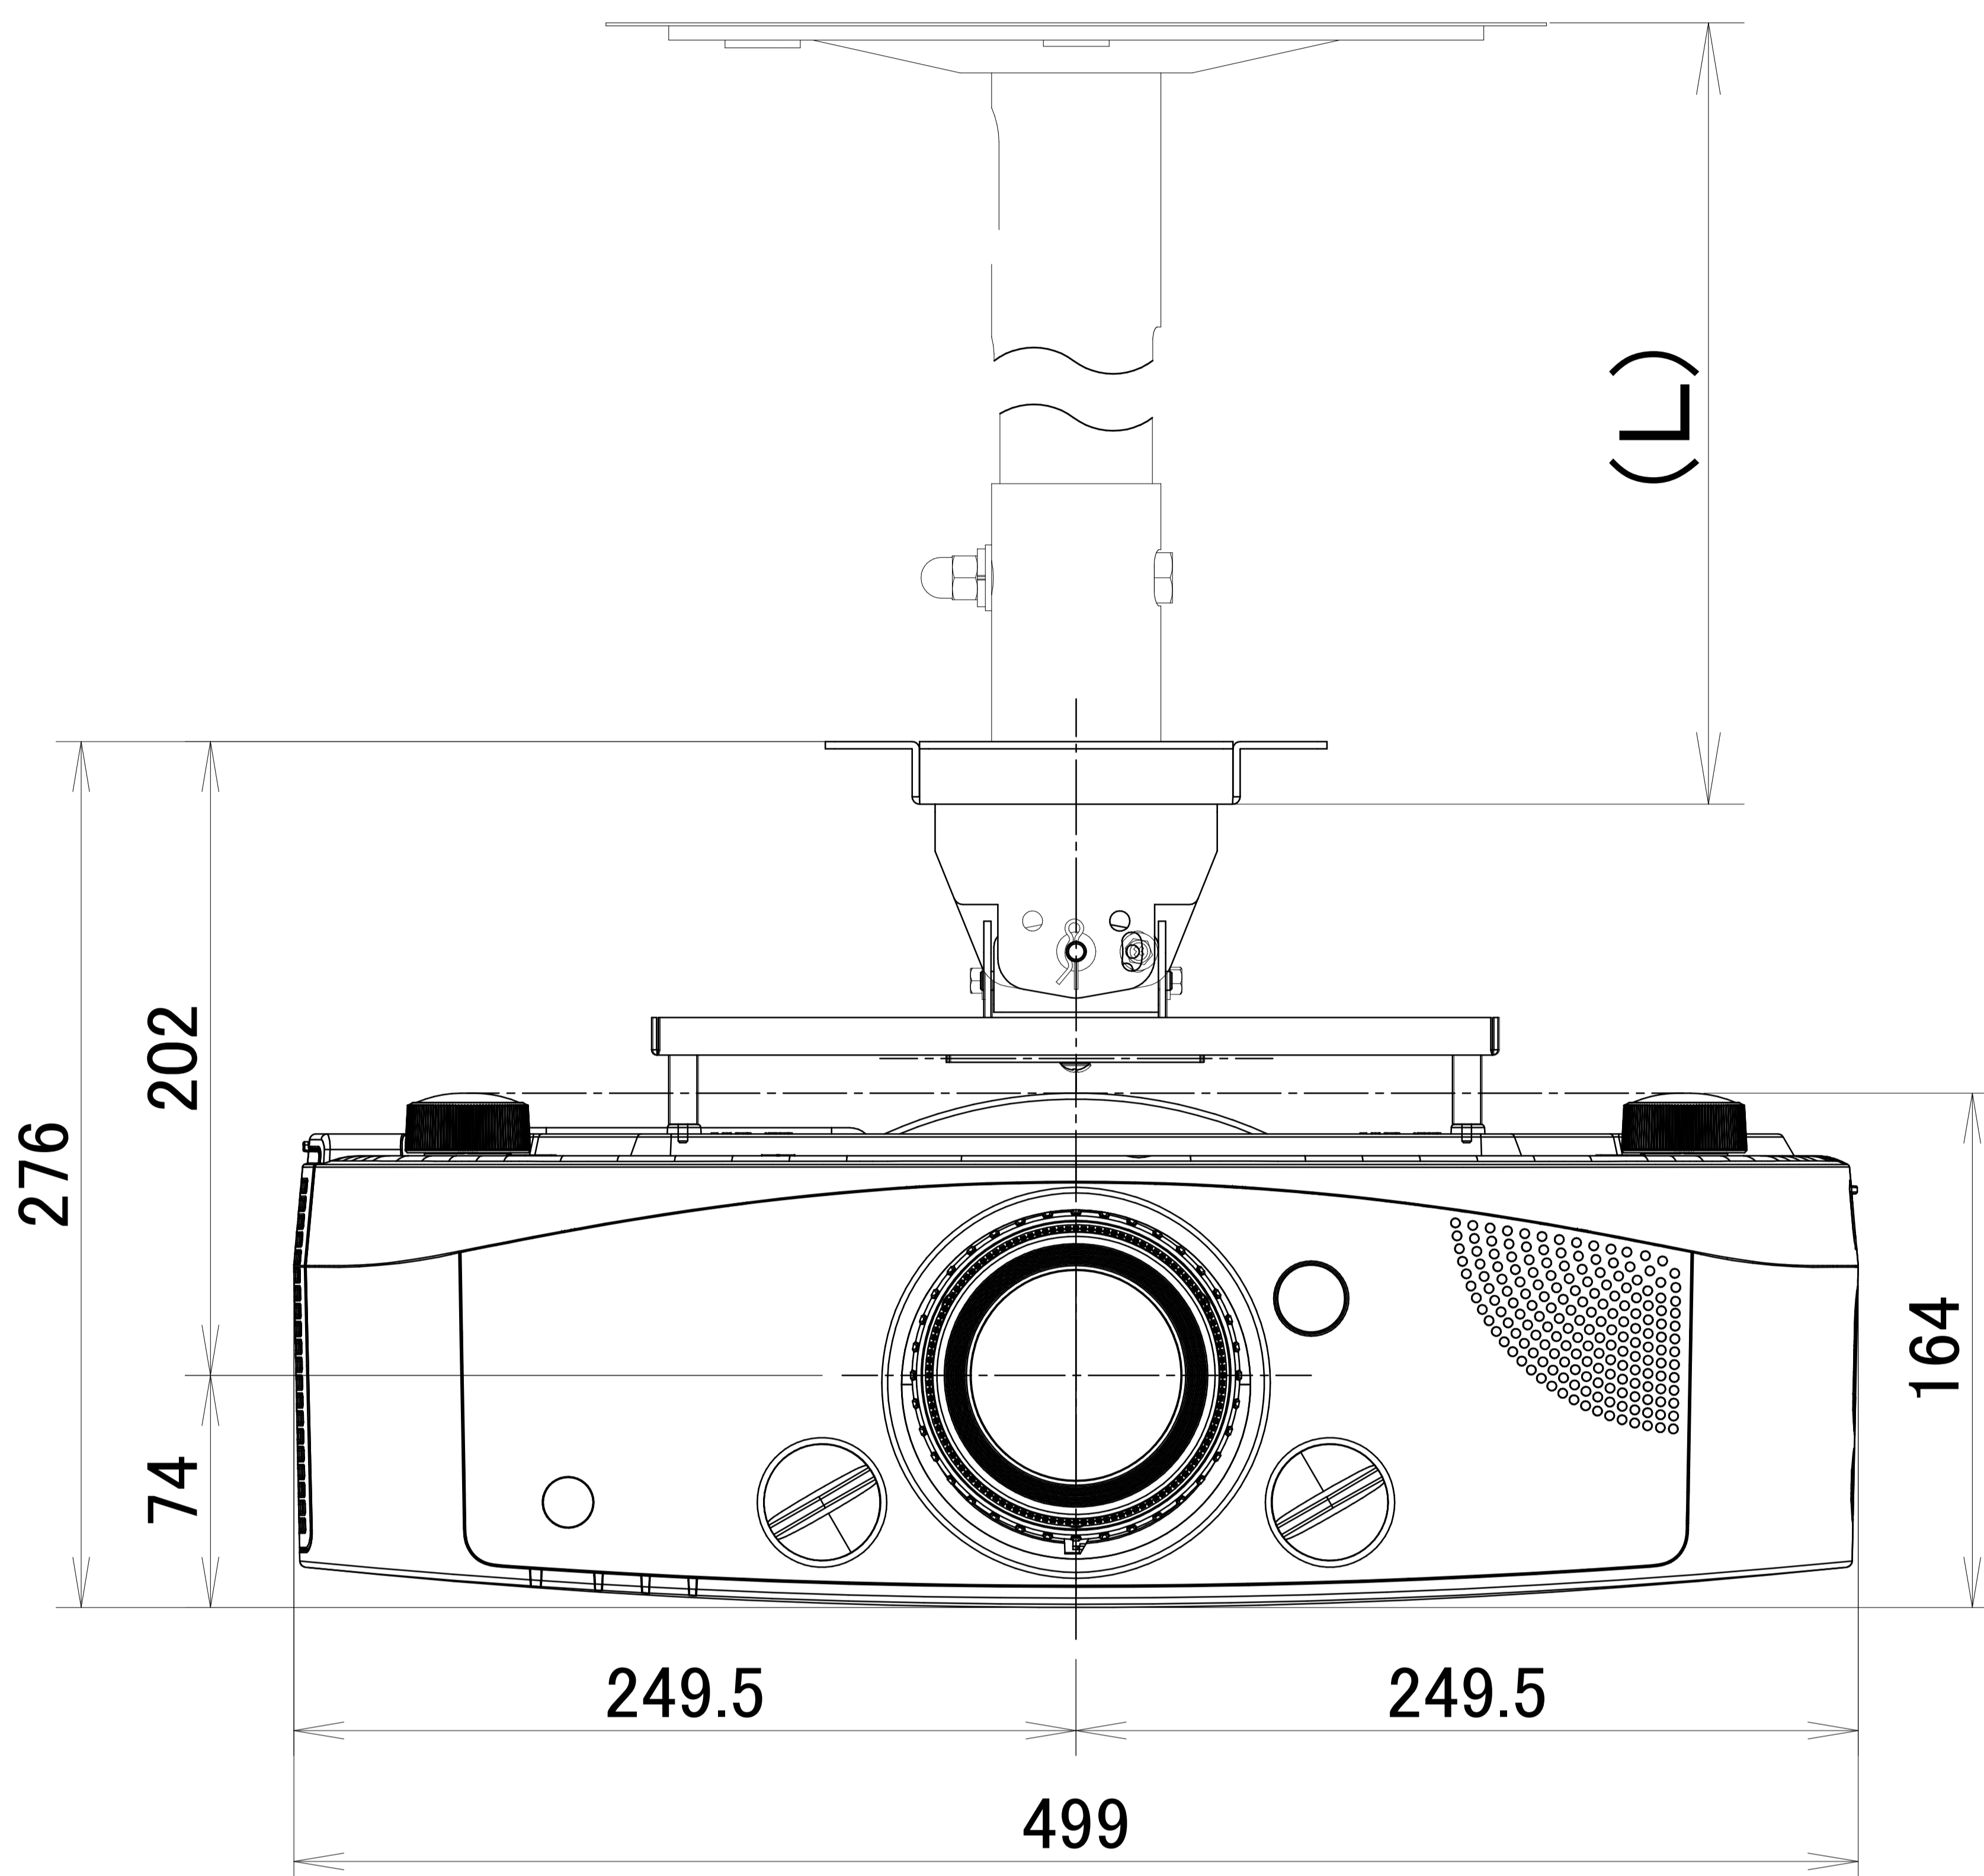

液晶プロジェクター IPSiO PJ X6180N 天吊金具+高天井用パイプ

IPSiO PJ 天吊金具 タイプ1+高天井用パイプキット タイプ1+高天井用パイプ タイプ1~8 装着

電源	100V±10%、50Hz/60Hz
方式	3LCD方式(液晶透過型3板式)
ランプ	標準モード 330W、エコモード 264W
投写レンズ	手動ズーム、手動フォーカス、手動レンズシフト、オプションレンズ有 標準レンズ装着時 F:1.7~2.37、f:24.4~48.6mm
出力光束(明るさ)	6000lm
解像度	XGA(1024×768)
コンピューター入力	ミニD-sub15pin×2、5BNC端子×1、HDMI×1、DisplayPort×1
コンピューター出力	ミニD-sub15pin×1
ビデオ入力	RCAピンジャック×1、S-VIDEO端子×1
ビデオ出力	-
制御	RJ45(10BASE-T/100BASE-TX)、RS232C(D-sub9pin)
内蔵スピーカー	10Wモノラル
質量	約7.7kg(本体のみ/レンズ除く)

IPSiO PJ パイプ	組み合わせ寸法 L(mm)
タイプ1	450~550
タイプ2	550~700
タイプ3	700~850
タイプ4	850~1000
タイプ5	1000~1150
タイプ6	1150~1300
タイプ7	1300~1450
タイプ8	1450~1600