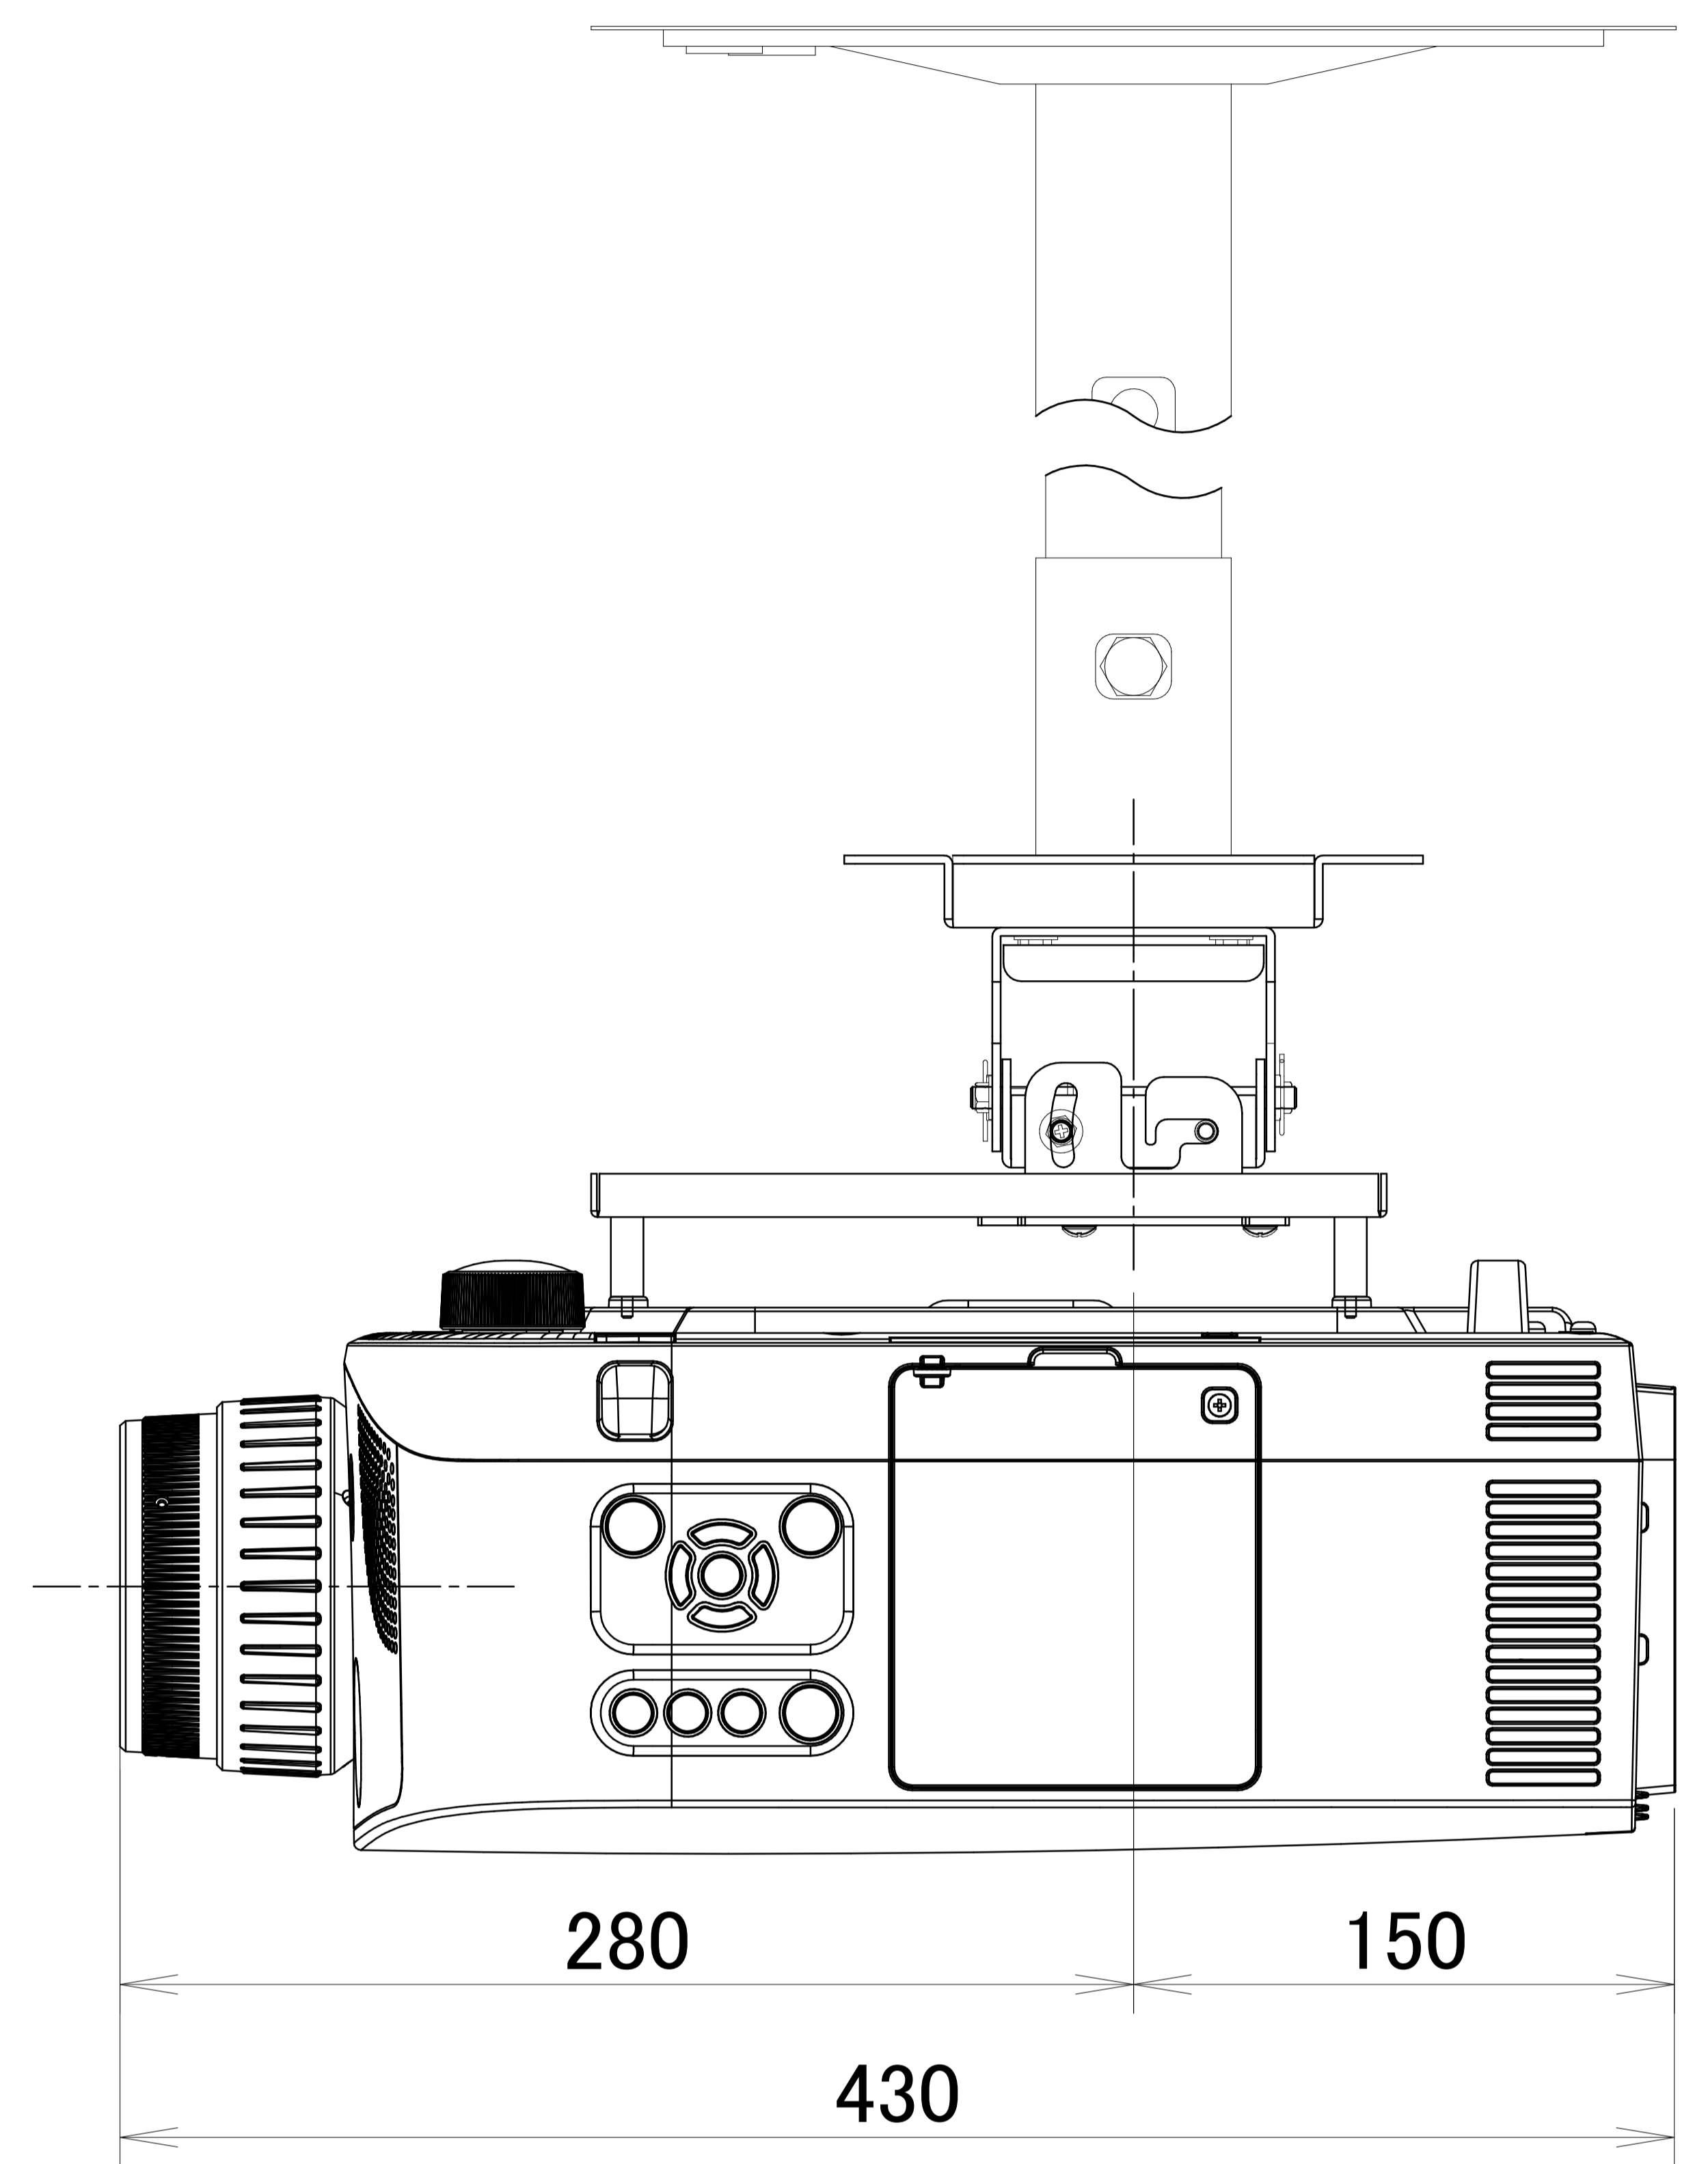

液晶プロジェクター IPSiO PJ X6180N 天吊金具+高天井用パイプ

IPSiO PJ 天吊金具 タイプ1+高天井用パイプキット タイプ1+高天井用パイプ タイプ1~8 装着

電源	100V±10%、50Hz/60Hz
方式	3LCD方式(液晶透過型3板式)
ランプ	標準モード 330W、エコモード 264W
投写レンズ	手動ズーム、手動フォーカス、手動レンズシフト、オプションレンズ有 標準レンズ装着時 F:1.7~2.37、f:24.4~48.6mm
出力光束(明るさ)	6000lm
解像度	XGA(1024×768)
コンピューター入力	ミニD-sub15pin×2、5BNC端子×1、HDMI×1、DisplayPort×1
コンピューター出力	ミニD-sub15pin×1
ビデオ入力	RCAピンジャック×1、S-VIDEO端子×1
ビデオ出力	-
制御	RJ45(10BASE-T/100BASE-TX)、RS232C(D-sub9pin)
内蔵スピーカー	10Wモノラル
質量	約7.7kg(本体のみ/レンズ除く)

IPSiO PJ パイプ	組み合わせ寸法 L(mm)
タイプ1	450~550
タイプ2	550~700
タイプ3	700~850
タイプ4	850~1000
タイプ5	1000~1150
タイプ6	1150~1300
タイプ7	1300~1450
タイプ8	1450~1600