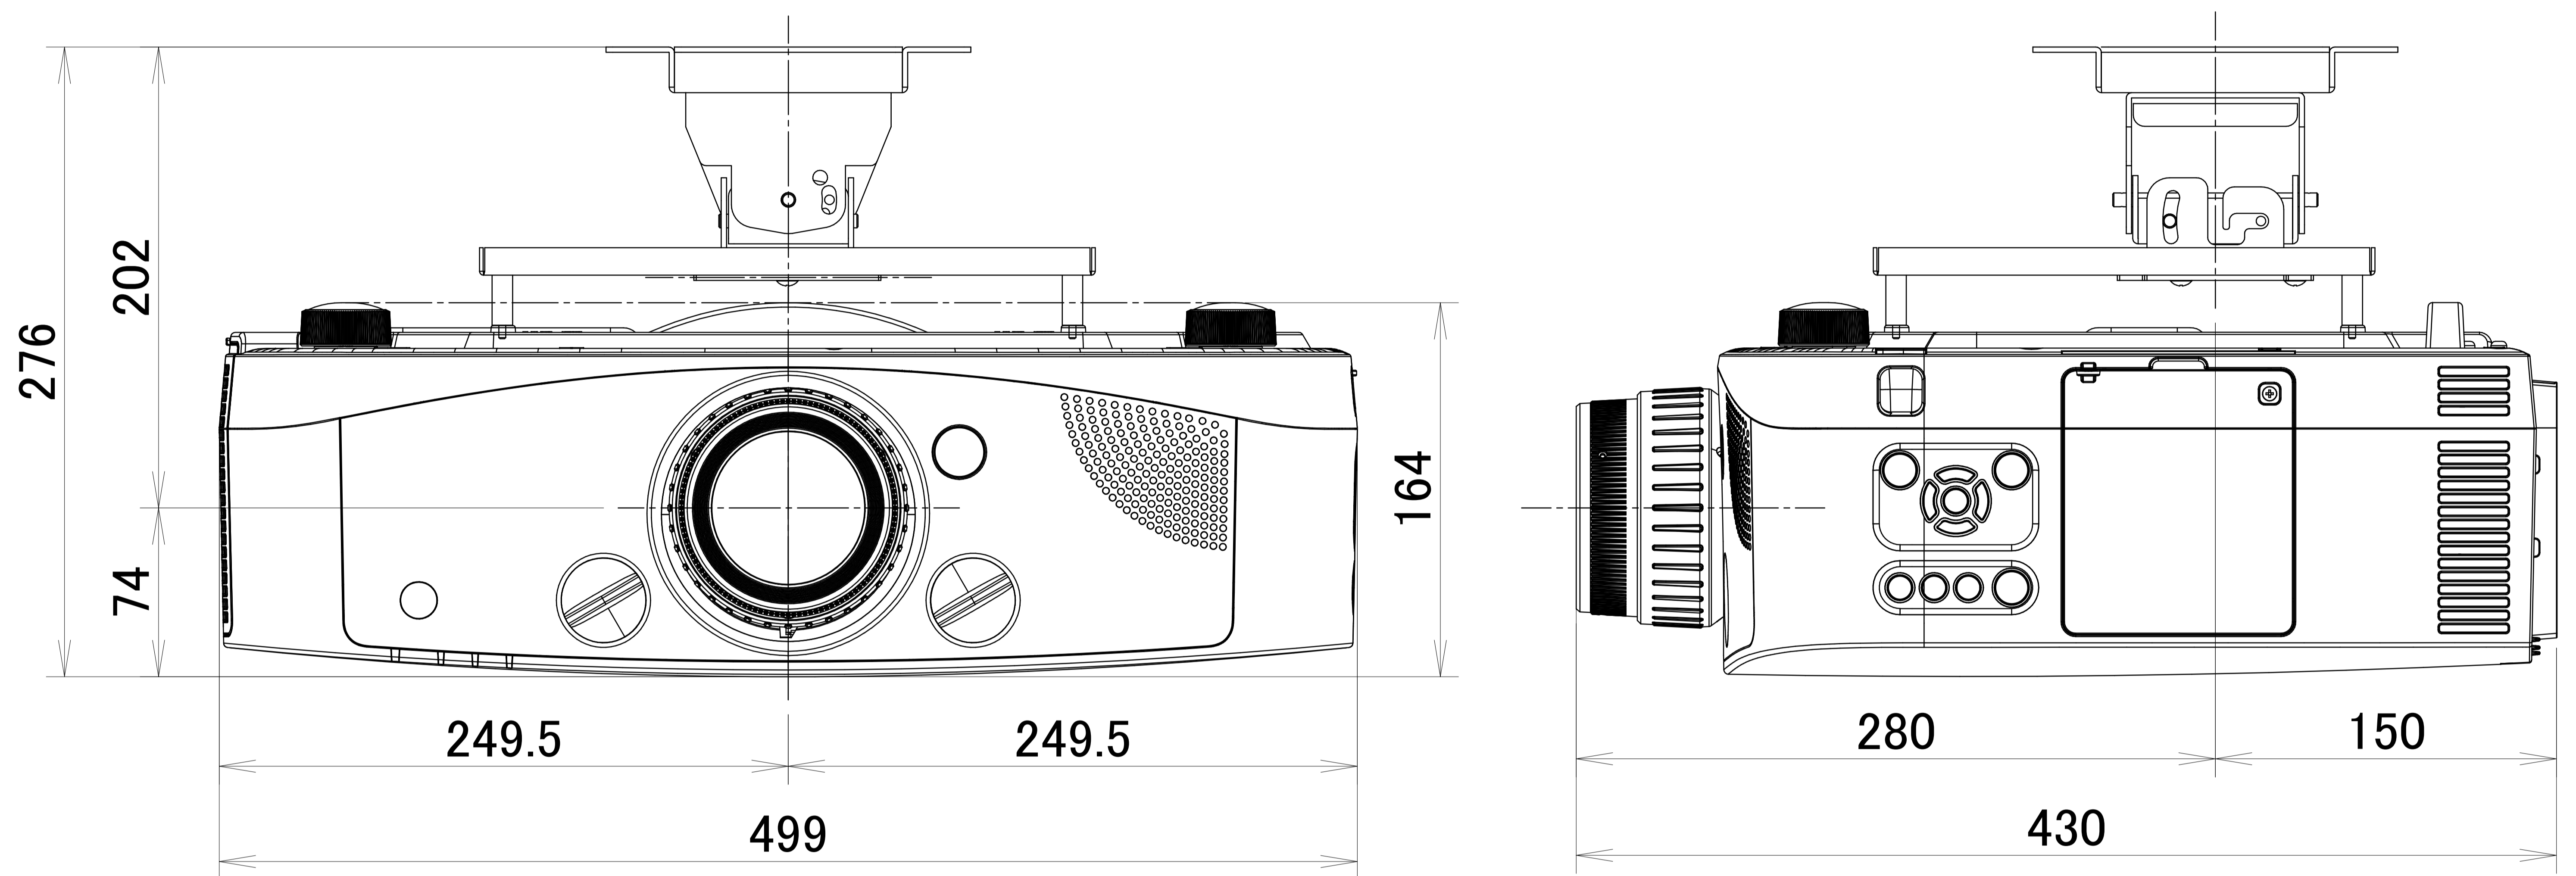

液晶プロジェクター IPSiO PJ X6180N 天吊金具パイプなし  
 IPSiO PJ 天吊金具 タイプ1 装着

|           |   |
|-----------|---|
| 電源        | 100V±10%、50Hz/60Hz  |
| 方式        | 3LCD方式(液晶透過型3板式)  |
| ランプ       | 標準モード 330W、エコモード 264W   |
| 投写レンズ     | 手動ズーム、手動フォーカス、手動レンズシフト、オプションレンズ有<br>標準レンズ装着時 F:1.7~2.37、f:24.4~48.6mm |
| 出力光束(明るさ) | 6000lm  |
| 解像度       | XGA(1024×768)   |
| コンピューター入力 | ミニD-sub15pin×2、5BNC端子×1、HDMI×1、DisplayPort×1                          |
| コンピューター出力 | ミニD-sub15pin×1  |
| ビデオ入力     | RCAピンジャック×1、S-VIDEO端子×1   |
| ビデオ出力     | -   |
| 制御        | RJ45(10BASE-T/100BASE-TX)、RS232C(D-sub9pin)                           |
| 内蔵スピーカー   | 10Wモノラル   |
| 質量        | 約7.7kg(本体のみ/レンズ除く)  |