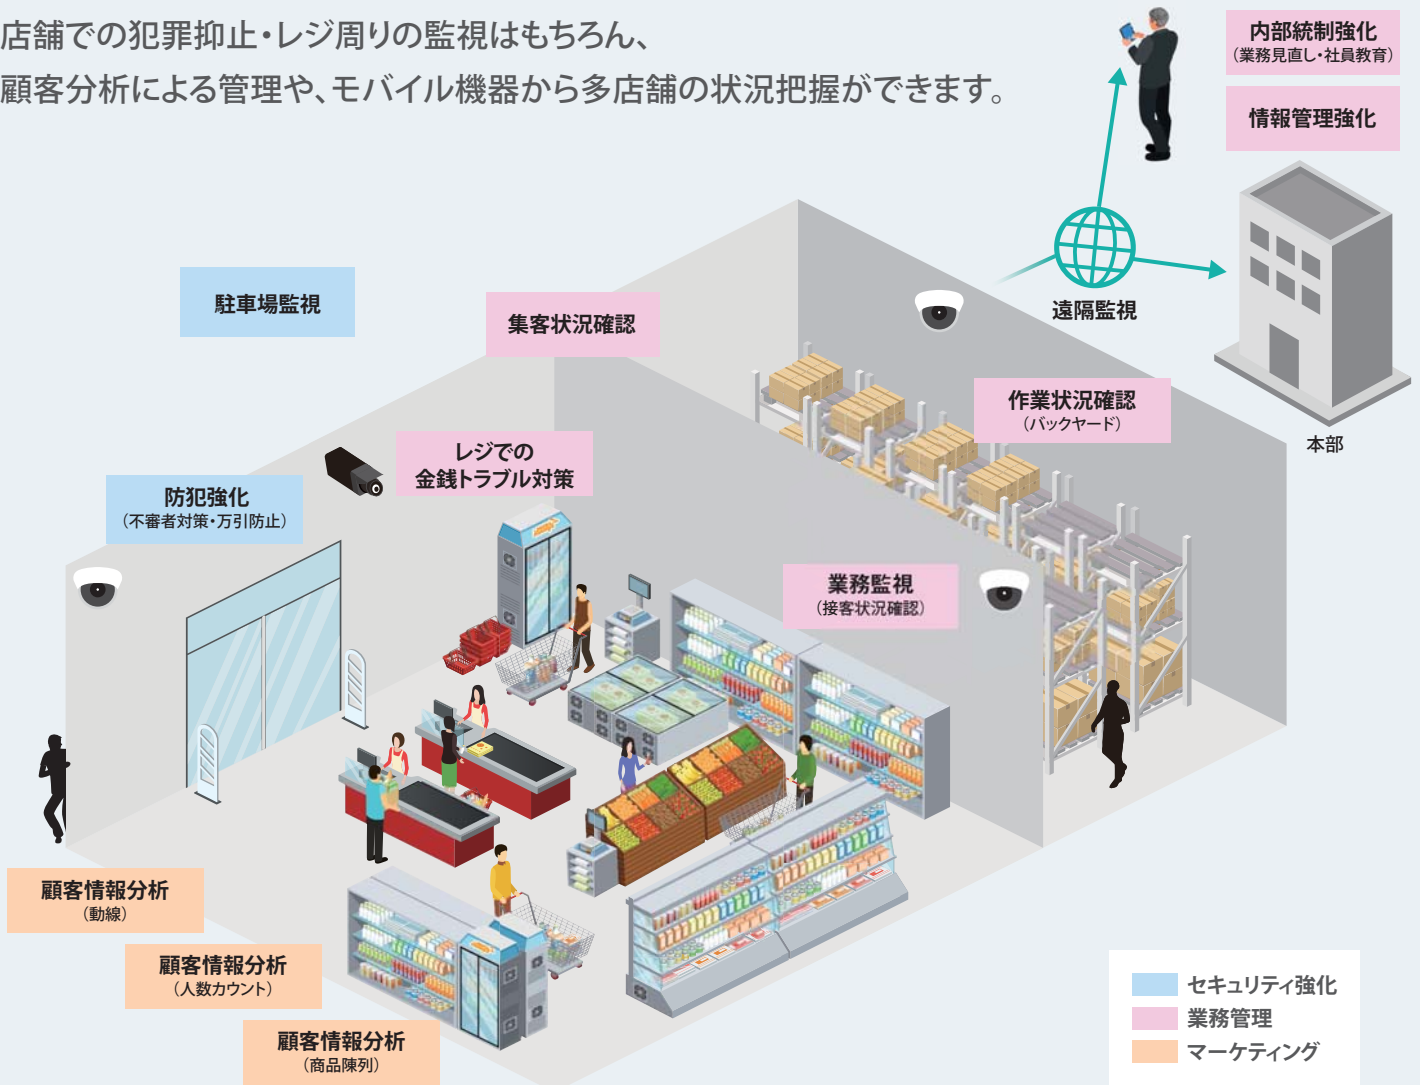

監視カメラ

小売業のお客様へ

「安心・安全」「情報収集」もリコーにお任せください。

店舗での犯罪抑止・レジ周りの監視はもちろん、  
顧客分析による管理や、モバイル機器から多店舗の状況把握ができます。

■ リコーのサポート&サービス

-  監視カメラの設置・設定
-  LAN 環境やインターネットの導入・設定
-  VPN によるセキュアな遠隔監視
-  全国拠点の営業・サービス体制

■ お客様のニーズに最適な監視カメラソリューションをご提案