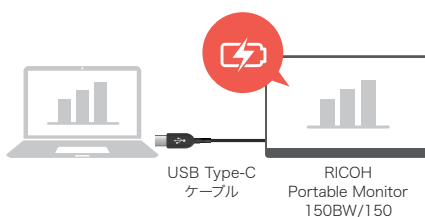

■ 持ち運びやすい

薄型軽量 150BW 約715g 150 約560g

大画面なのに薄く軽量です。様々な場所に軽々と持ち運んで活用できます。

ケーブルの使い勝手に配慮

USBケーブルをつないだままケースにぴったり収納

本体中央で接続し、PCなどの左右どちらでもスムーズに設置

ケーブルレスで自在 150BW

ワイヤレス接続時は、PCなどの距離や設置スペースなどに悩むことなく自由に活用できます。

■ タッチしやすい

マルチタッチで直感的操作

ピンチイン・ピンチアウトや、資料のページ送り・書き込みなどの操作も可能です。

※接続する端末によってはタッチ操作ができない場合があります。動作確認機種については、弊社ホームページにてご確認ください。

ペームリジェクション(有線接続)

スタイラスペン(オプション)使用時、手をパネルについたままでもペン先のみに応答し、細かい文字もしっかり書き込めます。

設置角度を柔軟調整

本体一体型のスタンドを自在に調整。利用シーンに合わせて最適な角度で設置できます。

■ つなぎやすい

ケーブル1本で手軽に接続

同梱のUSB Type-Cケーブルで接続するだけで、同時に電源供給も行ない、手軽にすぐに利用できます。

ワイヤレス接続(Miracast®) 150BW

無線LAN環境がない場所でも、PCなどのOSの機能による接続ができます。

2台目の機器との同時表示も可能

5台まで同時接続 150BW