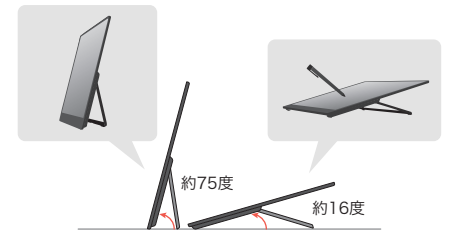

■ 持ち運びやすい

薄型軽量 150BW 約715g 150 約560g

大画面なのに薄く軽量です。様々な場所に軽々と持ち運んで活用できます。

ケーブルの使い勝手に配慮

USBケーブルをつないだままケースにぴったり収納

本体中央で接続し、PCなどの左右どちらでもスムーズに設置

ケーブルレスで自在 150BW

ワイヤレス接続時は、PCなどの距離や設置スペースなどに悩むことなく自由に活用できます。

■ タッチしやすい

マルチタッチで直感的操作

ピンチイン・ピンチアウトや、資料のページ送り・書き込みなどの操作も可能です。

※接続する端末によってはタッチ操作ができない場合があります。動作確認機種については、弊社ホームページにてご確認ください。

ペームリジェクション(有線接続)

スタイラスペン(オプション)使用時、手をパネルについたままでもペン先のみに応答し、細かい文字もしっかり書き込めます。

設置角度を柔軟調整

本体一体型のスタンドを自在に調整。利用シーンに合わせて最適な角度で設置できます。

■ つなぎやすい

ケーブル1本で手軽に接続

同梱のUSB Type-Cケーブルで接続するだけで、同時に電源供給も行ない、手軽にすぐに利用できます。

ワイヤレス接続(Miracast®) 150BW

無線LAN環境がない場所でも、PCなどのOSの機能による接続ができます。

2台目の機器との同時表示も可能

5台まで同時接続 150BW