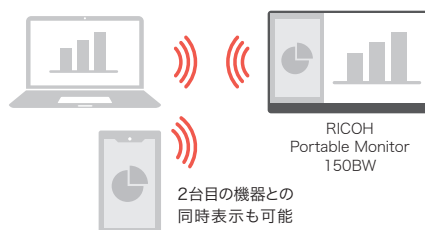

■ タッチしやすい

マルチタッチで直感的操作

ピンチイン・ピンチアウトや、資料のページ送り・書き込みなどの操作も可能です。

※接続する端末によってはタッチ操作ができない場合があります。動作確認機種については、弊社ホームページにてご確認ください。

ペームリジェクション(有線接続)

スタイラスペン(オプション)使用時、手をパネルについたままでもペン先のみに応答し、細かい文字もしっかり書き込めます。

設置角度を柔軟調整

本体一体型のスタンドを自在に調整。利用シーンに合わせて最適な角度で設置できます。

■ つなぎやすい

ケーブル1本で手軽に接続

同梱のUSB Type-Cケーブルで接続するだけで、同時に電源供給も行ない、手軽にすぐに利用できます。

ワイヤレス接続(Miracast®) 150BW

無線LAN環境がない場所でも、PCなどのOSの機能による接続ができます。

2台目の機器との同時表示も可能

5台まで同時接続 150BW

接続したい150BWをPCで選択。複数台に同時接続し、PC画面を共有できます。

※複数(最大5台)の同時接続は、同じ無線LAN環境内でWindows PCにより無償アプリを利用する必要があります。
※タッチ操作を許可できるのは1台だけです。許可するRICOH Portable Monitor 150BWはいつでも変更できます。

■RICOH Portable Monitor 150BW/150 主な仕様