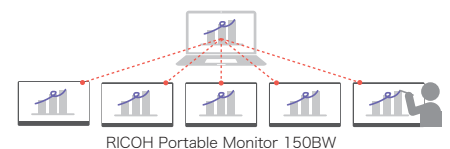

5台まで同時接続 150BW

接続したい150BWをPCで選択。複数台に同時接続し、PC画面を共有できます。

※複数(最大5台)の同時接続は、同じ無線LAN環境内でWindows PCにより無償アプリを利用する必要があります。
※タッチ操作を許可できるのは1台だけです。許可するRICOH Portable Monitor 150BWはいつでも変更できます。